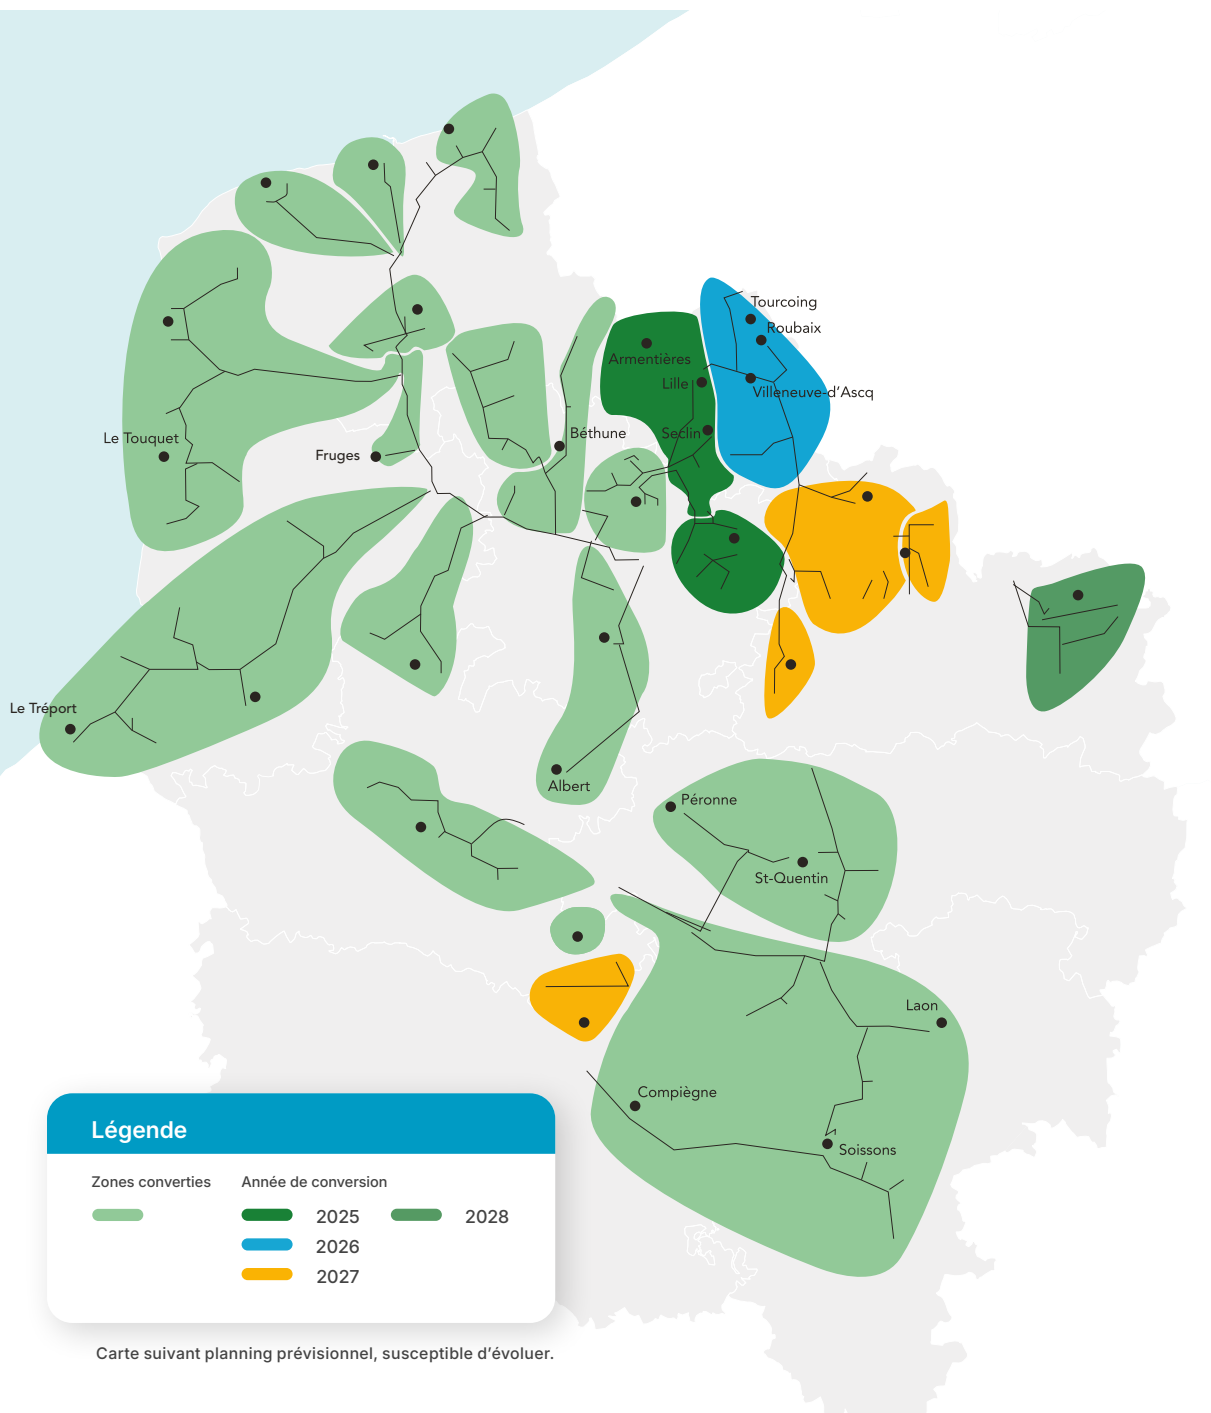

Cliquez sur le nom d'une ville pour connaître l'ensemble des villes de la zone

**LILLE EST ROUBAIX
TOURCOING - 2026**

A

- Anstaing
- Bachy
- Baisieux
- Bersee
- Bondues
- Bourghelles
- Bousbecque
- Bouvines

R

- Roncq

Roubaix

S

- Sailly Lez Lannoy
- Sainghin En Melantois

T

- Templeuve
- Toufflers
- Tourcoing
- Tourmignies
- Tressin

V

- Villeneuve D Ascq

W

- Wambrechies
- Wannehain
- Warneton
- Wasquehal
- Wattrelos
- Wervicq Sud
- Willems

Cliquez sur le nom d'une ville pour connaître l'ensemble des villes de la zone

SAINT-AMAND - 2027

Légende

Zones converties	Année de conversion	
█	█ 2025	█ 2028
	█ 2026	
	█ 2027	

Carte suivant planning prévisionnel, susceptible d'évoluer.

Cliquez sur le nom d'une ville pour connaître l'ensemble des villes de la zone