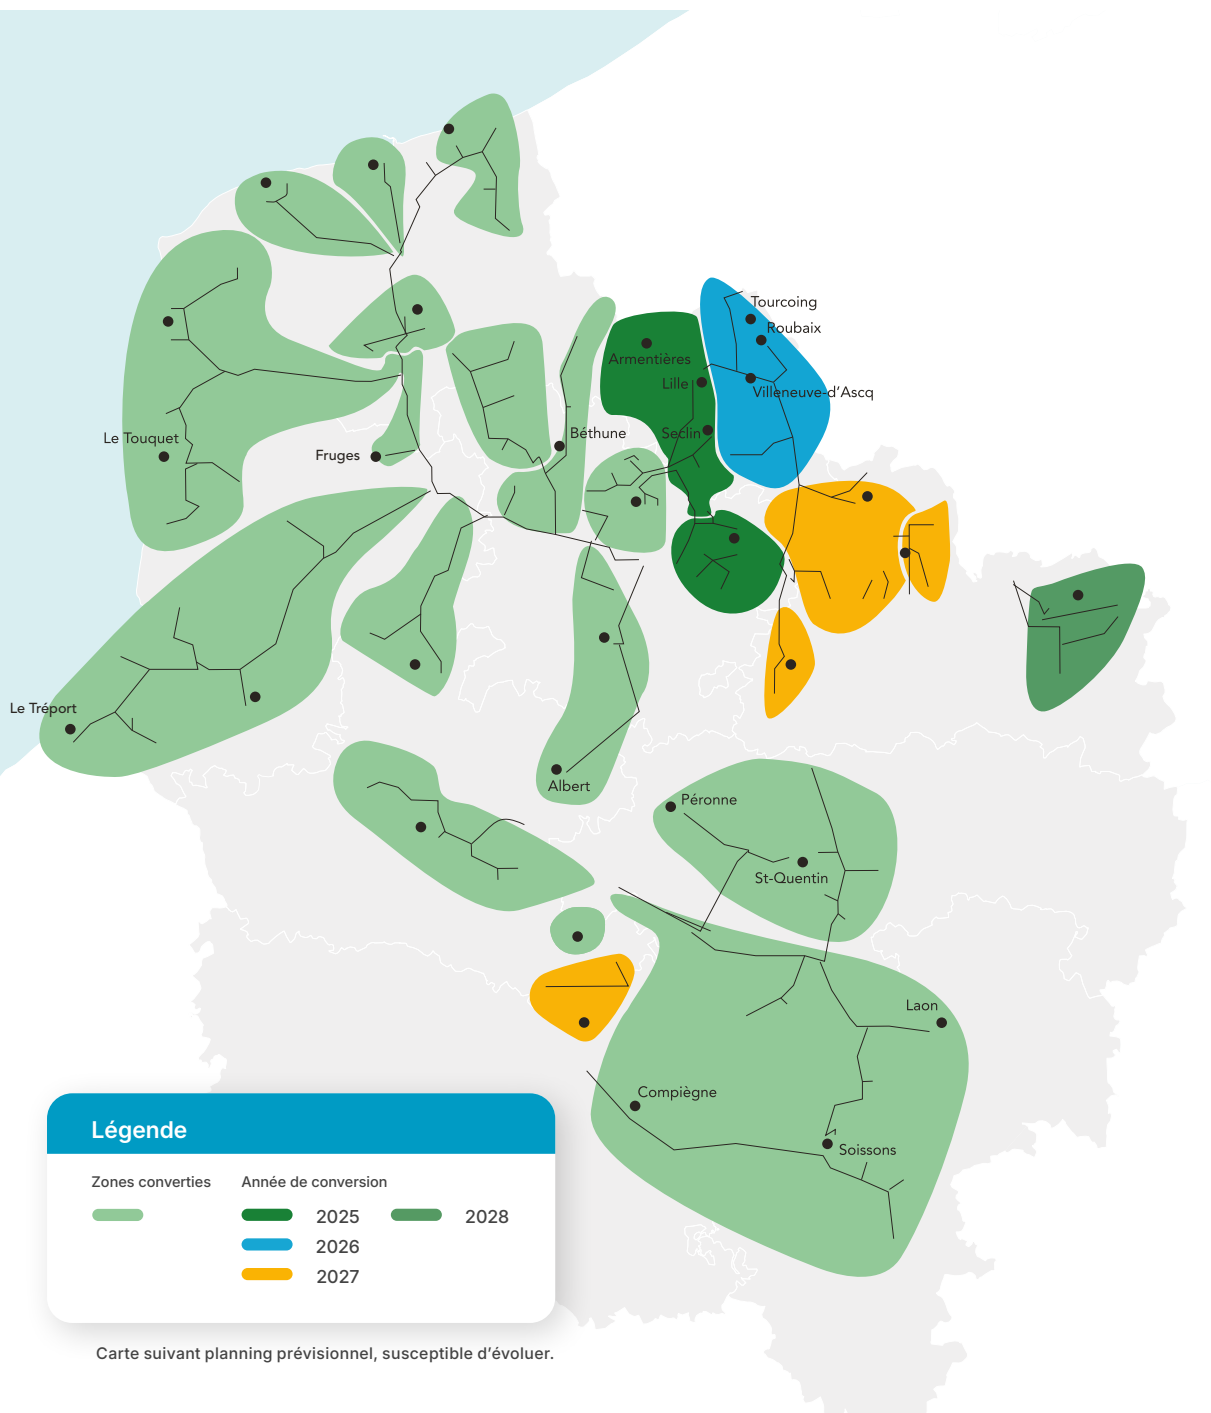

Cliquez sur le nom d'une ville pour connaître l'ensemble des villes de la zone

Carte suivant planning prévisionnel, susceptible d'évoluer.

LILLE OUEST - 2025

- | | | |
|--------------------------|---------------------------|-------------|
| A | Haubourdin | Sequedin |
| Allennes Les Marais | Herlies | T |
| Armentieres | Herrin | Templemars |
| Aubers | Houplin Ancoisne | Thumeries |
| Avelin | Houplines | V |
| B | L | Vendeville |
| Beaucamps Ligny | La Chapelle D'armentieres | Verlinghem |
| Bois Grenier | Lammersart | W |
| C | Le Maisnil | Wambrechies |
| Capinghem | Lesquin | Wattignies |
| Chemy | Lille | Wavrin |
| D | Lomme | Wicres |
| Don | Lompret | |
| E | Loos | |
| Emmerin | M | |
| Englos | Marquette Lez Lille | |
| Ennetieres En Weppes | Marquillies | |
| Ennevelin | N | |
| Erquinghem Le Sec | Nieppe | |
| Erquinghem Lys | Noyelles Les Seclin | |
| Escobecques | P | |
| F | Perenchies | |
| Faches Thumesnil | Peronne En Melantois | |
| Fleurbaix | Premesques | |
| Fournes En Weppes | R | |
| Frelinghien | Radinghem En Weppes | |
| Fretin | Ronchin | |
| Fromelles | S | |
| G | Sainghin En Melantois | |
| Gondécourt | Sainghin En Weppes | |
| H | St Andre Lez Lille | |
| Hallennes Lez Haubourdin | Santes | |
| Hantay | Seclin | |

Cliquez sur le nom d'une ville pour connaître l'ensemble des villes de la zone

**LILLE EST ROUBAIX
TOURCOING - 2026**

A

- Anstaing
- Bachy
- Baisieux
- Bersee
- Bondues
- Bourghelles
- Bousbecque
- Bouvines