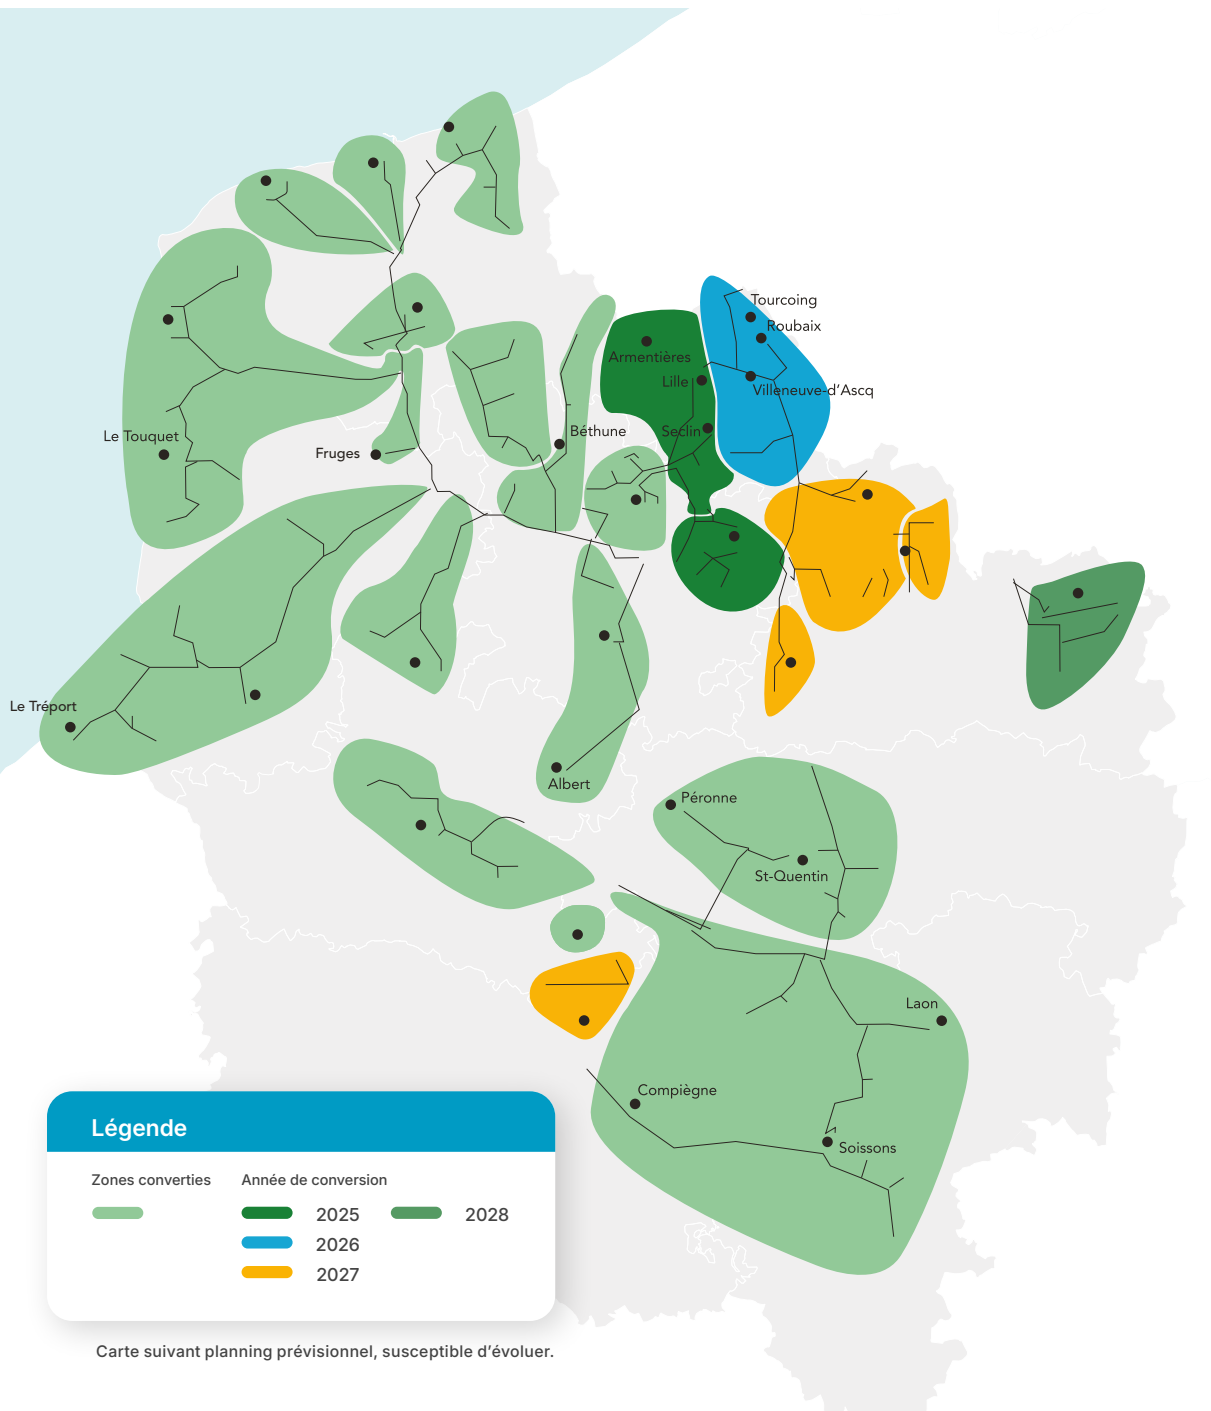

F

Festubert
Fouquieres Les Lens
G
Givenchy En Gohelle
Givenchy Les La Bassee
Grenay
H
Haisnes
Harnes
Hulluch
I
Illies
L
La Bassee
Lens
Lievin
Loison Sous Lens
Loos En Gohelle
Lorgies
M
Mazingarbe
Mericourt
Meurchin
N
Noyelles Les Vermelles

Noyelles Sous Lens

P
Pont A Vendin
Provin
R
Rouvroy
S
Sailly Labourse
Sallaumines
Salome
Souchez
V
Vendin Le Vieil
Vermelles
Violaines
W
Wingles

Cliquez sur le nom d'une ville pour connaître l'ensemble des villes de la zone

Cliquez sur le nom d'une ville pour connaître l'ensemble des villes de la zone

Légende

Zones converties	Année de conversion	
■	■ 2025	■ 2028
	■ 2026	
	■ 2027	

AISNE NORD - 2023

A	Alaincourt	M	Mont d'Origny
B	Berthenicourt	O	Morcourt
E	Étreillers	N	Moy de l'Aisne
F	Fayet	O	Neuville St Amand
G	Francilly Selency	R	Omissy
H	Gauchy	S	Origny Ste Benoite
I	Gricourt	R	Ribemont
L	Grugies	S	Rouvroy
L	Harly	S	Savy
L	Holnon	S	Séry lès Mézières
L	Homblières	T	Sissy
L	Itancourt	T	St Quentin
L	Lesdins	T	Thenelles
		V	Vermand

Carte suivant planning prévisionnel, susceptible d'évoluer.

Cliquez sur le nom d'une ville pour connaître l'ensemble des villes de la zone

Légende

Zones converties	Année de conversion	
■	■ 2025	■ 2028
■	■ 2026	
■	■ 2027	