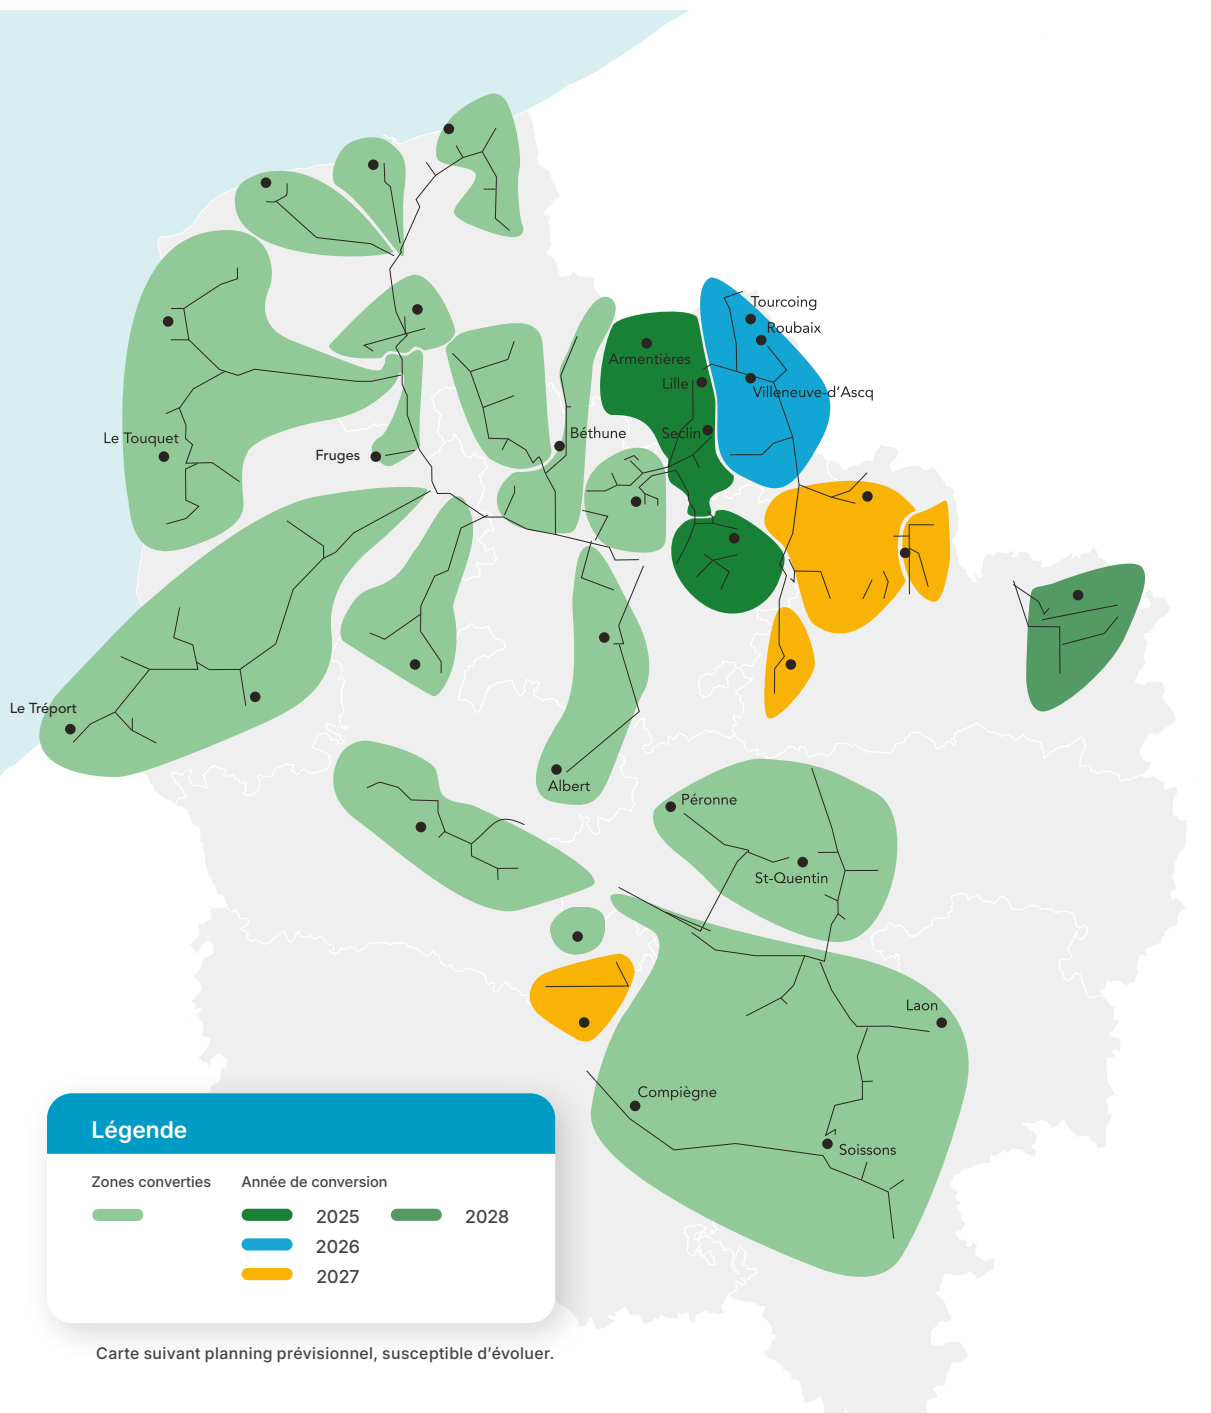

Noyelles Sous Lens

P
Pont A Vendin
Provin
R
Rouvroy
S
Sailly Labourse
Sallaumines
Salome
Souchez
V
Vendin Le Vieil
Vermelles
Violaines
W
Wingles

Cliquez sur le nom d'une ville pour connaître l'ensemble des villes de la zone

Cliquez sur le nom d'une ville pour connaître l'ensemble des villes de la zone

Légende

Zones converties	Année de conversion	
■	■ 2025	■ 2028
	■ 2026	
	■ 2027	

Carte suivant planning prévisionnel, susceptible d'évoluer.

MONTDIDIER - 2023

- Ayencourt
- Andechy
- Assainvillers
- Ételfay
- Erches
- Guerbigny
- Lignièresles Roye
- Montdidier
- Roye
- Villers lès Roye
- Warsy

Cliquez sur le nom d'une ville pour connaître l'ensemble des villes de la zone

Carte suivant planning prévisionnel, susceptible d'évoluer.

- BÉTHUNE NORD - 2022**
- | | |
|--------------------|--------------------|
| A | Hazebrouck |
| Aire Sur La Lys | Hinges |
| Allouagne | Hondeghem |
| Ames | I |
| Annezin | Isbergues |
| Auchel | L |
| B | Labeuvriere |
| Borre | Lambres |
| Burbure | Lapugnoy |
| Busnes | Lillers |
| C | Lozinghem |
| Calonne Ricouart | M |
| Camblain Chatelain | Marles Les Mines |
| Cauchy A La Tour | Mont Bernanchon |
| Chocques | Morbecque |
| E | O |
| Ecquedecques | Oblinghem |
| F | P |
| Ferfay | Pernes |
| Floringhem | Pressy |
| G | S |
| Gonnehem | Steenbecque |
| Guarbecque | V |
| H | Vendin Les Bethune |
| Ham En Artois | W |
| | Wittes |