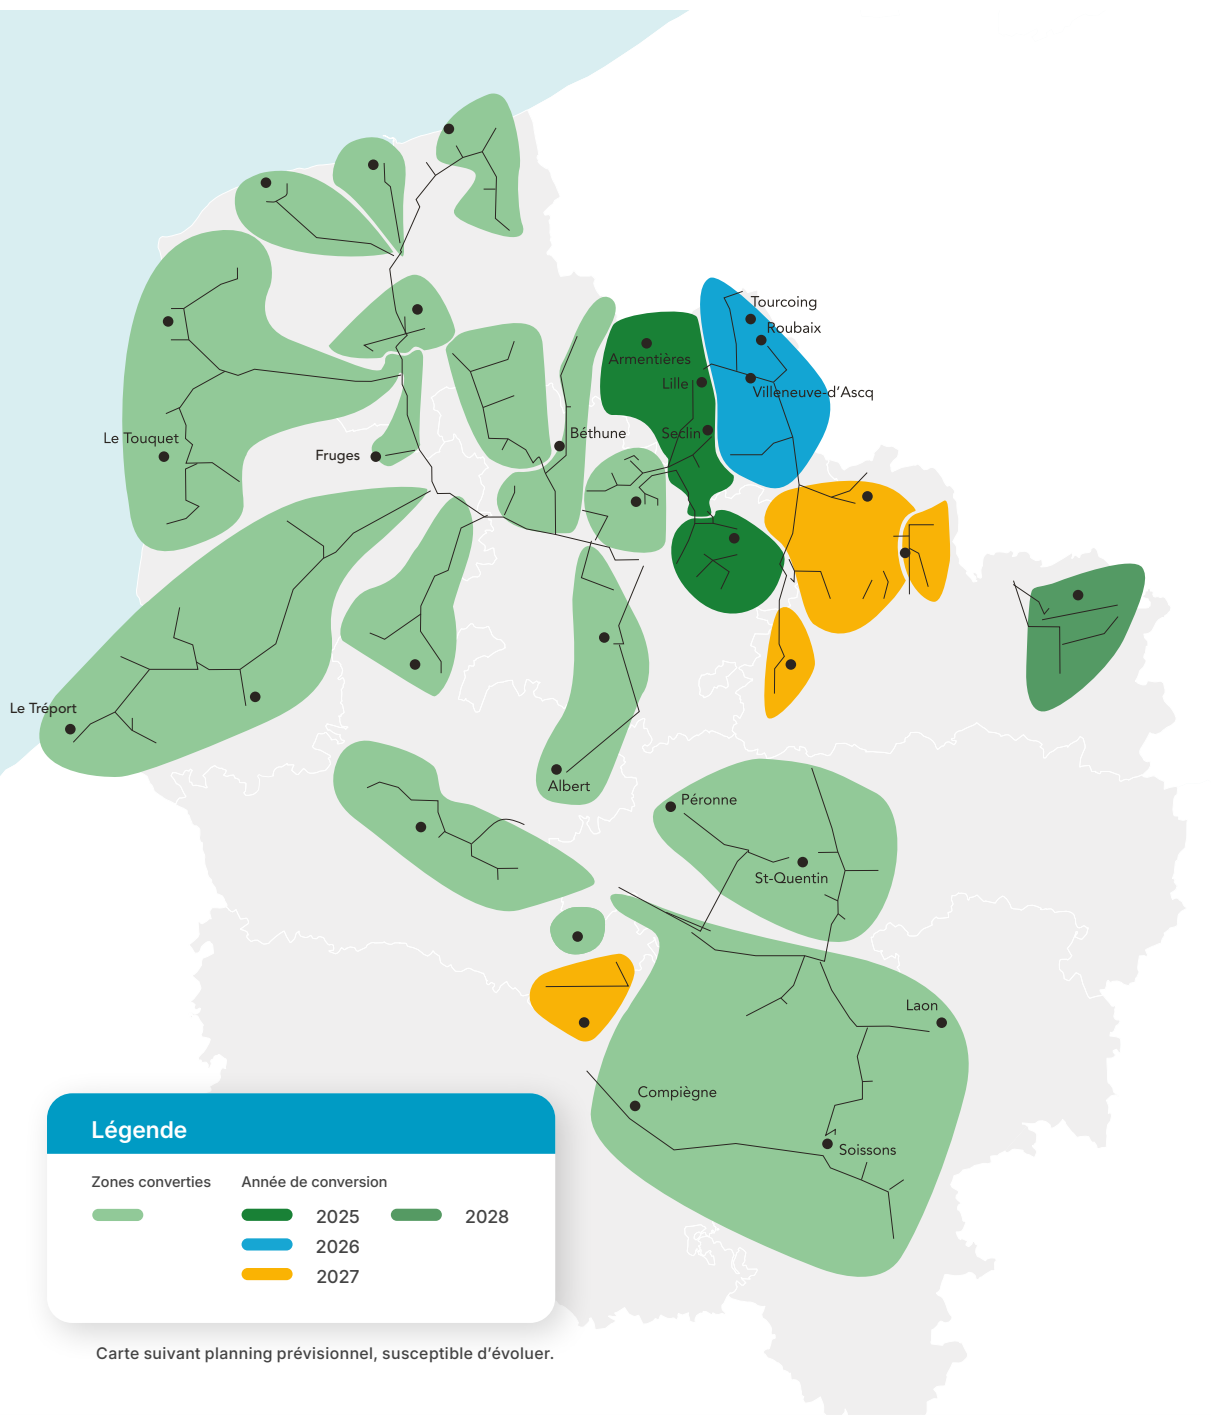

Cliquez sur le nom d'une ville pour connaître l'ensemble des villes de la zone

Légende

Zones converties	Année de conversion	
■	■ 2025	■ 2028
	■ 2026	
	■ 2027	

Carte suivant planning prévisionnel, susceptible d'évoluer.

MONTDIDIER - 2023

- Ayencourt
- Andechy
- Assainvillers
- Ételfay
- Erches
- Guerbigny
- Lignièresles Roye
- Montdidier
- Roye
- Villers lès Roye
- Warsy