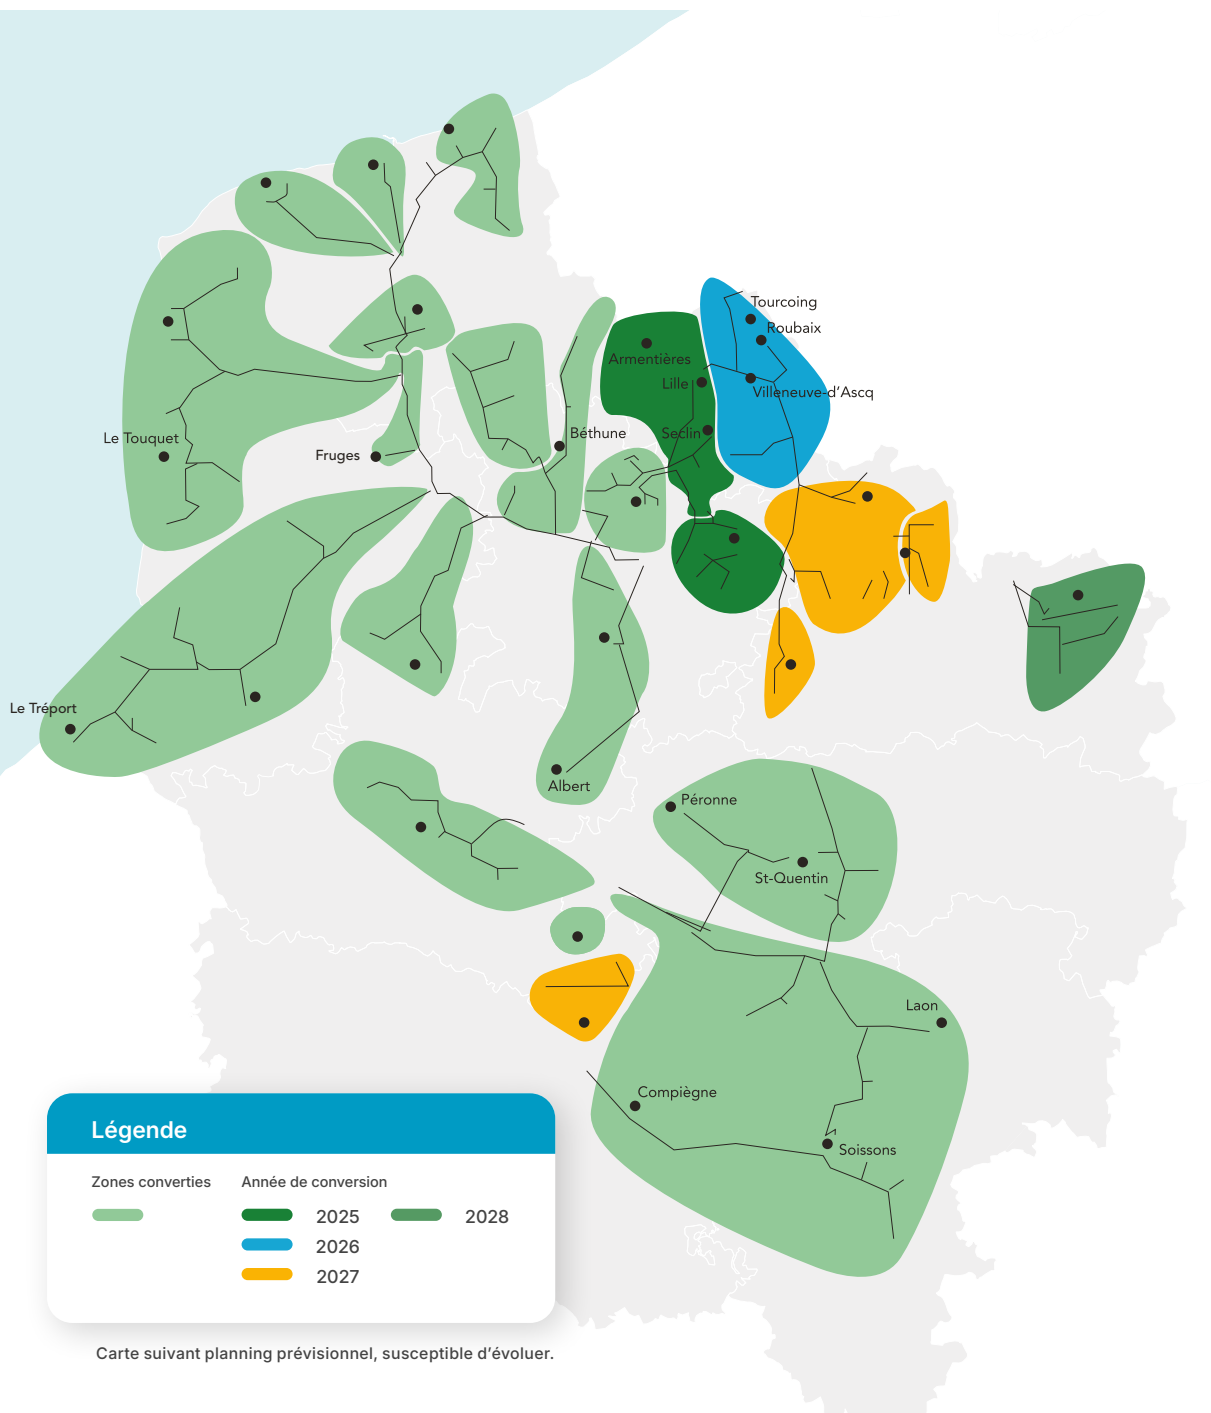

H
Hames Boucres
Holque
L
Les Attaques
Louches
M
Marck
Muncq Nieurlet
P
Polincove
R
Ruminghem
S
Sangatte
W
Watten
Z
Zutkerque

Cliquez sur le nom d'une ville pour connaître l'ensemble des villes de la zone

A	N
Arques	Nieurlet
B	Q
Blendecques	Quelnes
C	S
Campagne Les Wardrecques	Salperwick
Clairmarais	Setques
Clarques St Augustin	St Martin Lez Tatinghem
E	St Momelin
Ecques	St Omer
Elnes	T
Esquerdes	Tatinghem
H	Tilques
Hallines	V
Helfaut	Volckerinckhove
Heuringhem	W
L	Wavrans Sur L Aa
Lederzeele	Wisques
Leulinghem	Wizernes
Longuenesse	
Lumbres	

Cliquez sur le nom d'une ville pour connaître l'ensemble des villes de la zone

GRAVELINES - 2019/2020

- Bourbourg
- Craywick
- Grand Fort Philippe
- Gravelines
- Loon Plage
- Nouvelle Eglise
- Oye Plage
- St Folquin
- St Omer Capelle
- Vieille Eglise

Légende

Zones converties	Année de conversion	
■	■ 2025	■ 2028
	■ 2026	
	■ 2027	

Carte suivant planning prévisionnel, susceptible d'évoluer.

Cliquez sur le nom d'une ville pour connaître l'ensemble des villes de la zone