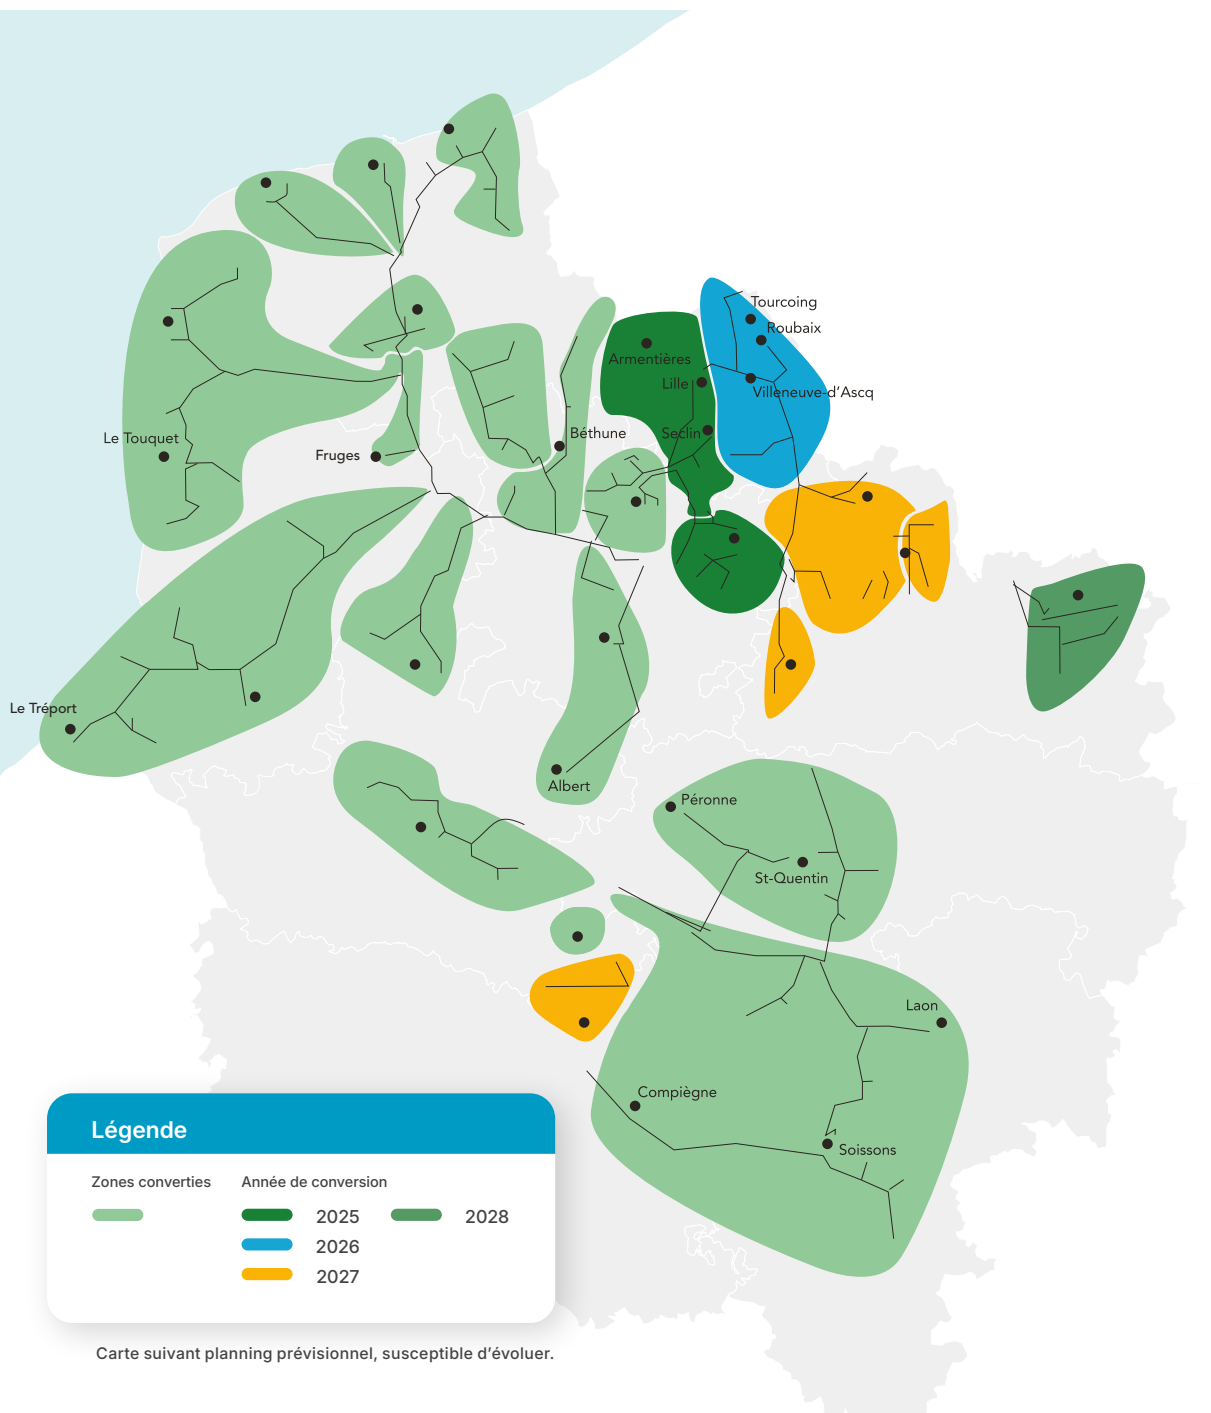

Cliquez sur le nom d'une ville pour connaître l'ensemble des villes de la zone

CAMBRAI - 2027

A	F	Noyelles sur escaut
Abancourt	Fechain	O
Anneux	Fontaine notre dame	Oisy le verger
Aubenchaul au bac	Fressies	P
Aubenchaul aux bois	G	Proville
Aubigny au bac	Gonnelieu	R
Avesnes le sec	Gouy	Raillencourt ste olle
Avesnes les aubert	Gouzeaucourt	Ramillies
Awoingt	Graincourt les havrinc	Ribecourt la tour
B	H	Rieux en cambresis
Banteux	Haspres	Rumilly en cambresis
Bantigny	Haynecourt	S
Bantouzelle	Hem lenglet	Sailly lez cambrai
Baralle	Honnecourt sur escaut	Sains les marquion
Blecourt	I	Sancourt
Bourlon	Inchy en artois	Sauchy cauchy
Buissy	Iwuy	Sauchy lestree
C	L	Saulzoir
Cagnoncles	Les rues des vignes	Seranvillers forenvill
Cambrai	Lesdain	T
Cantaing sur escaut	M	Thun l eveque
Cauroir	Marcoing	Thun saint martin
Crevecoeur sur l escau	Marquion	Tilloy lez cambrai
Cuvillers	Masnieres	V
E	Moeuvres	Vendhuile
Epinoy	Montrecourt	Villers guislain
Escaudoevvres	N	W
Eswars	Naves	Wambaix
	Neuville st remy	
	Niergnies