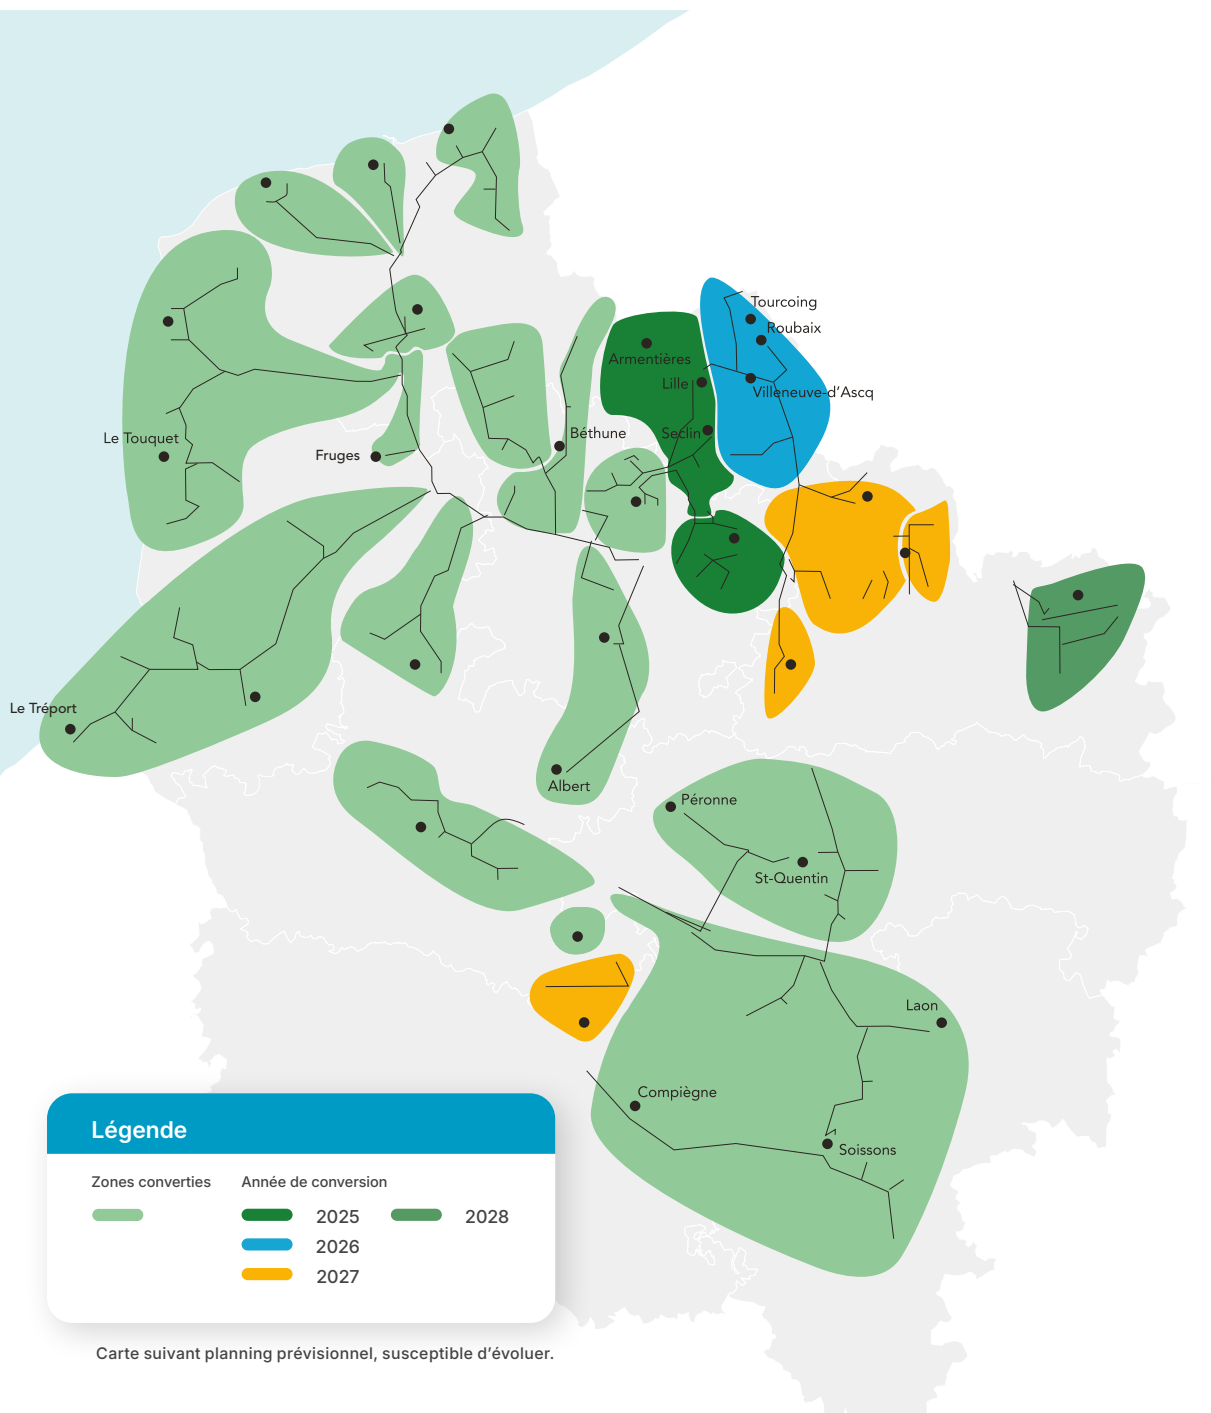

Cliquez sur le nom d'une ville pour connaître l'ensemble des villes de la zone

Légende

Zones converties	Année de conversion	
■	■ 2025	■ 2028
	■ 2026	
	■ 2027	

AISNE NORD - 2023

A	Alaincourt	M	Mont d'Origny
B	Berthenicourt	O	Morcourt
E	Étreillers	N	Moy de l'Aisne
F	Fayet	O	Neuville St Amand
G	Francilly Selency	R	Omissy
H	Gauchy	S	Origny Ste Benoite
I	Gricourt	R	Ribemont
L	Grugies	S	Rouvroy
L	Harly	S	Savy
L	Holnon	S	Séry lès Mézières
L	Homblières	T	Sissy
L	Itancourt	T	St Quentin
L	Lesdins	T	Thenelles
		V	Vermand

Carte suivant planning prévisionnel, susceptible d'évoluer.