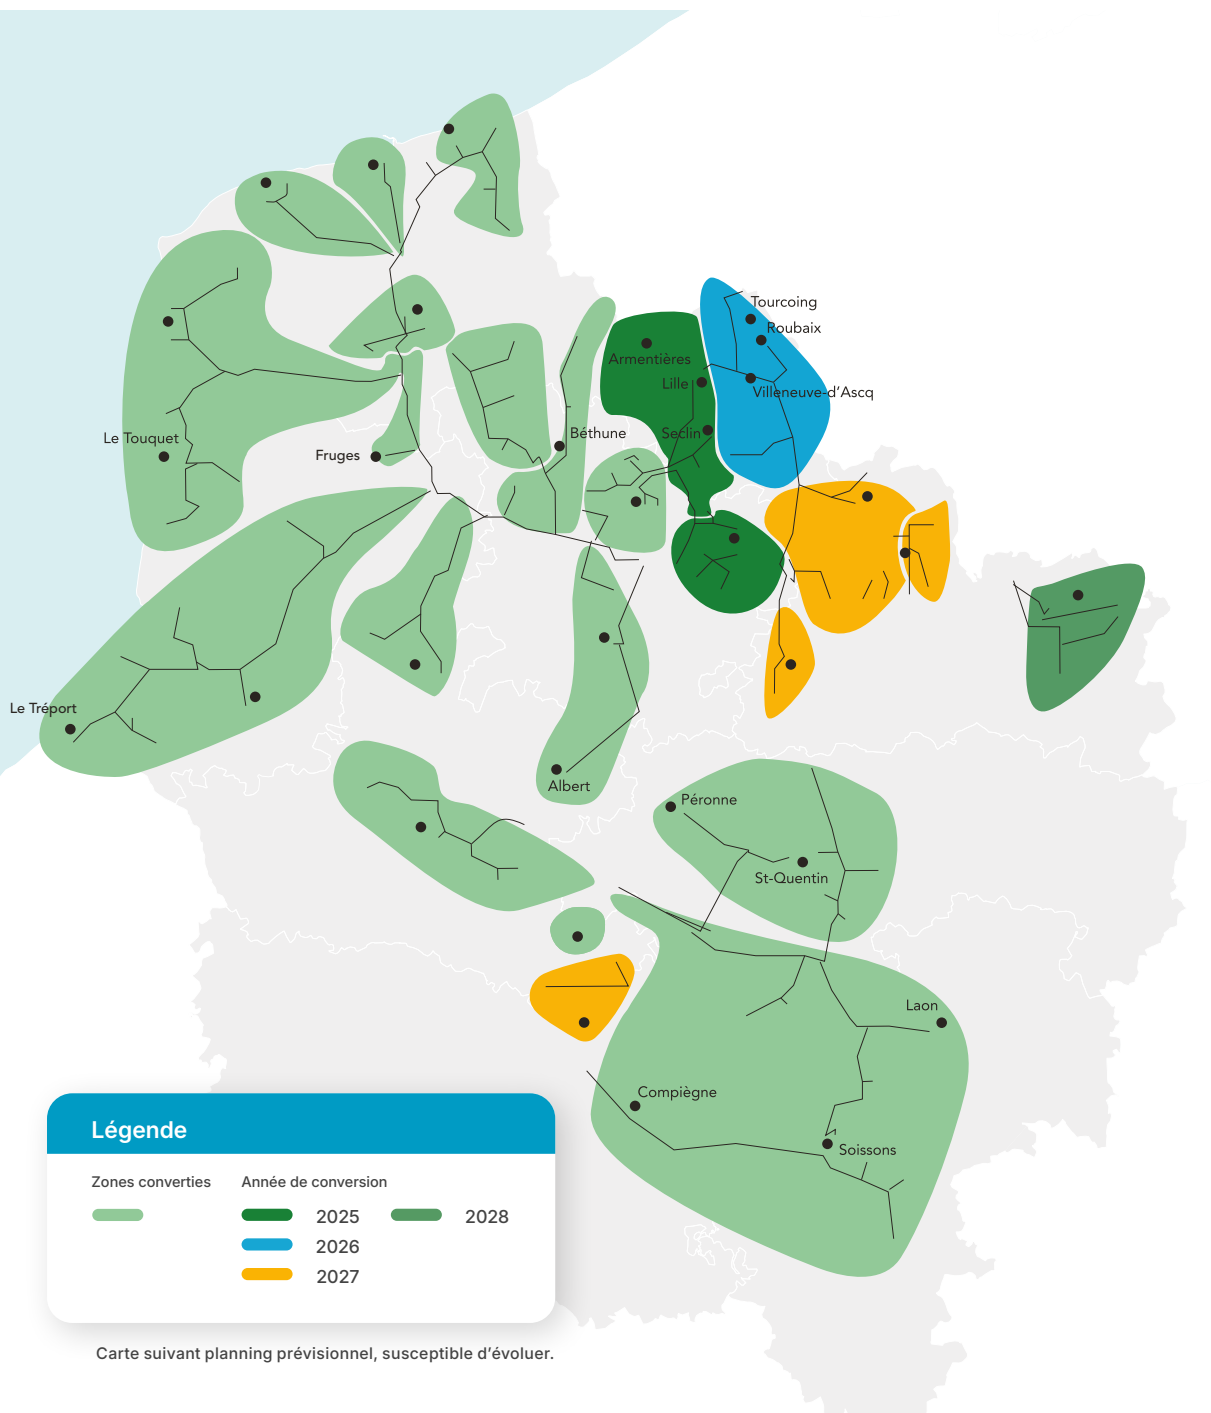

Cliquez sur le nom d'une ville pour connaître l'ensemble des villes de la zone

Carte suivant planning prévisionnel, susceptible d'évoluer.

GOURNAY-ARLEUX - 2027

A	H	V
Ablaincourt-Pressoir	Haucourt	Vaulx Vraucourt
B	Hendecourt lès Cagnicourt	Vélu
Beaumetz lès Cambrai	Hermies	Villers lès Cagnicourt
Bertincourt		Vis en Artois
Beugny	L	
Boiry Notre Dame	Lagnicourt Marcel	
Boursies	Lebucquière	
Bullecourt	M	
C	Monchy le Preux	
Cagnicourt	Morchies	
Croisilles	N	
D	Noreuil	
Doignies	P	
E	Pronville	
Écoust St Mein	Q	
Estrées Deniécourt	Quéant	
Éterpigny	R	
F	Remy	
Faverolles	S	
Fontaine lès Croisilles	St Léger