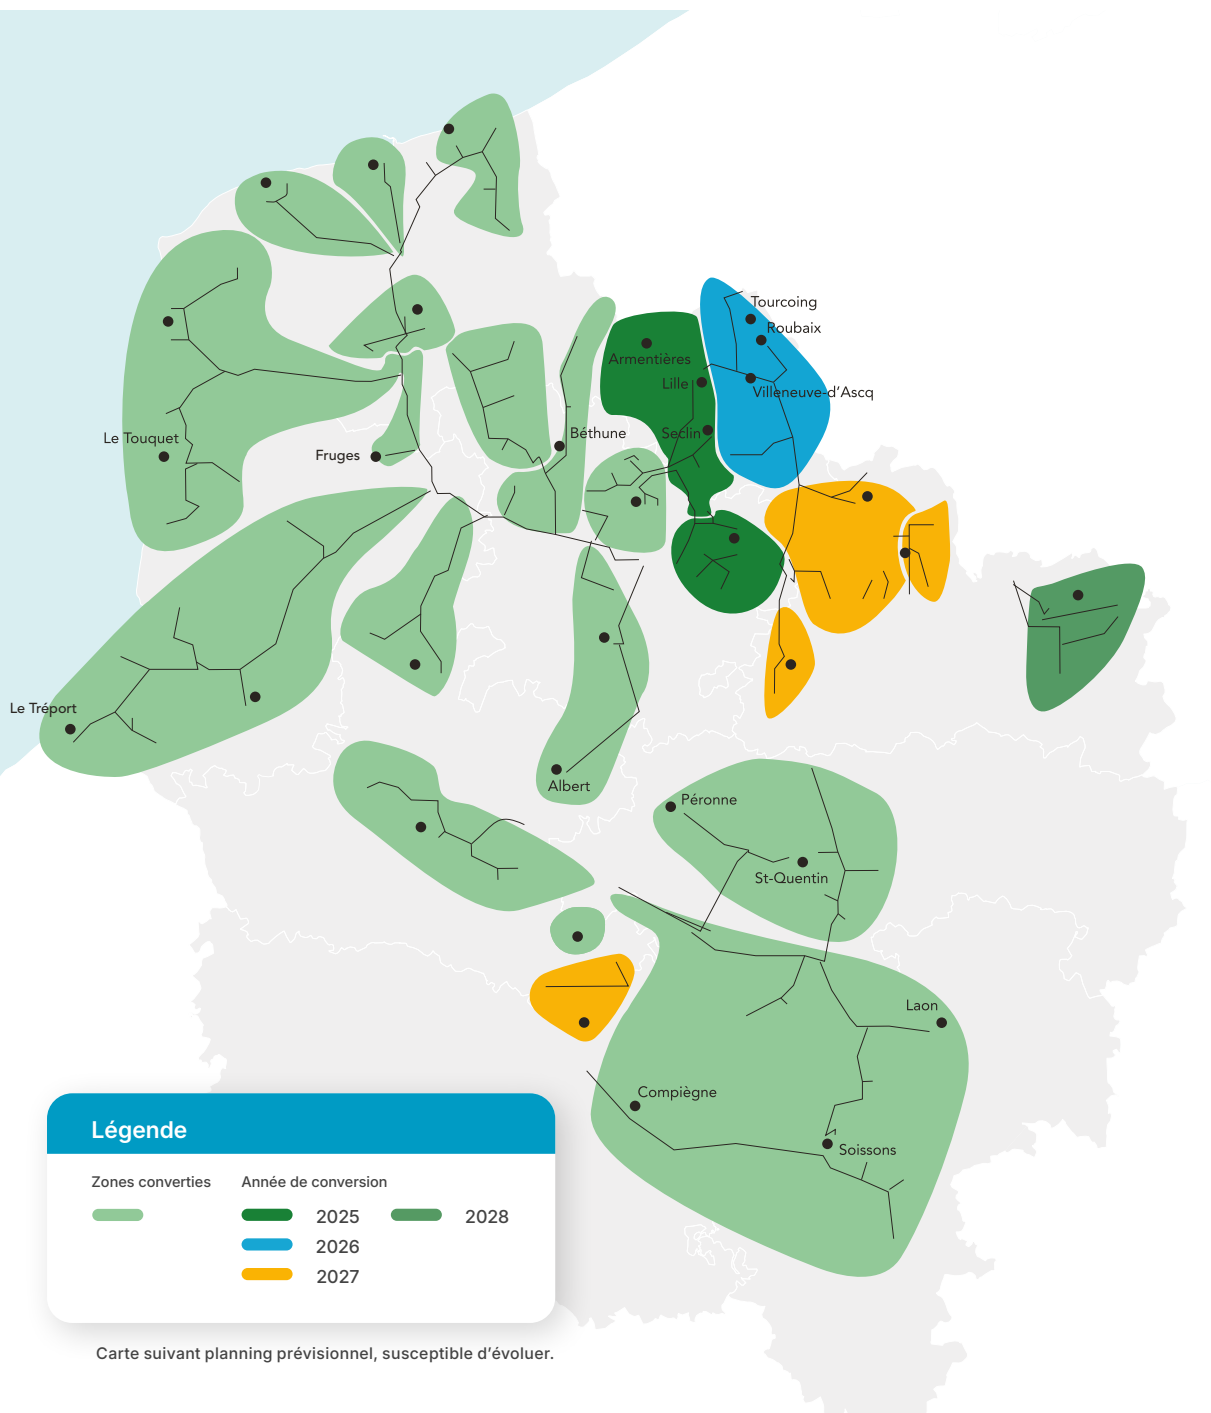

Cliquez sur le nom d'une ville pour connaître l'ensemble des villes de la zone

DOULLENS - 2019/2020

- Auxi le Château
- Beauquesne
- Beauval
- Doullens
- Frévent
- Gauchin Verloingt
- Herlin le Sec
- Hernicourt
- St Michel sur Ternoise
- St Pol sur Ternoise

Légende

Zones converties	Année de conversion	
[Light Green Box]	[Dark Green Box] 2025	[Light Green Box] 2028
	[Blue Box] 2026	
	[Orange Box] 2027	

Carte suivant planning prévisionnel, susceptible d'évoluer.