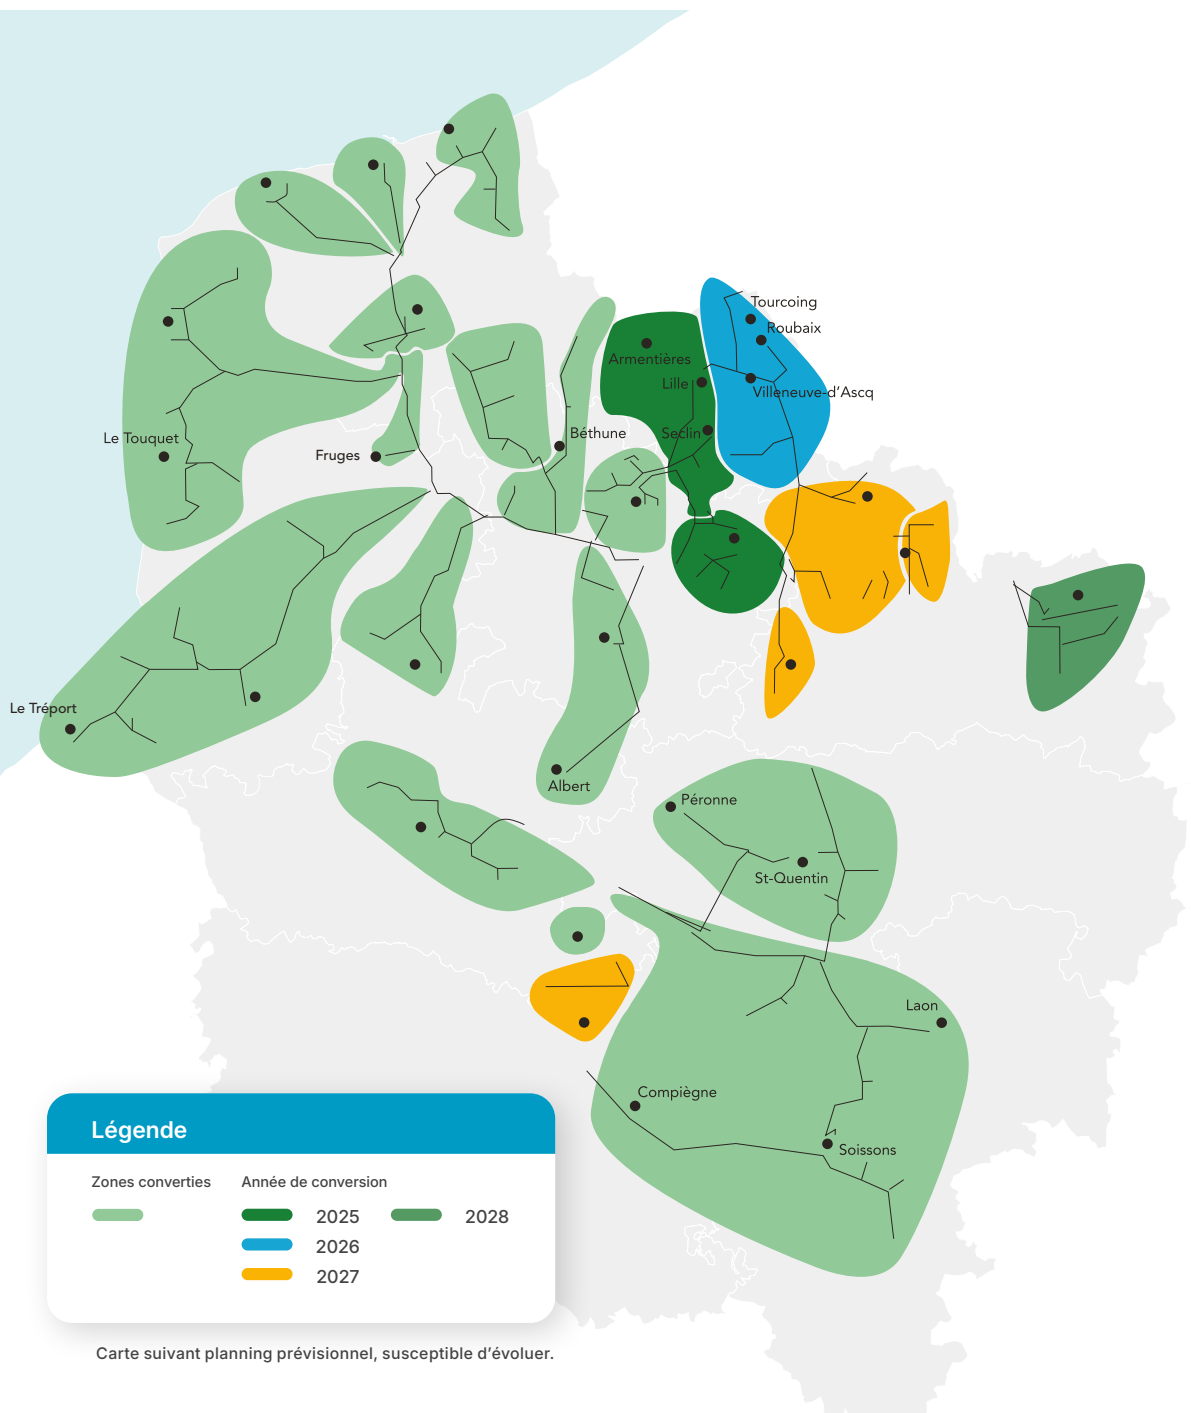

Cliquez sur le nom d'une ville pour connaître l'ensemble des villes de la zone

Carte suivant planning prévisionnel, susceptible d'évoluer.

DOUAI - 2025

A	Estrees	Noyelles Sous Bellonne
Anhiers	Etaing	O
Annoeullin	Evin Malmaison	Oignies
Arleux	F	Ostricourt
Attiches	Ferin	P
Auby	Flers En Escrebieux	Palluel
B	Flines Lez Raches	Pelves
Bellonne	Fouquieres Les Lens	Phalempin
Biache St Vaast	Fresnes Les Montauban	Plouvain
Billy Montigny	G	Q
Breberies	Goelzin	Quiery La Motte
Brunemont	Gouy Sous Bellonne	R
C	Guesnain	Raches
Camphin En Carembault	H	Raimbeaucourt
Cantint	Hamblain Les Pres	Recourt
Carnin	Hamel	Roeux
Carvin	Harnes	Roost Warendin
Corbehem	Henin Beaumont	Rouvroy
Courcelles Les Lens	I	Rumaucourt
Courchelettes	Izel Les Equerchin	S
Courrieres	L	Sailly En Ostrevent
Coutiches	La Neuville	Saudemont
Cuinchy	Lambres Lez Douai	Sin Le Noble
D	Lauwin Planque	T
Dechy	Lecluse	Thumeries
Douai	Leforest	Torteqesne
Dourges	Libercourt	V
Drocourt	M	Vitry En Artois
Dury	Marchiennes	W
E	Moncheaux	Wahagnies
Ecourt St Quentin	Mons En Pevele	Waziers
Esquerchin	Montigny En Gohelle	
Estevelles	N	
	Noyelles Godault