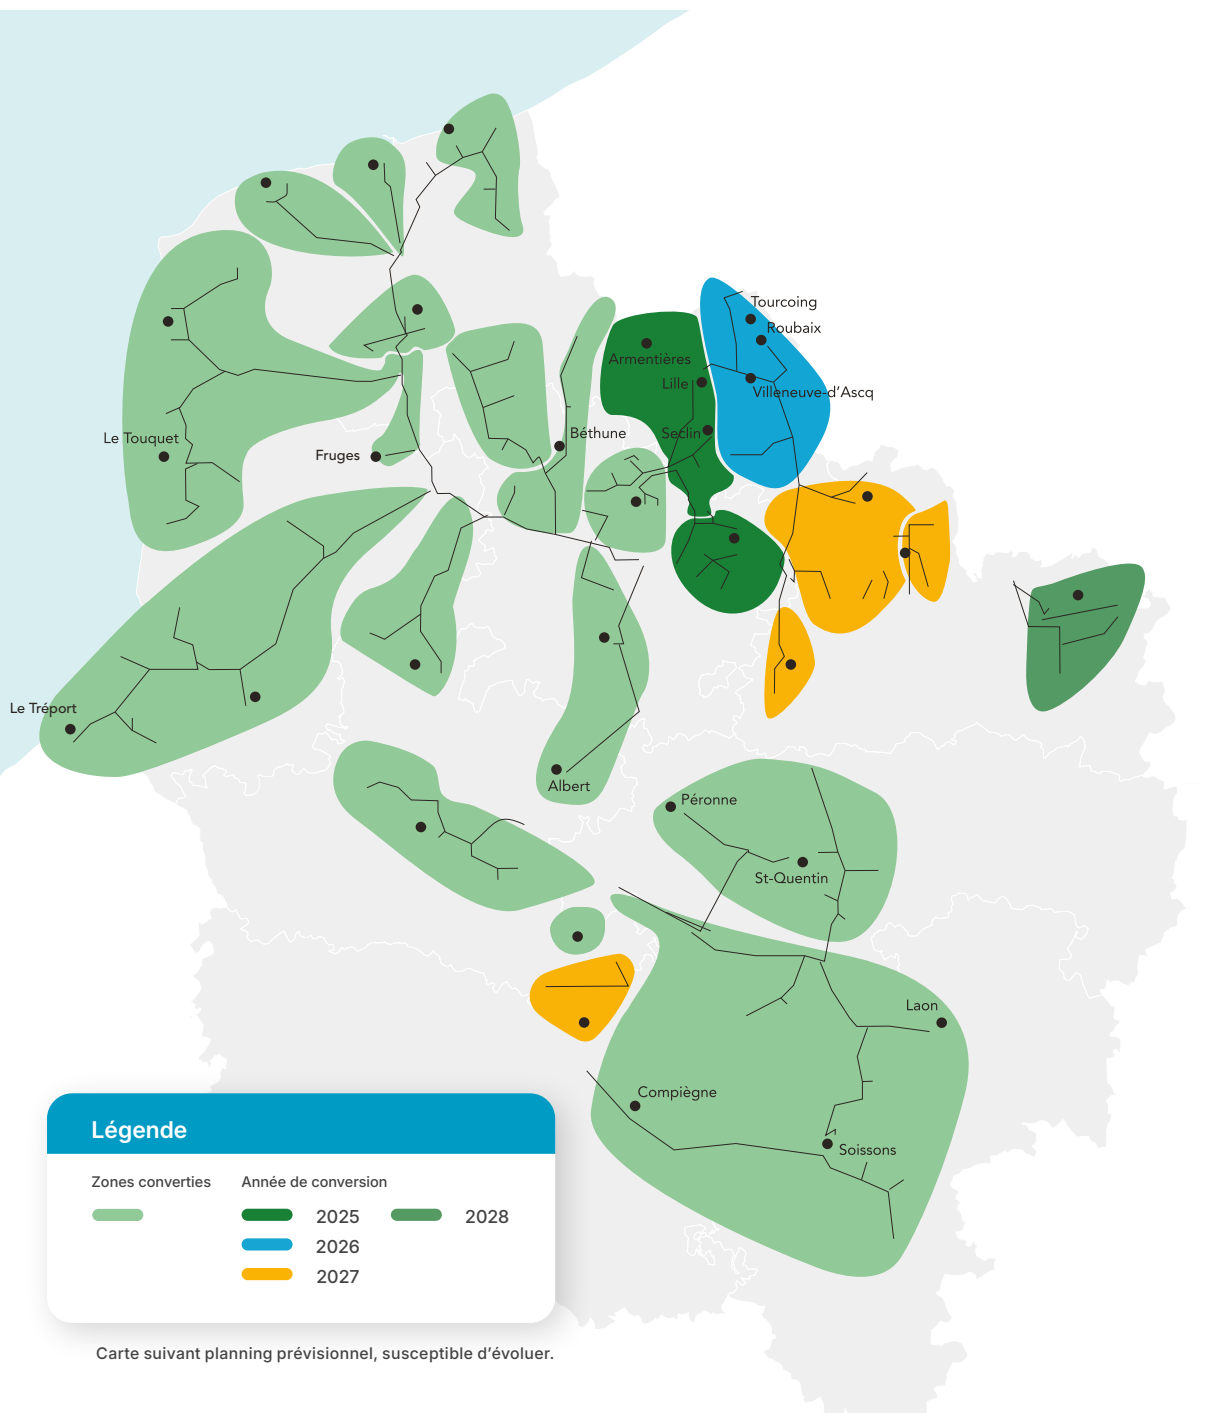

Cliquez sur le nom d'une ville pour connaître l'ensemble des villes de la zone

Carte suivant planning prévisionnel, susceptible d'évoluer.

ABBEVILLE - 2022

A	Flocques	O
Abbeville	Fort Mahon Plage	Oust Marest
Allenay	Fresnoy	P
Anvin	Fressenneville	Pont Remy
Auchy Les Hesdin	Friaucourt	Ponts Et Marais
Ault	Friville Escarbotin	Q
B	G	Quend
Beaurainville	Gouy St Andre	R
Bellancourt	Grigny	Rollancourt
Bergueuse	H	Rue
Bethencourt Sur Mer	Hautvillers Ouville	S
Boismont	Hesdin	Sailly Flibeaucourt
Bouin Plumoison	Heuchin	Saint Valery Sur Somme
Bourseville	Huby St Leu	St Quentin La Motte Cr
C	I	Ste Austreberthe
Cambron	Incourt	T
Campagne Les Hesdin	L	Tully
Cayeux Sur Mer	Le Crotoy	V
Chepy	Le Parcq	Valines
Contes	Le Titre	Vauchelles Les Quesnoy
Crecy En Ponthieu	Le Treport	Vaudricourt
D	Liercourt	Vercourt
Dargnies	M	Vieil Hesdin
E	Marconne	Villers Sur Authie
Eaucourt Sur Somme	Marconnelle	Vron
Eclimeux	Maresquel Ecquemicourt	W
Epagne Epagnette	Mareuil Caubert	Woignarue
Estrees Les Crecy	Meneslies	Woincourt
Etalondes	Mers Les Bains	Y
Eu	Neulette	Zengremer
F	N	
Feuquieres En Vimeu	Nibas	
	Nouvion