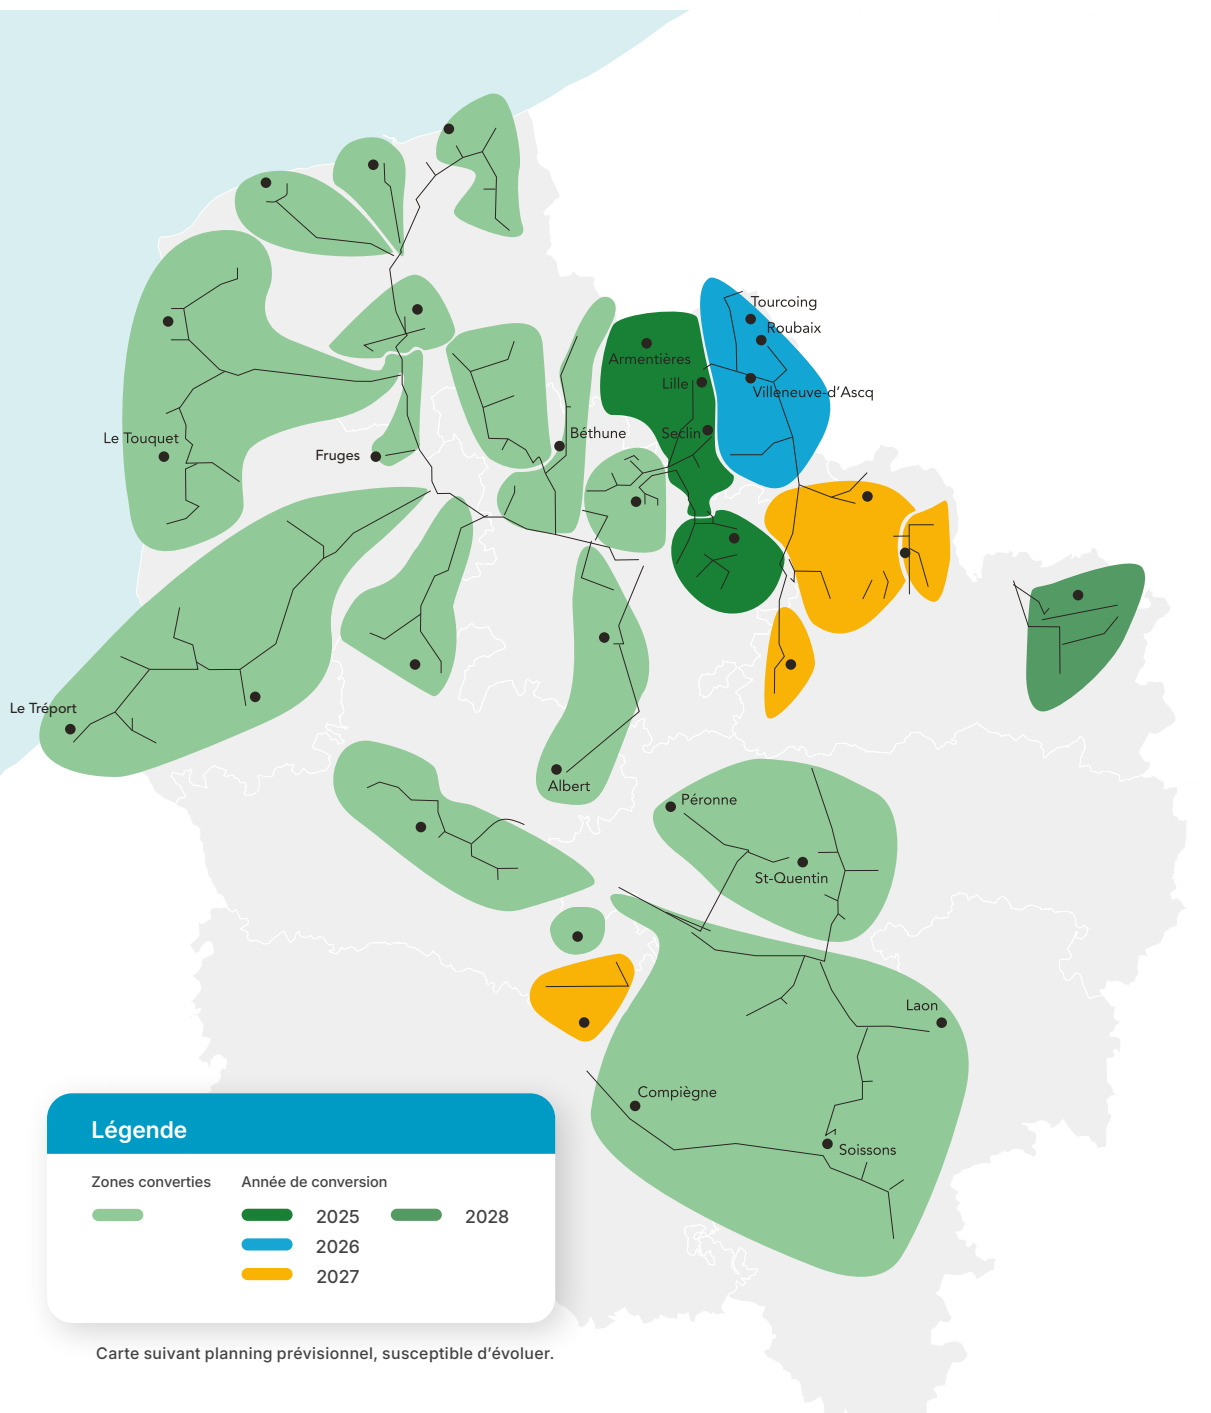

Cliquez sur le nom d'une ville pour connaître l'ensemble des villes de la zone

Carte suivant planning prévisionnel, susceptible d'évoluer.

DOUAI - 2025

- | | | |
|-----------------------|-----------------------|------------------------|
| A | Estrees | Noyelles Sous Bellonne |
| Anhiers | Etaing | O |
| Annoeullin | Evin Malmaison | Oignies |
| Arleux | F | Ostricourt |
| Attiches | Ferin | P |
| Auby | Flers En Escrebieux | Palluel |
| B | Flines Lez Raches | Pelves |
| Bellonne | Fouquieres Les Lens | Phalempin |
| Biache St Vaast | Fresnes Les Montauban | Plouvain |
| Billy Montigny | G | Q |
| Breberies | Goelzin | Quiery La Motte |
| Brunemont | Gouy Sous Bellonne | R |
| C | Guesnain | Raches |
| Camphin En Carembault | H | Raimbeaucourt |
| Cantint | Hamblain Les Pres | Recourt |
| Carnin | Hamel | Roeux |
| Carvin | Harnes | Roost Warendin |
| Corbehem | Henin Beaumont | Rouvroy |
| Courcelles Les Lens | I | Rumaucourt |
| Courchelettes | Izel Les Equerchin | S |
| Courrieres | L | Sailly En Ostrevent |
| Coutiches | La Neuville | Saudemont |
| Cuinchy | Lambres Lez Douai | Sin Le Noble |
| D | Lauwin Planque | T |
| Dechy | Lecluse | Thumeries |
| Douai | Leforest | Torteqesne |
| Dourges | Libercourt | V |
| Drocourt | M | Vitry En Artois |
| Dury | Marchiennes | W |
| E | Moncheaux | Wahagnies |
| Ecourt St Quentin | Mons En Pevele | Waziers |
| Esquerchin | Montigny En Gohelle | |
| Estevelles | N | |
| | Noyelles Godault | |

Cliquez sur le nom d'une ville pour connaître l'ensemble des villes de la zone

**LILLE EST ROUBAIX
TOURCOING - 2026**

A

- Anstaing
- Bachy
- Baisieux
- Bersee
- Bondues
- Bourghelles
- Bousbecque
- Bouvines