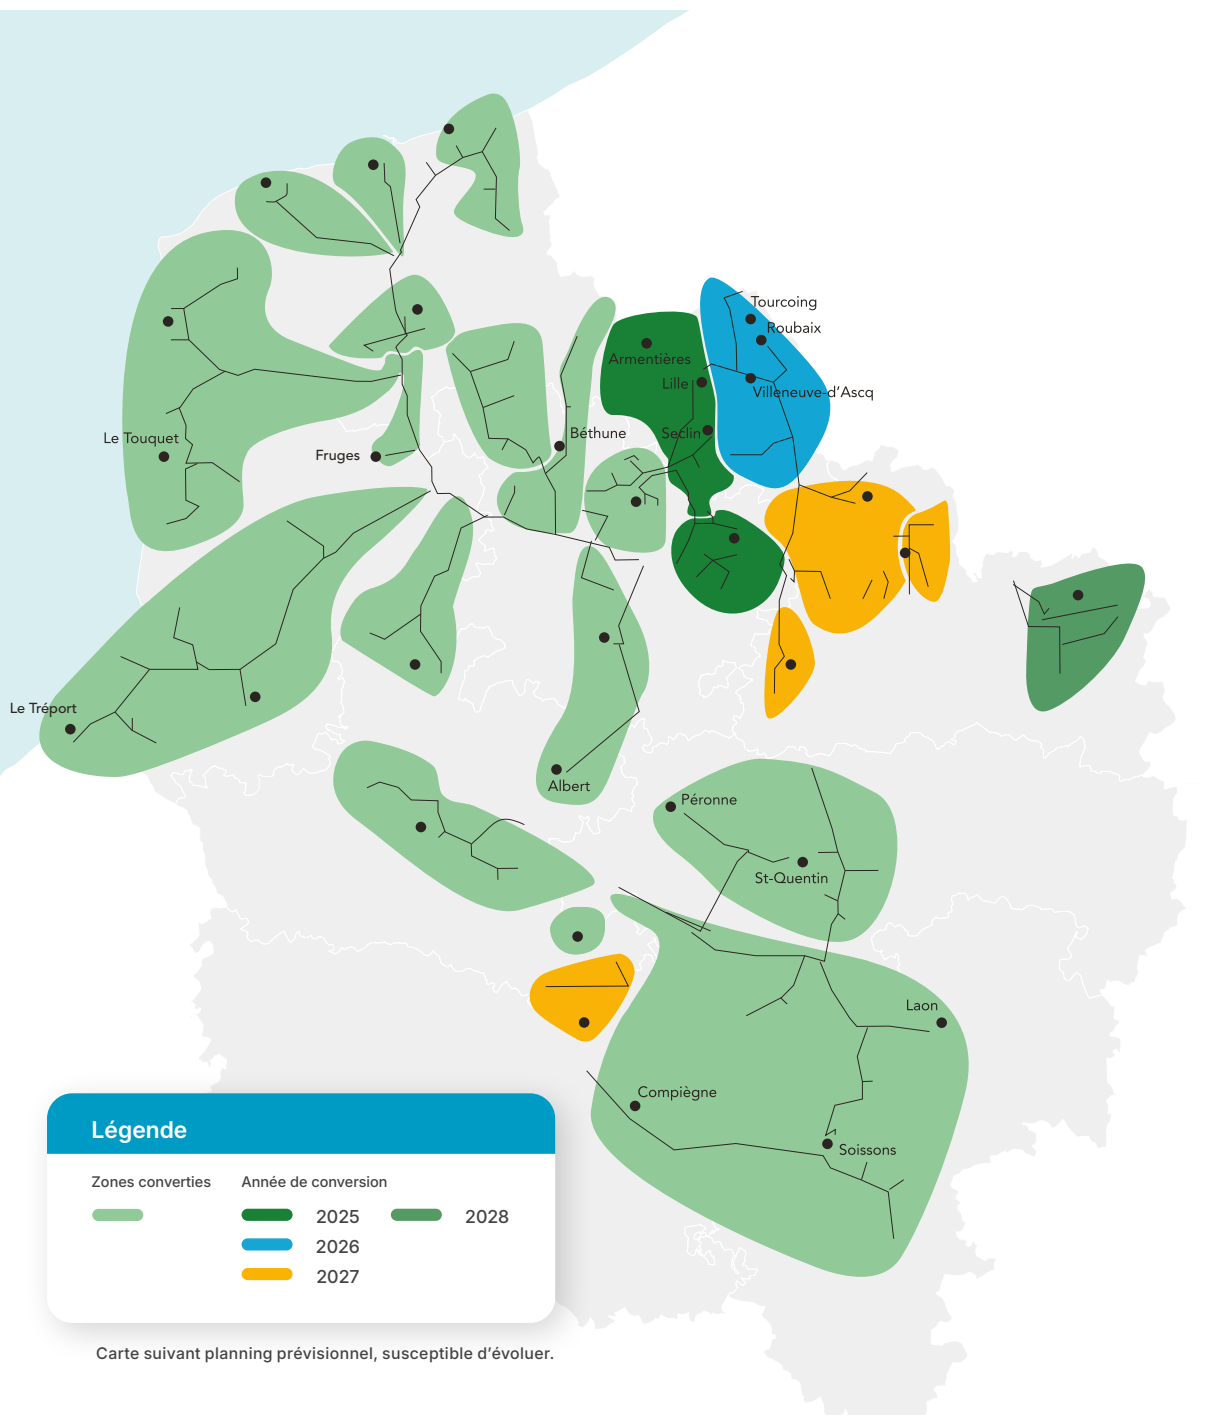

H
Hames Boucres
Holque
L
Les Attaques
Louches
M
Marck
Muncq Nieurlet
P
Polincove
R
Ruminghem
S
Sangatte
W
Watten
Z
Zutkerque

Cliquez sur le nom d'une ville pour connaître l'ensemble des villes de la zone

A	N
Arques	Nieurlet
B	Q
Blendecques	Quelnes
C	S
Campagne Les Wardrecques	Salperwick
Clairmarais	Setques
Clarques St Augustin	St Martin Lez Tatinghem
E	St Momelin
Ecques	St Omer
Elnes	T
Esquerdes	Tatinghem
H	Tilques
Hallines	V
Helfaut	Volckerinckhove
Heuringhem	W
L	Wavrans Sur L Aa
Lederzeele	Wisques
Leulinghem	Wizernes
Longuenesse	
Lumbres	

Cliquez sur le nom d'une ville pour connaître l'ensemble des villes de la zone

DOULLENS - 2019/2020

- Auxi le Château
- Beauquesne
- Beauval
- Doullens
- Frévent
- Gauchin Verloingt
- Herlin le Sec
- Hernicourt
- St Michel sur Ternoise
- St Pol sur Ternoise

Cliquez sur le nom d'une ville pour connaître l'ensemble des villes de la zone

GRAVELINES - 2019/2020

- Bourbourg
- Craywick
- Grand Fort Philippe
- Gravelines
- Loon Plage
- Nouvelle Eglise
- Oye Plage
- St Folquin
- St Omer Capelle
- Vieille Eglise