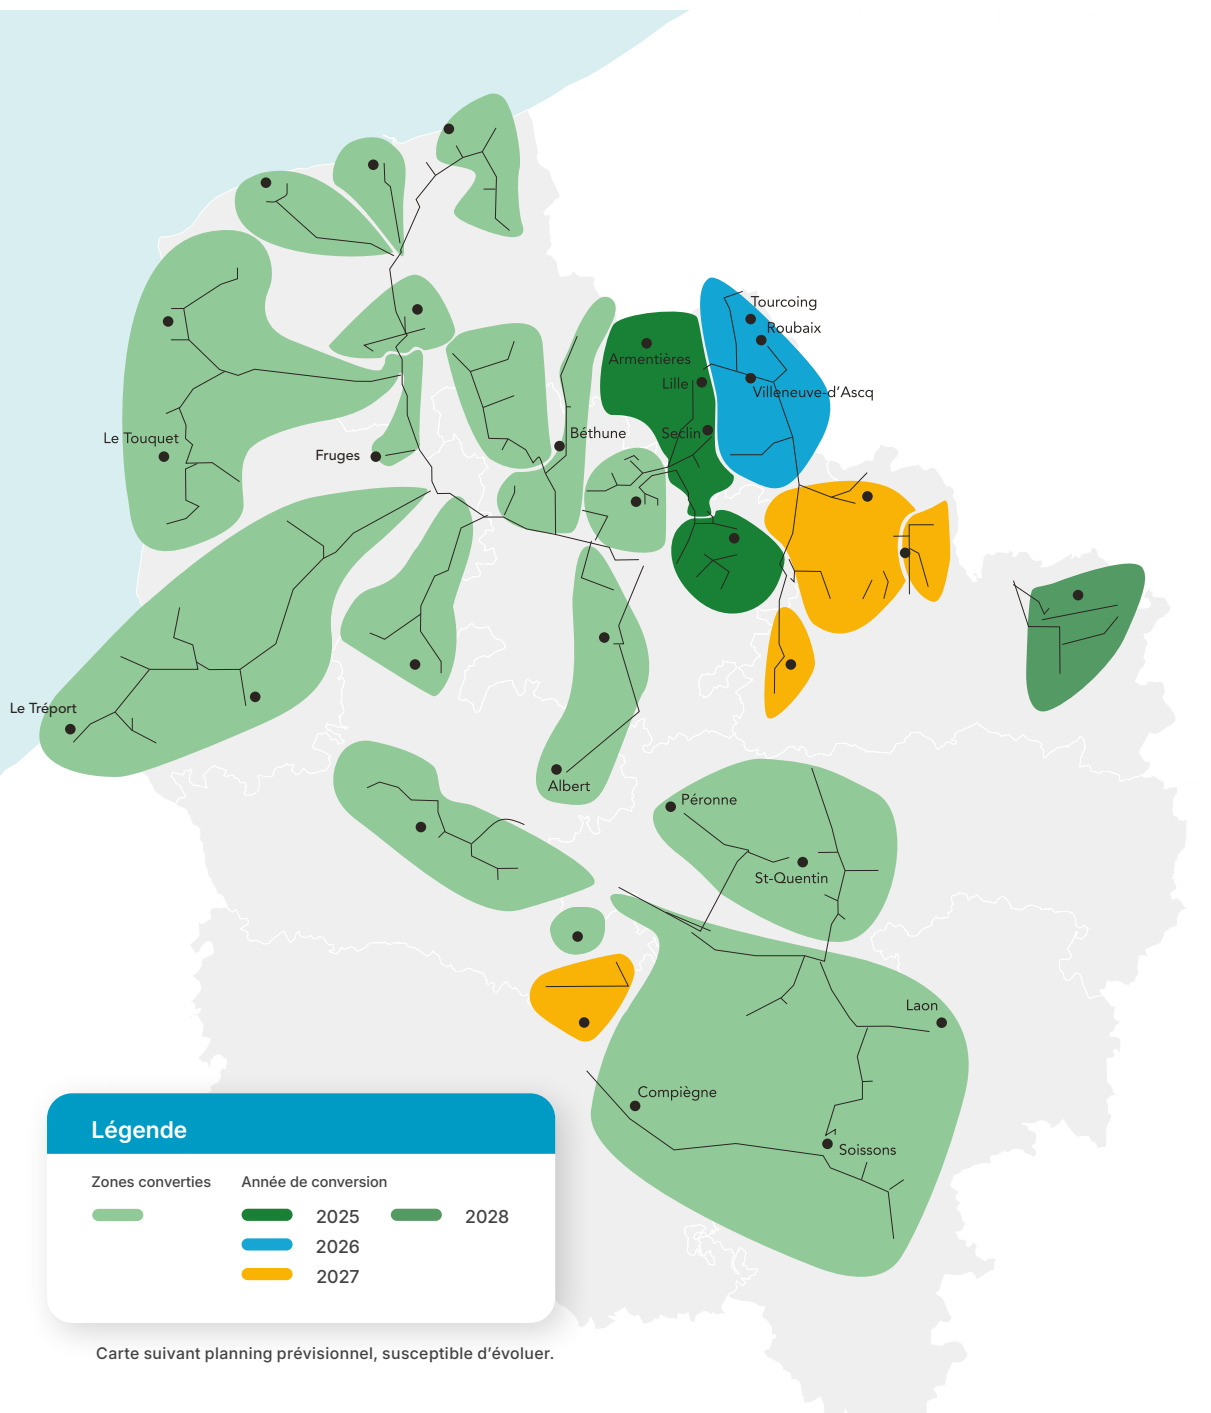

Cliquez sur le nom d'une ville pour connaître l'ensemble des villes de la zone

CALAIS - 2021

A
Andres
Ardres
Audruicq
Autingues
B
Balinghem
Bremes
Brouckerque
C
Caffiers
Calais
Coquelles
Coulogne
E
Eperlecques
G
Guines

H
Hames Boucres
Holque
L
Les Attaques
Louches
M
Marck
Muncq Nieurlet
P
Polincove
R
Ruminghem
S
Sangatte
W
Watten
Z
Zutkerque