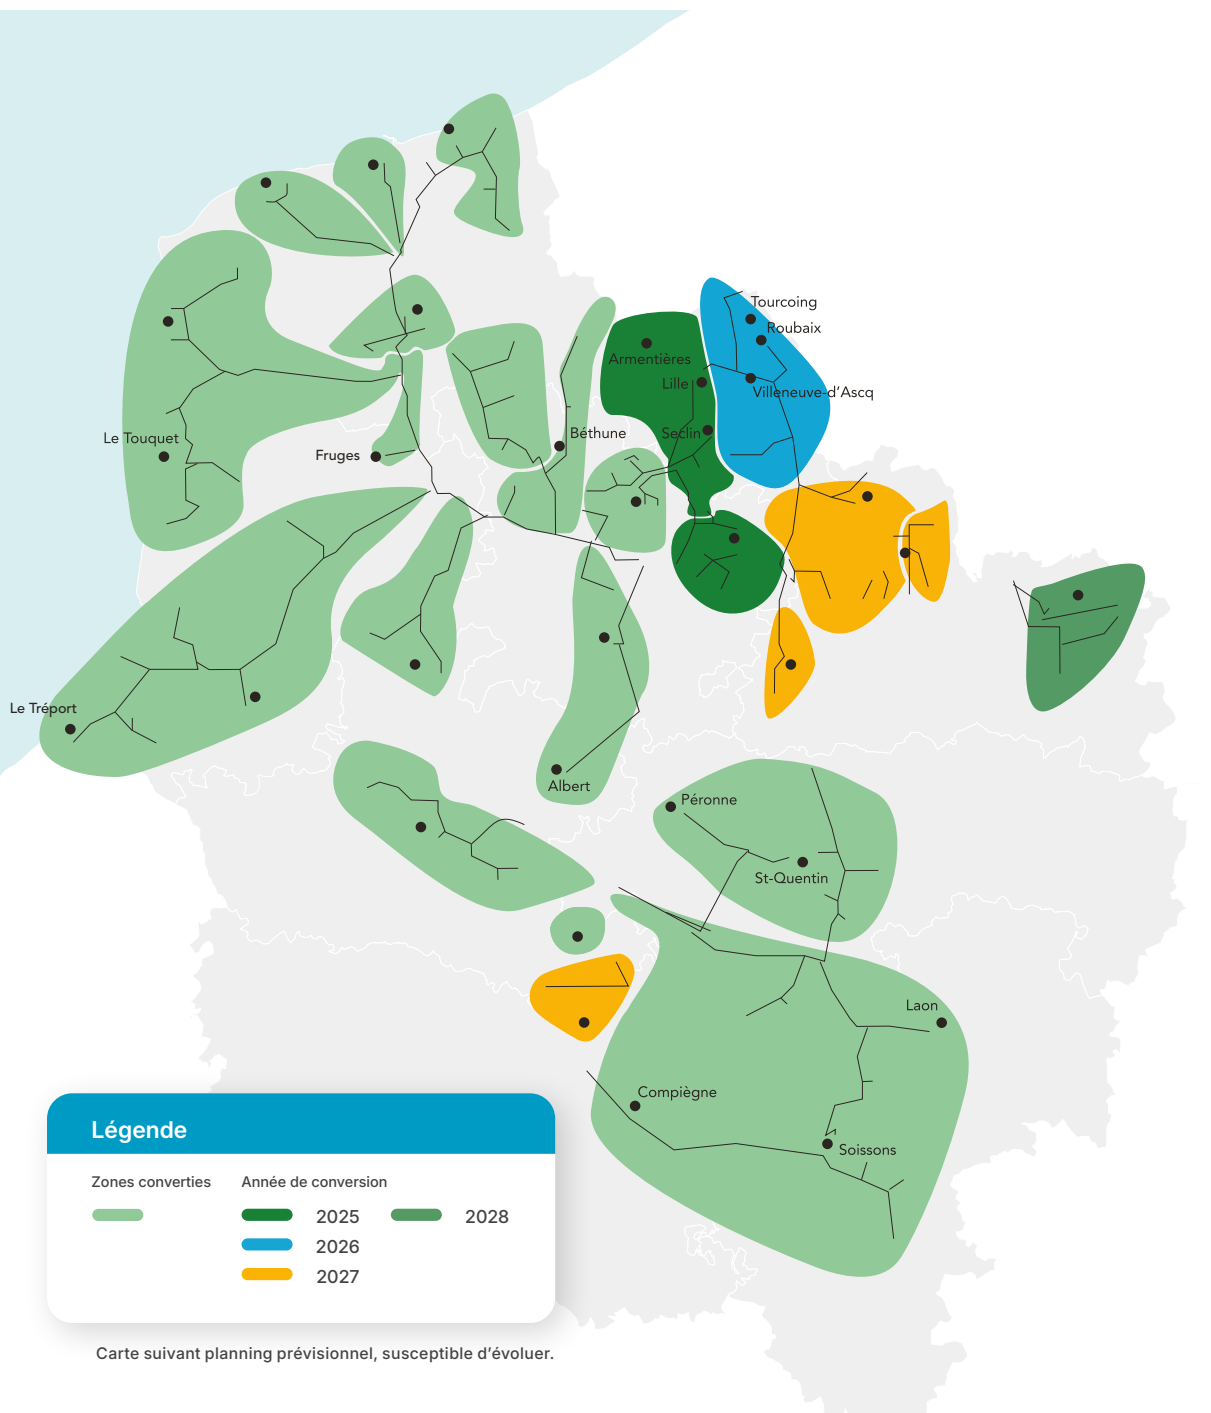

Cliquez sur le nom d'une ville pour connaître l'ensemble des villes de la zone

Légende

Zones converties	Année de conversion	
[Light Green]	[Dark Green]	[Medium Green]
	2025	2028
	[Blue]	
	2026	
	[Orange]	
	2027	

Carte suivant planning prévisionnel, susceptible d'évoluer.

AMIENS - 2023	Dury	R
A	F	Rainneville
Ailly sur Noye	Ferrières	Rivery
Ailly sur Somme	Flesselles	Rosières en Santerre
Airaines	Flixecourt	Rouvrel
Allonville	Fouillooy	S
Amiens	G	St Sauveur
Argoeuves	Glisy	Saleux
Aubigny	Guillaucourt	Salouel
B	H	Saveuse
Bacouel sur Selle	Harbonnières	St Fusicien
Belloy sur Somme	Jumel	T
Bertangles	L	Thennes
Berteaucourt les Thenn	L'Étoile	Thezy Glimont
Bettencourt Rivière	La Chaussée Tirancourt	Tilloy lès Conty
Blangy Tronville	Loeuilly	V
Bourdon	Longpré les Corps Saints	Vers sur Selle
Boves	Longueau	Vignacourt
Breilly	M	Ville le Marcelet
C	Montonvillers	Villers Bocage
Cagny	Moreuil	Villers Bretonneux
Camon	Morisel	V
Cardonnette	Mouflers	Wiencourt-l'Équipée
Coisy	N	Y
Condé Folie	Nampty	Yzeux
Conty	P	
Corbie	Picquigny	
Cottenchy	Plachy Buyon	
D	Pont de Metz	
Domart sur la Luce	Poulainville	
Dreuil lès Amiens	Prouzel