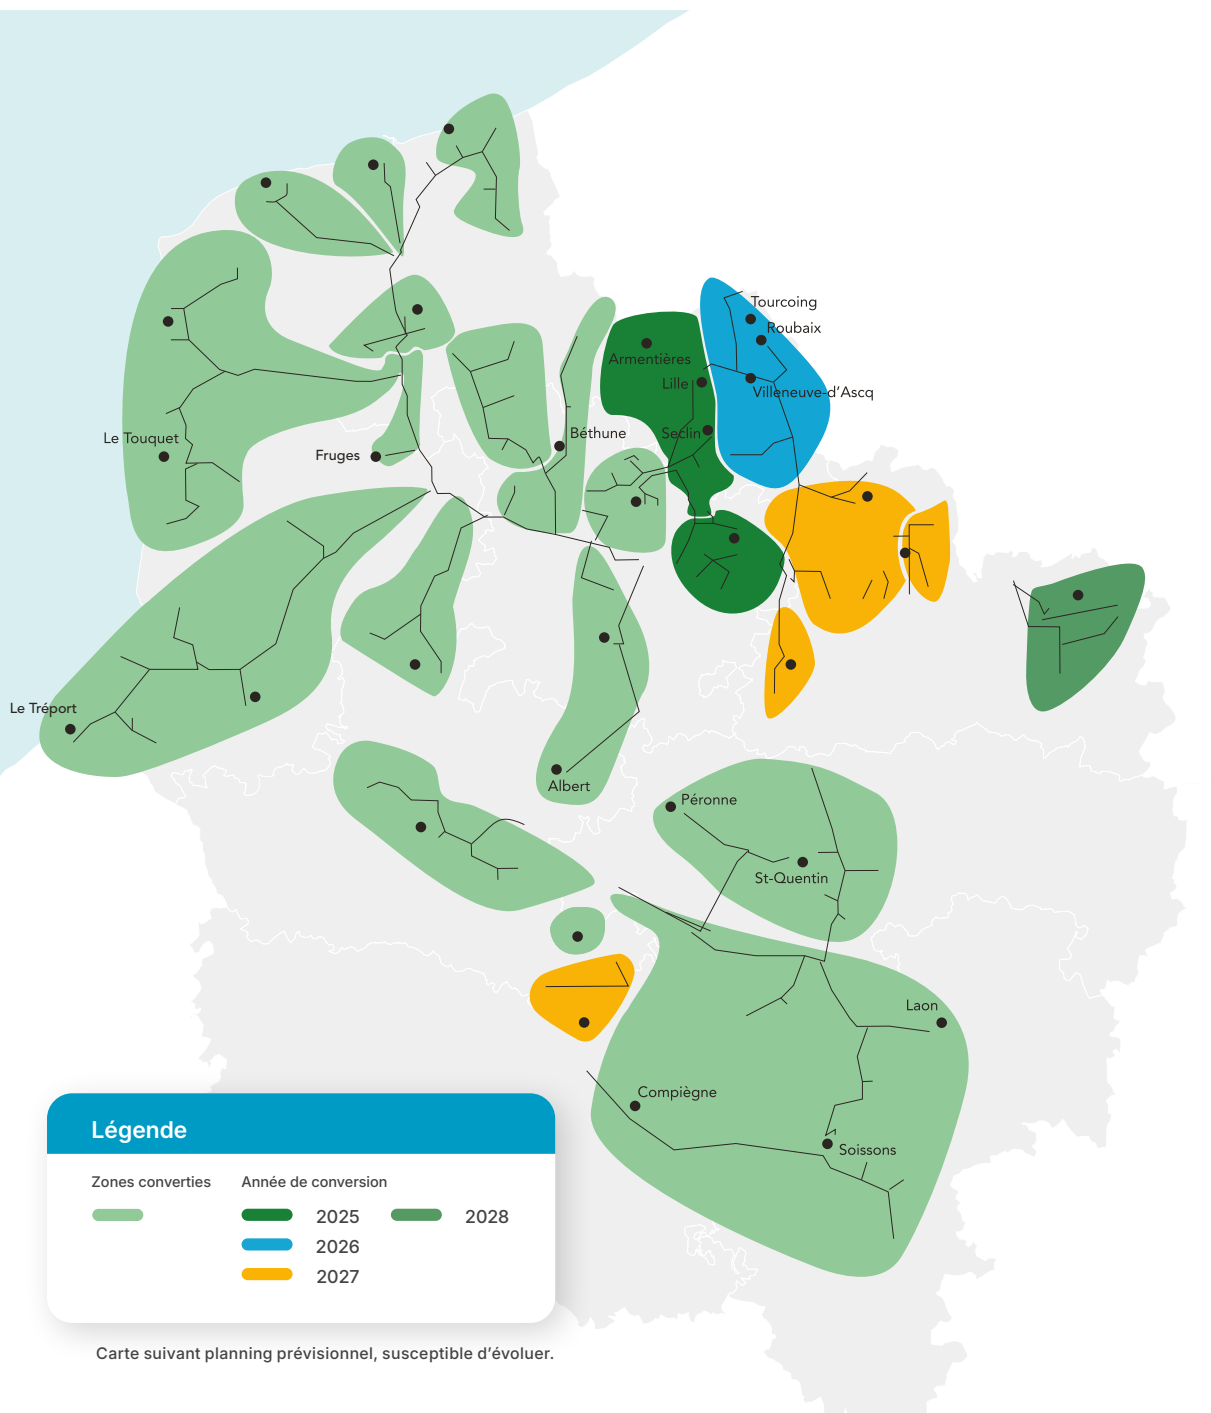

Noyelles Sous Lens

P
Pont A Vendin
Provin
R
Rouvroy
S
Sailly Labourse
Sallaumines
Salome
Souchez
V
Vendin Le Vieil
Vermelles
Violaines
W
Wingles

Cliquez sur le nom d'une ville pour connaître l'ensemble des villes de la zone

Cliquez sur le nom d'une ville pour connaître l'ensemble des villes de la zone

CALAIS - 2021

A
Andres
Ardres
Audruicq
Autingues
B
Balinghem
Bremes
Brouckerque
C
Caffiers
Calais
Coquelles
Coulogne
E
Eperlecques
G
Guines

H
Hames Boucres
Holque
L
Les Attaques
Louches
M
Marck
Muncq Nieurlet
P
Polincove
R
Ruminghem
S
Sangatte
W
Watten
Z
Zutkerque

Cliquez sur le nom d'une ville pour connaître l'ensemble des villes de la zone

A	N
Arques	Nieurlet
B	Q
Blendecques	Quelnes
C	S
Campagne Les Wardrecques	Salperwick
Clairmarais	Setques
Clarques St Augustin	St Martin Lez Tatinghem
E	St Momelin
Ecques	St Omer
Elnes	T
Esquerdes	Tatinghem
H	Tilques
Hallines	V
Helfaut	Volckerinckhove
Heuringhem	W
L	Wavrans Sur L Aa
Lederzeele	Wisques
Leulinghem	Wizernes
Longuenesse	
Lumbres	