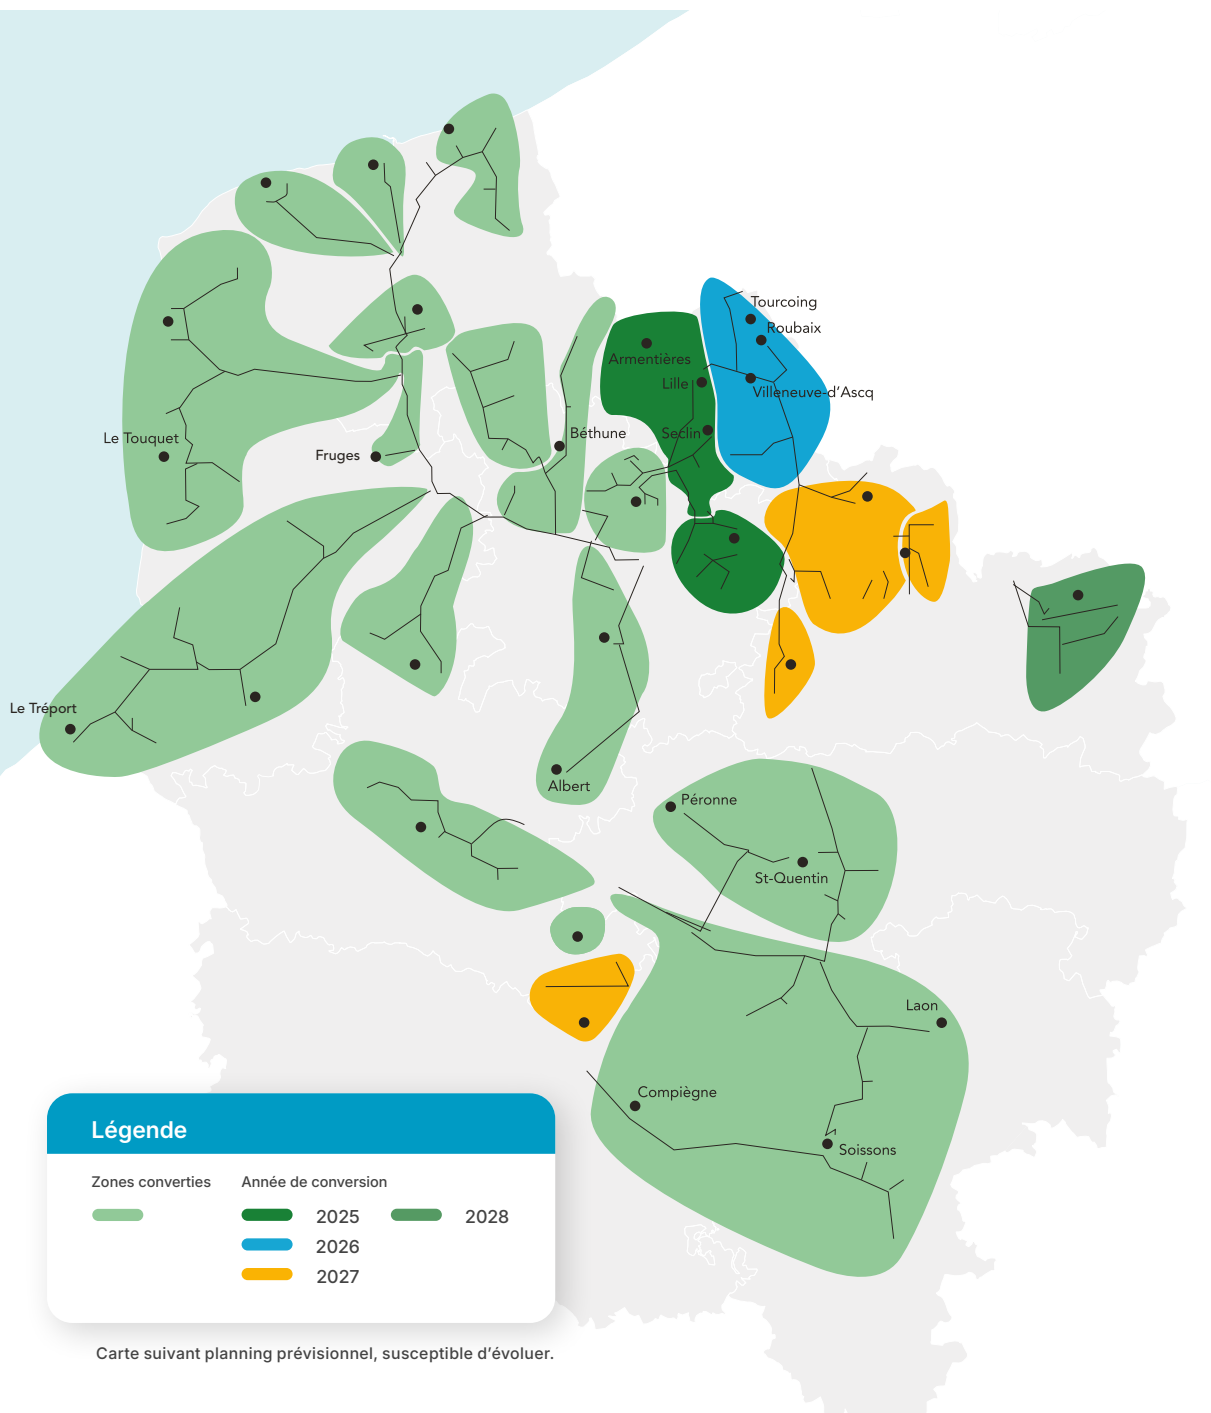

Cliquez sur le nom d'une ville pour connaître l'ensemble des villes de la zone

MAUBEUGE - 2028

- | | |
|-----------------------|---------------------|
| A | J |
| Aibes | Jeumont |
| Assevent | L |
| B | La Longueville |
| Bas Lieu | Lez Fontaine |
| Beaufort | Liessies |
| Bersillies | Limont Fontaine |
| Bettignies | Louvroil |
| Beugnies | M |
| Boussieres Sur Sambre | Mairieux |
| Boussois | Marpent |
| C | Maubeuge |
| Cerfontaine | N |
| Colleret | Neuf Mesnil |
| Cousolre | Q |
| D | Quievelon |
| Dimont | R |
| Dourlers | Recquignies |
| E | Rousies |
| Eclaires | S |
| Elesmes | Sars Poteries |
| Eppe Sauvage | Semousies |
| F | Solre Le Chateau |
| Feignies | St Remy Du Nord |
| Felleries | V |
| Ferriere La Grande | Vieux Mesnil |
| Ferriere La Petite | Vieux Reng |
| G | Villers Sire Nicole |
| Gognies Chaussee | W |
| H | Willies |
| Hautmont | |

Cliquez sur le nom d'une ville pour connaître l'ensemble des villes de la zone

Carte suivant planning prévisionnel, susceptible d'évoluer.

BÉTHUNE SUD - 2024

A	F	Noeux Les Mines
Acq	Fouquereuil	O
Agnieres	Fouquieres Les Bethune	Ourton
Aix Noulette	Fresnicourt Le Dolmen	R
Annezin	Frevin Capelle	Rebreuve Ranchicourt
Aubigny En Artois	G	Richebourg
Bailleul	Godewaersvelde	Robecq
Barlin	Gosnay	Ruitz
Berles Monchel	Gouy Servins	S
Berthen	H	Sailly Labourse
Bethune	Haillicourt	Sailly Sur La Lys
Beugin	Hersin Coupigny	Sains En Gohelle
Beuvry	Hesdigneul Les Bethune	Savy Berlette
Boeschepe	Houchin	Servins
Bouvigny Boyeffles	Houdain	St Jans Cappel
Bruay La Buisserie	L	Steenwerck
Calonne Ricouart	La Comte	Strazeele
Calonne Sur La Lys	La Couture	T
Camblain Chatelain	La Gorgue	Tincques
Camblain L Abbe	Labourse	V
Cambligneul	Laventie	Vaudricourt
Capelle Fermont	Lestrem	Vendin Les Bethune
D	Locon	Verquigneul
Divion	M	Verquin
Drouvin Le Marais	Maisnil Les Ruitz	Vieille Chapelle
E	Merris	Vieux Berquin
Essars	Merville	
Estaires	Meteren	
	Mont Bernanchon	
	Mont St Eloi	
	N	
	Neuf Berquin	