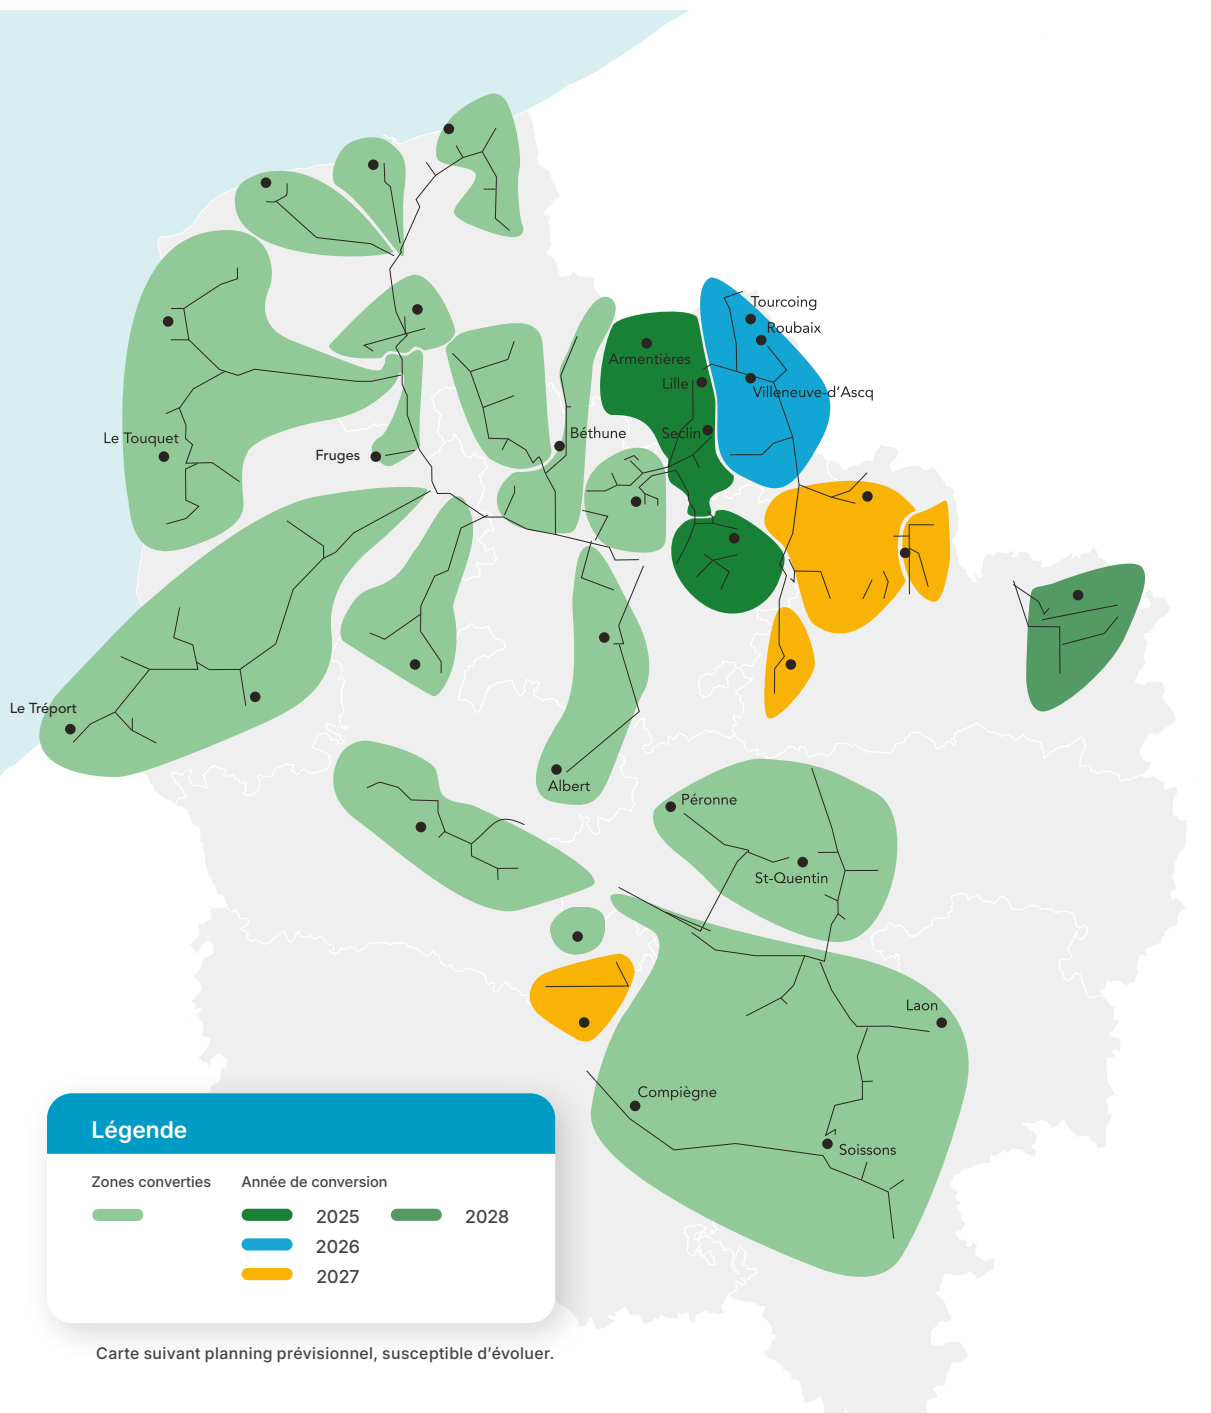

Cliquez sur le nom d'une ville pour connaître l'ensemble des villes de la zone

Carte suivant planning prévisionnel, susceptible d'évoluer.

GOURNAY-ARLEUX - 2027

- | | | |
|-------------------------|---------------------------|------------------------|
| A | H | V |
| Ablaincourt-Pressoir | Haucourt | Vaulx Vraucourt |
| B | Hendecourt lès Cagnicourt | Vélu |
| Beaumetz lès Cambrai | Hermies | Villers lès Cagnicourt |
| Bertincourt | | Vis en Artois |
| Beugny | L | |
| Boiry Notre Dame | Lagnicourt Marcel | |
| Boursies | Lebucquière | |
| Bullecourt | M | |
| C | Monchy le Preux | |
| Cagnicourt | Morchies | |
| Croisilles | N | |
| D | Noreuil | |
| Doignies | P | |
| E | Pronville | |
| Écoust St Mein | Q | |
| Estrées Deniécourt | Quéant | |
| Éterpigny | R | |
| F | Remy | |
| Faverolles | S | |
| Fontaine lès Croisilles | St Léger | |

Cliquez sur le nom d'une ville pour connaître l'ensemble des villes de la zone

MAUBEUGE - 2028

- | | |
|-----------------------|---------------------|
| A | J |
| Aibes | Jeumont |
| Assevent | L |
| B | La Longueville |
| Bas Lieu | Lez Fontaine |
| Beaufort | Liessies |
| Bersillies | Limont Fontaine |
| Bettignies | Louvroil |
| Beugnies | M |
| Boussieres Sur Sambre | Mairieux |
| Boussois | Marpent |
| C | Maubeuge |
| Cerfontaine | N |
| Colleret | Neuf Mesnil |
| Cousolre | Q |
| D | Quievelon |
| Dimont | R |
| Dourlers | Recquignies |
| E | Rousies |
| Eclaires | S |
| Elesmes | Sars Poteries |
| Eppe Sauvage | Semousies |
| F | Solre Le Chateau |
| Feignies | St Remy Du Nord |
| Felleries | V |
| Ferriere La Grande | Vieux Mesnil |
| Ferriere La Petite | Vieux Reng |
| G | Villers Sire Nicole |
| Gognies Chaussee | W |
| H | Willies |
| Hautmont | |