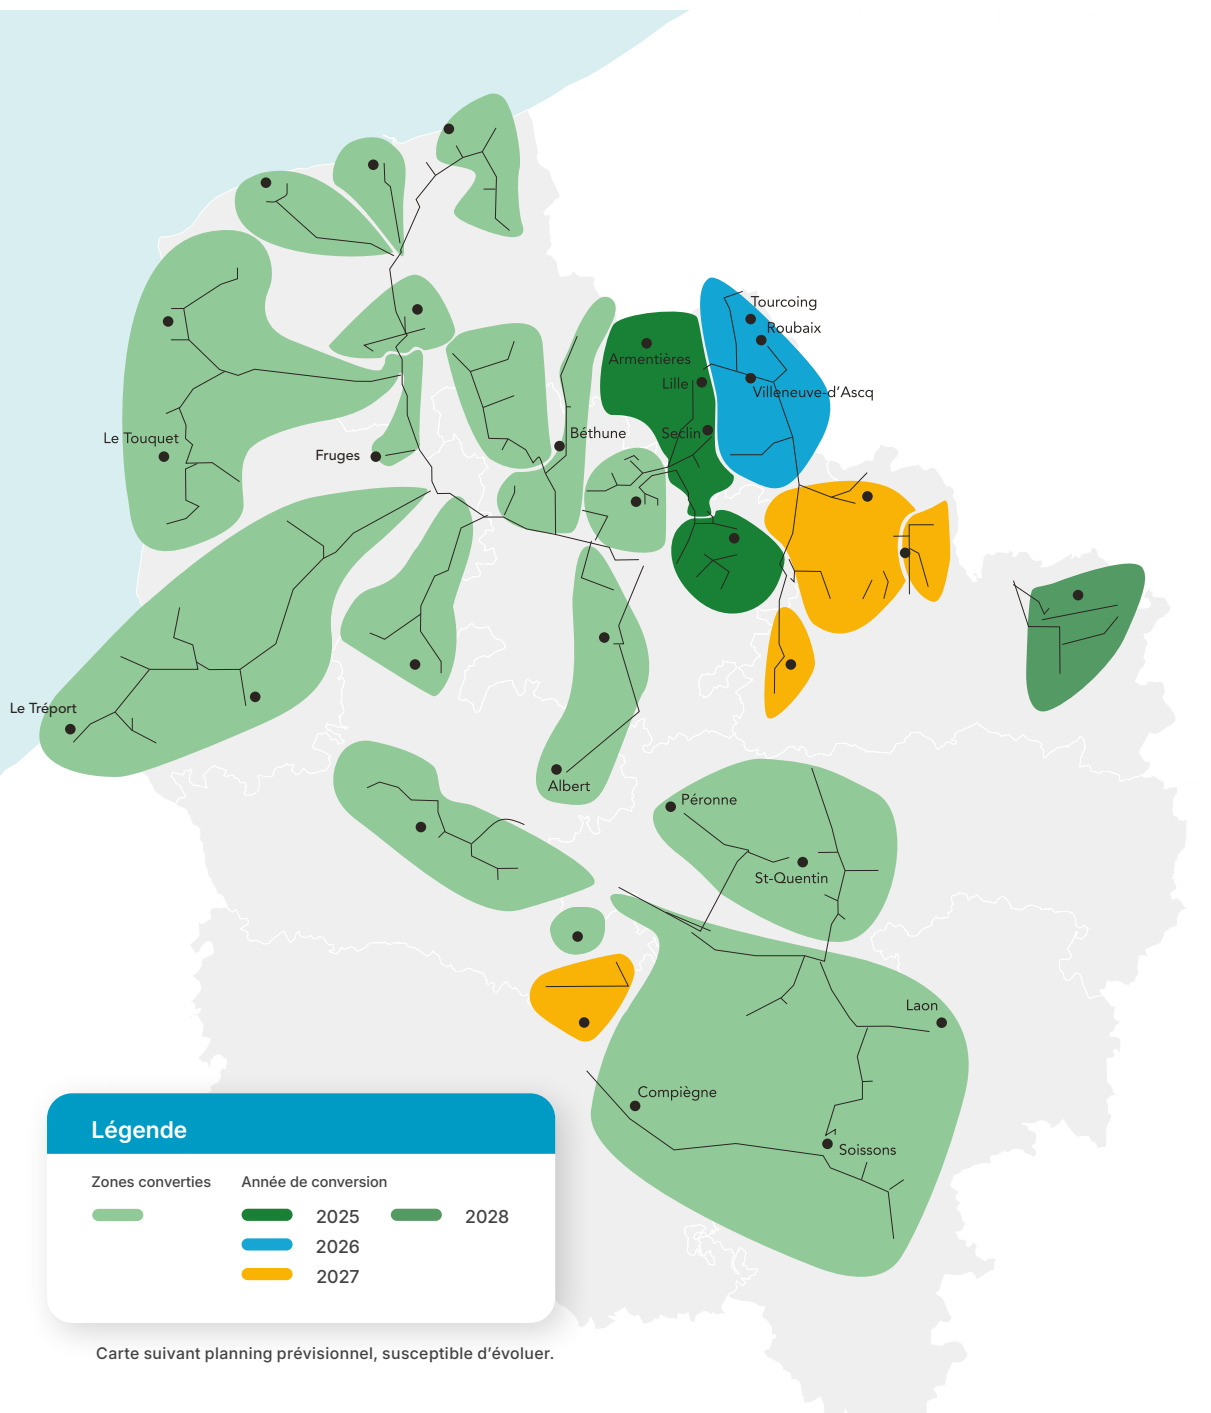

Cliquez sur le nom d'une ville pour connaître l'ensemble des villes de la zone

LENS - 2024

A
Ablain St Nazaire
Acheville
Aix Noulette
Angres
Annav
Annequin
Auchy Les Mines
Avion
B
Bauvin
Benifontaine
Billy Berclau
Bois Bernard
Bouvigny Boyeffles
Bully Les Mines
C
Cambrin
Carency
Cuinchy
D
Douvrin
Drocourt
E
Eleu Dit Leauwette

F

Festubert
Fouquieres Les Lens
G
Givenchy En Gohelle
Givenchy Les La Bassee
Grenay
H
Haisnes
Harnes
Hulluch
I
Illies
L
La Bassee
Lens
Lievin
Loison Sous Lens
Loos En Gohelle
Lorgies
M
Mazingarbe
Mericourt
Meurchin
N
Noyelles Les Vermelles

Noyelles Sous Lens

P
Pont A Vendin
Provin
R
Rouvroy
S
Sailly Labourse
Sallaumines
Salome
Souchez
V
Vendin Le Vieil
Vermelles
Violaines
W
Wingles

Cliquez sur le nom d'une ville pour connaître l'ensemble des villes de la zone

H
Hames Boucres
Holque
L
Les Attaques
Louches
M
Marck
Muncq Nieurlet
P
Polincove
R
Ruminghem
S
Sangatte
W
Watten
Z
Zutkerque

Cliquez sur le nom d'une ville pour connaître l'ensemble des villes de la zone