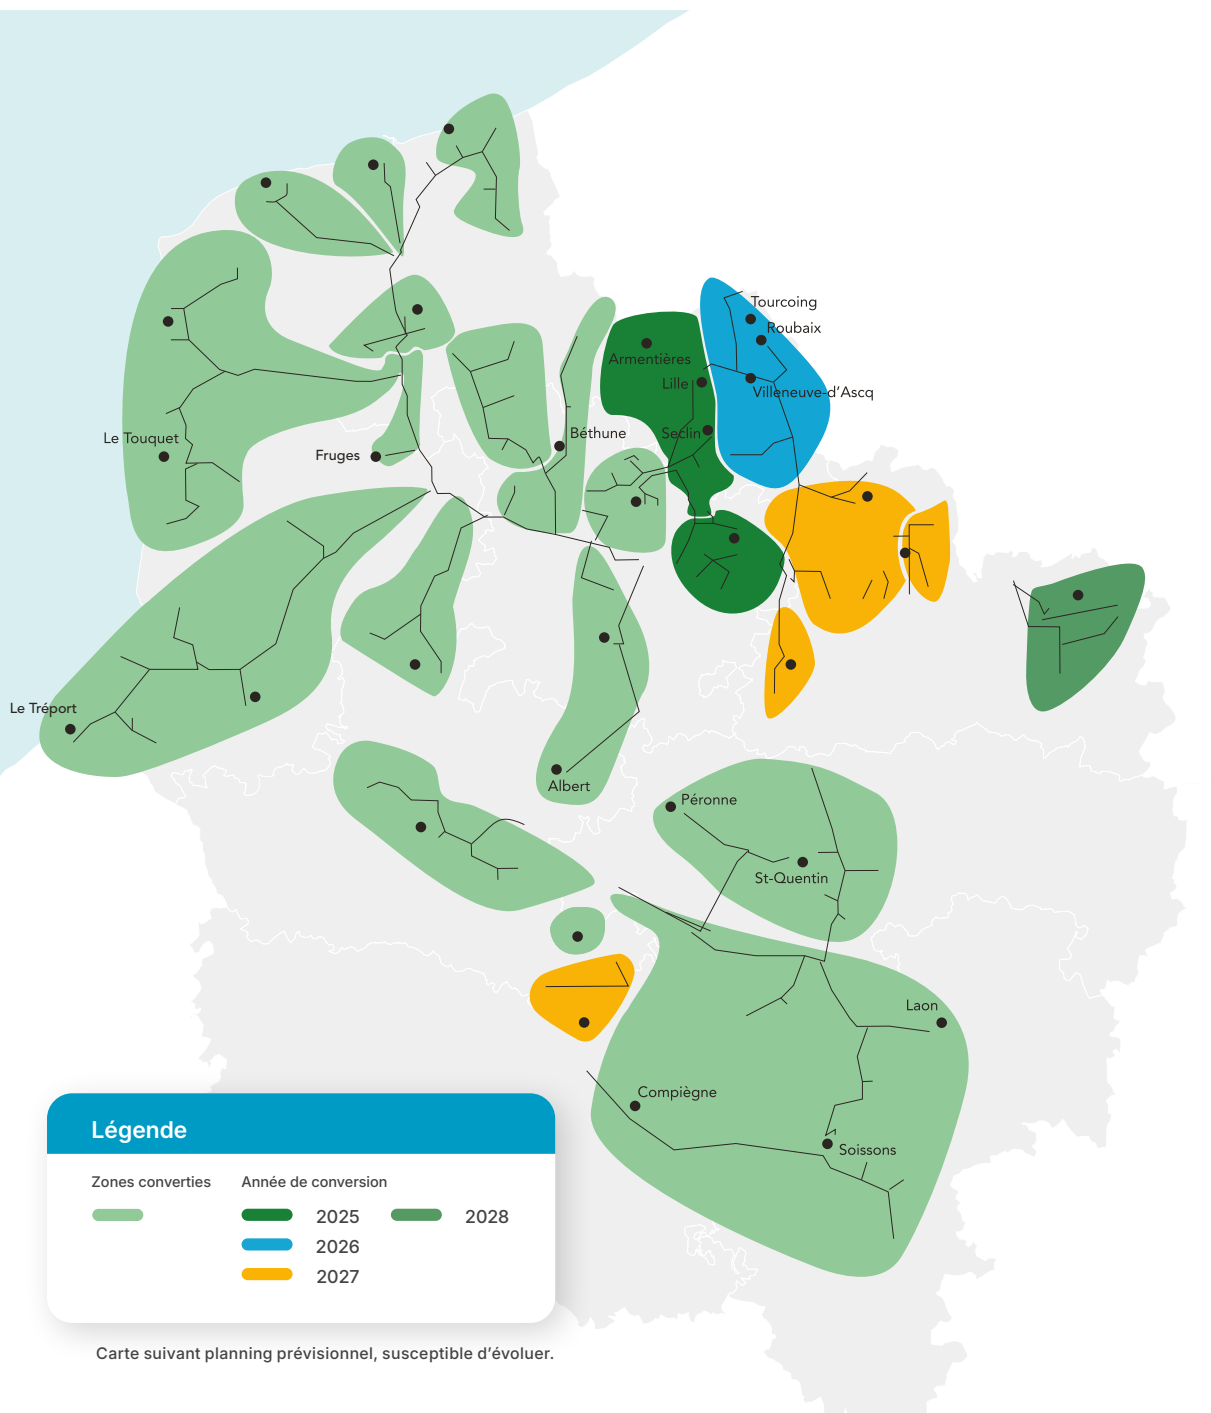

Cliquez sur le nom d'une ville pour connaître l'ensemble des villes de la zone

**LILLE EST ROUBAIX
TOURCOING - 2026**

A

- Anstaing
- Bachy
- Baisieux
- Bersee
- Bondues
- Bourghelles
- Bousbecque
- Bouvines

M

- Marcq En Baroeul
- Marquette Lez Lille
- Merignies
- Mons En Baroeul
- Mons En Pevele
- Mouchin
- Mouvaux

N

- Neuville En Ferrain
- Nomain

P

- Pont A Marcq

Q

- Quesnoy-sur-Deûle

R

- Roncq

Roubaix

S

- Sailly Lez Lannoy
- Sainghin En Melantois

T

- Templeuve
- Toufflers
- Tourcoing
- Tourmignies
- Tressin

V

- Villeneuve D Ascq

W

- Wambrechies
- Wannehain
- Warneton
- Wasquehal
- Wattrelos
- Wervicq Sud
- Willems

Cliquez sur le nom d'une ville pour connaître l'ensemble des villes de la zone

SAINT-AMAND - 2027