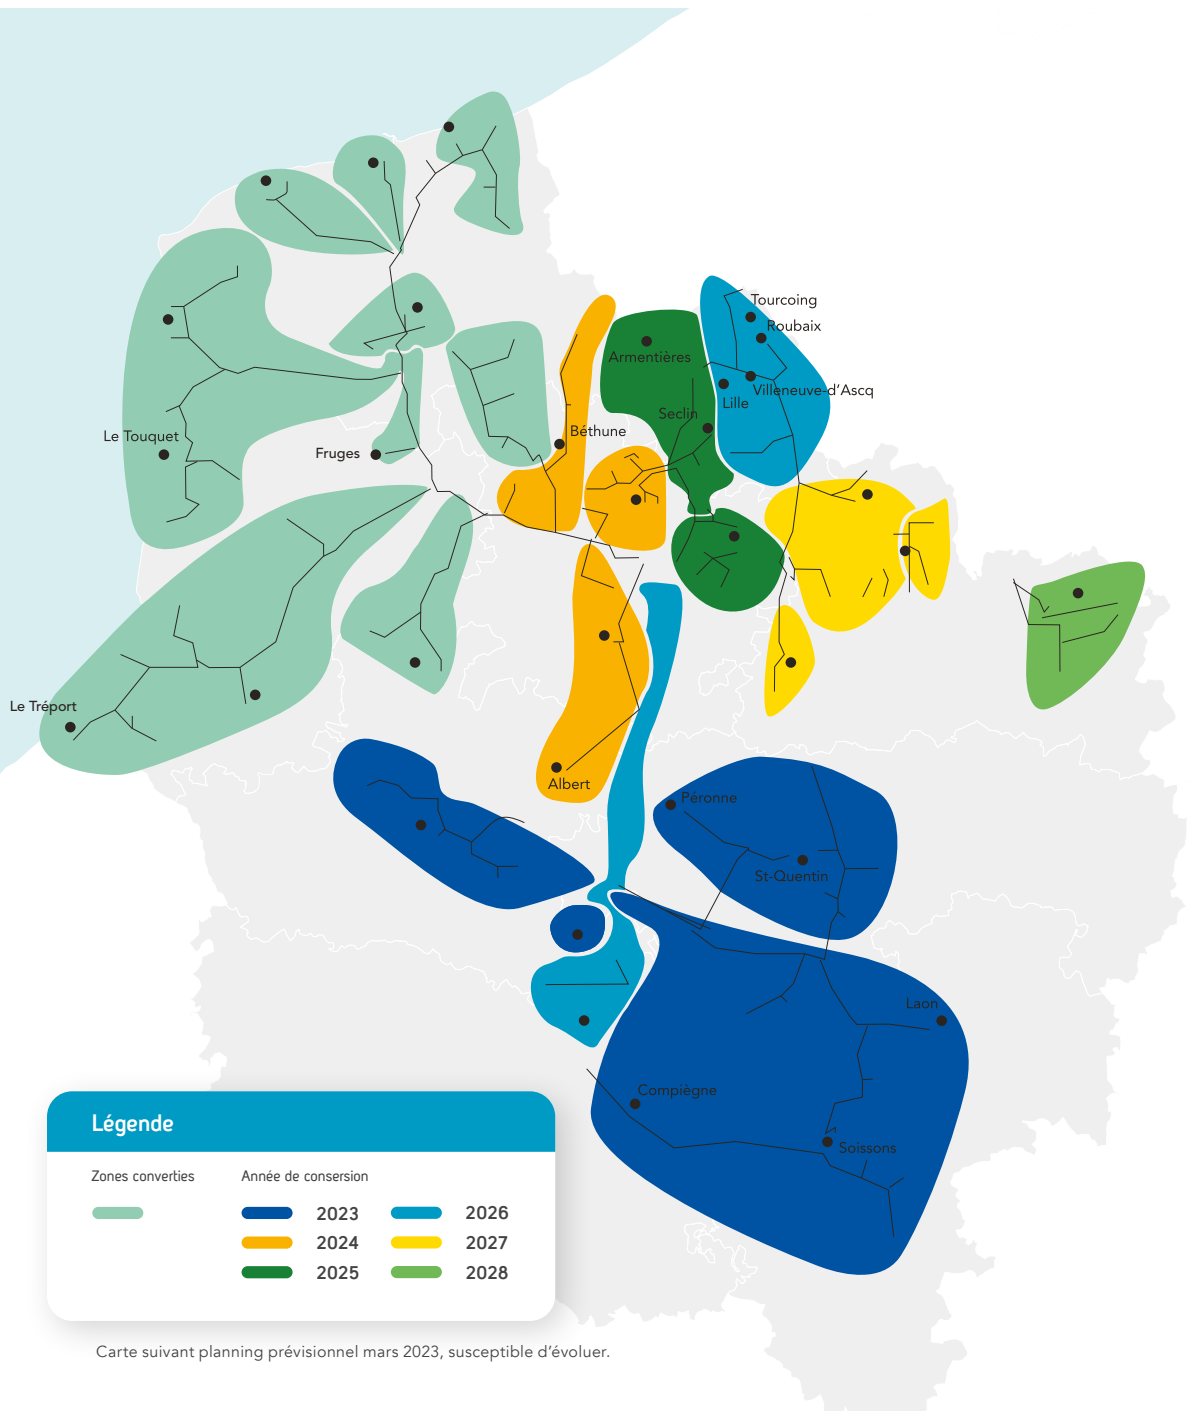

Cliquez sur le nom d'une ville pour connaître
l'ensemble des villes de la zone

Légende

Zones converties	Année de consersion	
[Light Green]	[Dark Blue] 2023	[Light Blue] 2026
[Orange]	[Orange] 2024	[Yellow] 2027
[Green]	[Green] 2025	[Light Green] 2028

Carte suivant planning prévisionnel mars 2023, susceptible d'évoluer.

1. **ARRAS - 2024**

A	Duisans	R
Achicourt	Écurie	Rivière
Achiet le Grand	Étrun	Roclincourt
Agny	F	S
Albert	Fampoux	St Laurent Blangy
Anzin St Aubin	Farbus	St Léger
Arleux en Gohelle	Feuchy	St Nicolas
Arras	G	Ste Catherine
Athies	Gavrelle	T
Aveluy	Guémappe	Thelus
Avesnes lès Bapaume	H	Tilloy lès Mofflaines
B	Hénin sur Cojeul	V
Bailleul Sir Berthoult	M	Vimy
Bapaume	Maroeuil	W
Beaumontz lès Loges	Méaulte	Wailly
Beaurains	Mercatel	Wancourt
Biefvillers lès Bapaume	Monchy le Preux	Willerval
Bihucourt	N	
Bouzincourt	Neuville St Vaast	
C	Neuville Vitasse	
Croisilles	Neuvireuil	
D	N	
Dainville	Oppy	
Dernancourt