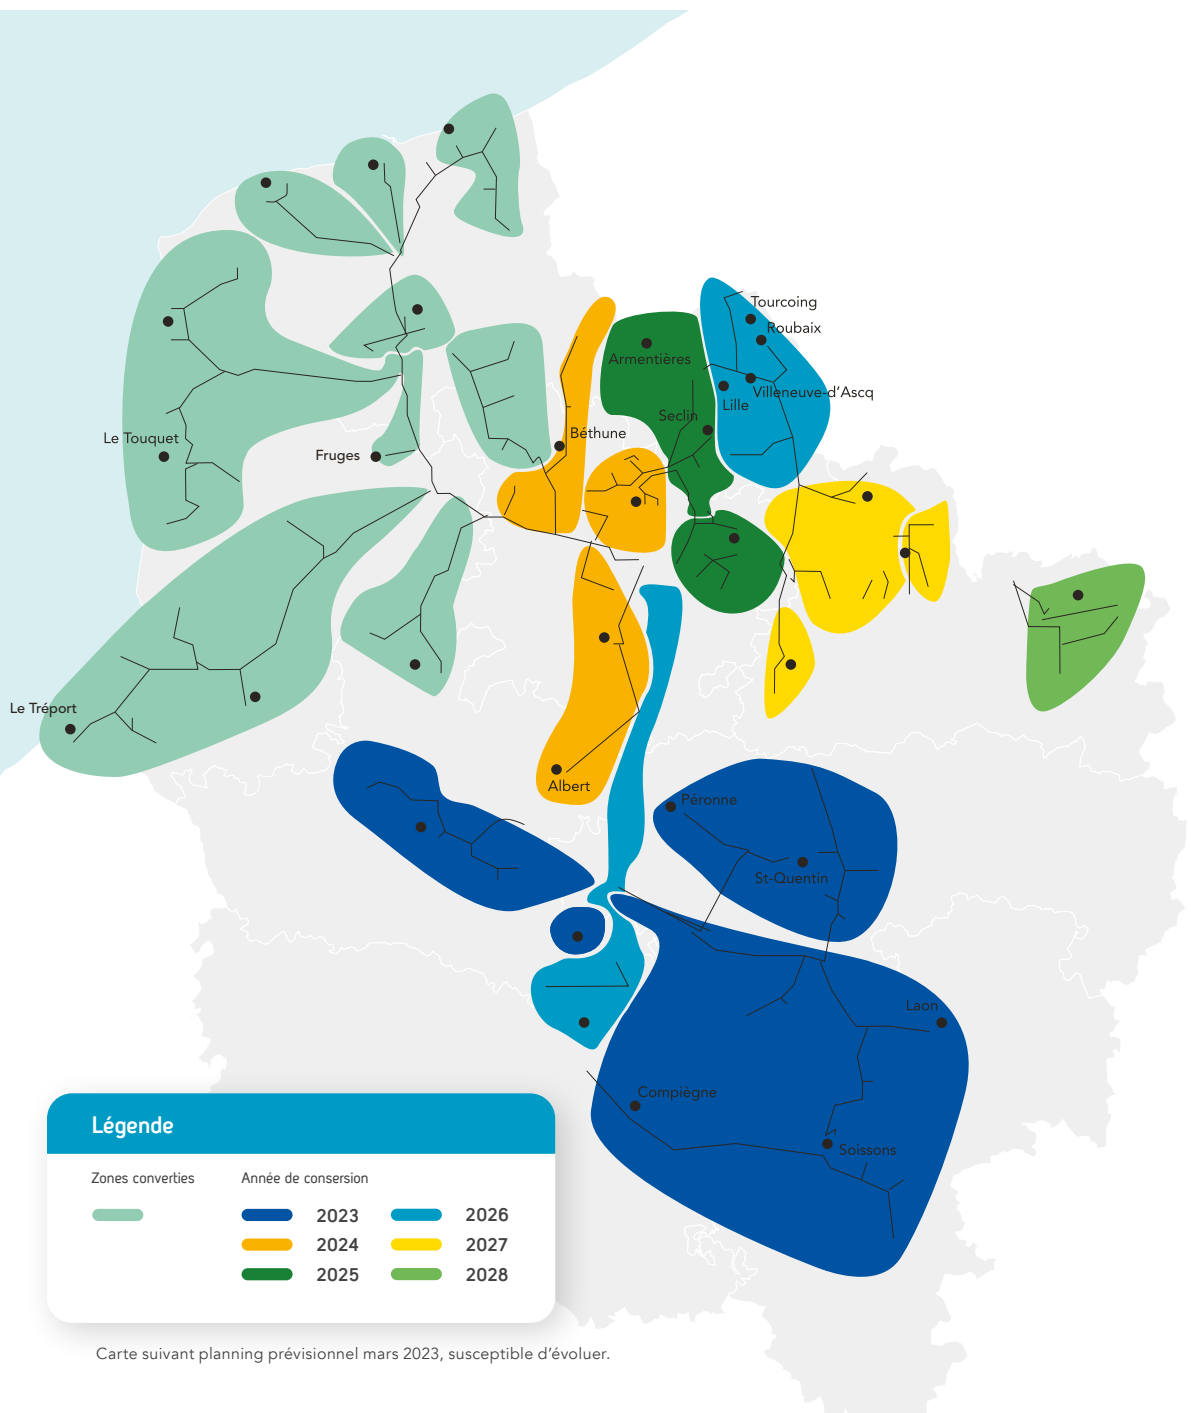

Cliquez sur le nom d'une ville pour connaître  
l'ensemble des villes de la zone

**Légende**

Zones converties	Année de conversion	
<span style="color: green;">█</span>	<span style="color: blue;">█</span> 2023	<span style="color: lightblue;">█</span> 2026
<span style="color: orange;">█</span>	<span style="color: orange;">█</span> 2024	<span style="color: yellow;">█</span> 2027
<span style="color: green;">█</span>	<span style="color: green;">█</span> 2025	<span style="color: lightgreen;">█</span> 2028

Cliquez sur le nom d'une ville pour connaître  
l'ensemble des villes de la zone

**Légende**

Zones converties	Année de conversion	
[Light Green]	[Dark Blue] 2023	[Light Blue] 2026
[Orange]	[Yellow] 2024	[Yellow] 2027
[Dark Green]	[Green] 2025	[Light Green] 2028

Cliquez sur le nom d'une ville pour connaître  
l'ensemble des villes de la zone

**Légende**

Zones converties	Année de conversion	
[Light Green]	[Dark Blue] 2023	[Light Blue] 2026
[Orange]	[Orange] 2024	[Yellow] 2027
[Green]	[Green] 2025	[Light Green] 2028