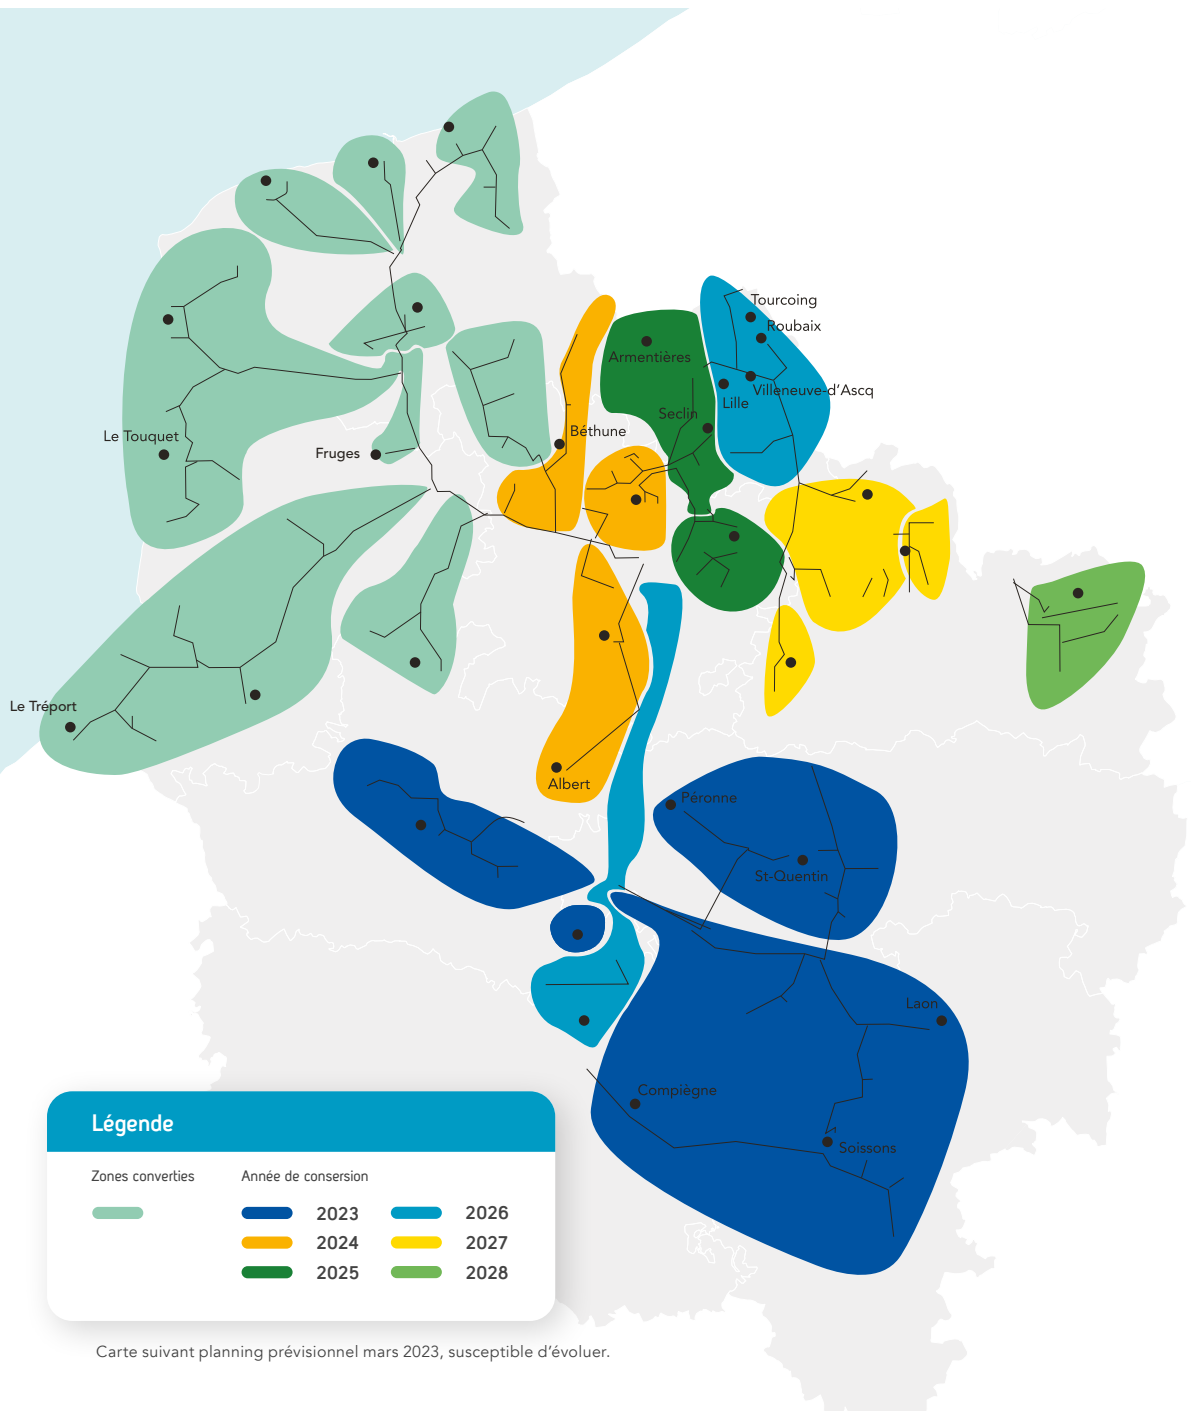

Cliquez sur le nom d'une ville pour connaître
l'ensemble des villes de la zone

Légende

Zones converties	Année de consersion	
[Light Green]	[Dark Blue] 2023	[Light Blue] 2026
[Orange]	[Yellow] 2024	[Light Green] 2027
[Green]	[Dark Green] 2025	[Light Green] 2028

Carte suivant planning prévisionnel mars 2023, susceptible d'évoluer.

1. **LENS - 2024**

A	E	
Ablain St Nazaire	Eleu Dit Leauwette	Mericourt
Acheville	Festubert	Meurchin
Aix Noullette	Fouquieres Les Lens	N
Angres	G	Noyelles Les Vermelles
Annay	Givenchy En Gohelle	Noyelles Sous Lens
Annequin	Givenchy Les La Bassee	P
Auchy Les Mines	Grenay	Pont A Vendin
Avion	H	Provin
B	Haisnes	Rouvroy
Bauvin		S
Benifontaine	Harnes	Sailly Labourse
Billy Berclau	Hulluch	Sallaumines
Bois Bernard	I	Salome
Bouvigny Boyeffles	Illies	Souchez
Bully Les Mines	L	V
C	La Bassee	Vendin Le Vieil
Cambrin	Lens	Vermelles
Carency	Lievin	Violaines
Cuiuchy	Loison Sous Lens	W
D	Loos En Gohelle	Wingles
Douvrin	Lorgies	
Drocourt	M	
	Mazingarbe