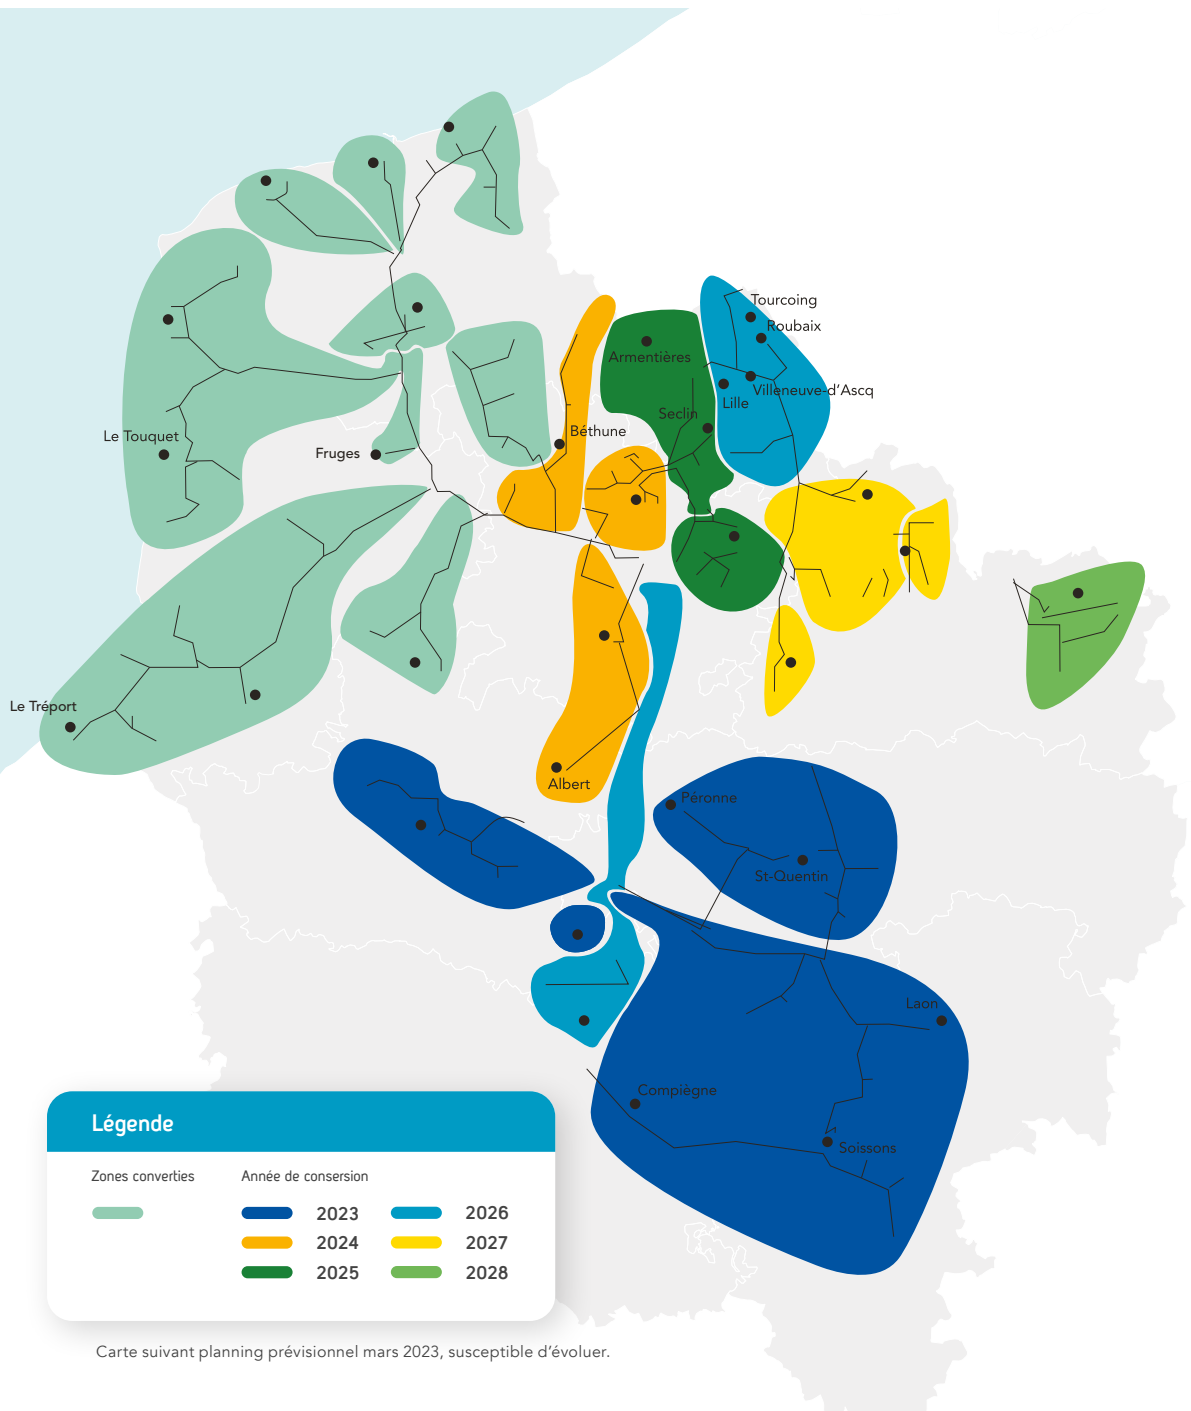

Cliquez sur le nom d'une ville pour connaître
l'ensemble des villes de la zone

Légende

Zones converties	Année de consersion	
■	■ 2023	■ 2026
■	■ 2024	■ 2027
■	■ 2025	■ 2028

Carte suivant planning prévisionnel mars 2023, susceptible d'évoluer.

DUNKERQUE	L
A	Leffrinckoucke
Armabouts Cappel	Les Moeres
B	Q
Bergues	Quaedypre
Bierne	R
Bray Dunes	Rexpoede
C	S
Cappelle La Grande	St Pol Sur Mer
Coudekerque Branche	Socx
Coudekerque Village	Spycker
D	Steene
Dunkerque	T
F	Teteghem
Fort Mardyck	U
G	Uxem
Ghyvelde	W
Grande Synthe	Warhem
H	Wormhout
Herzeele	Z
Hondschoote	Zuydcoote
Hoymille	
K	
Killem