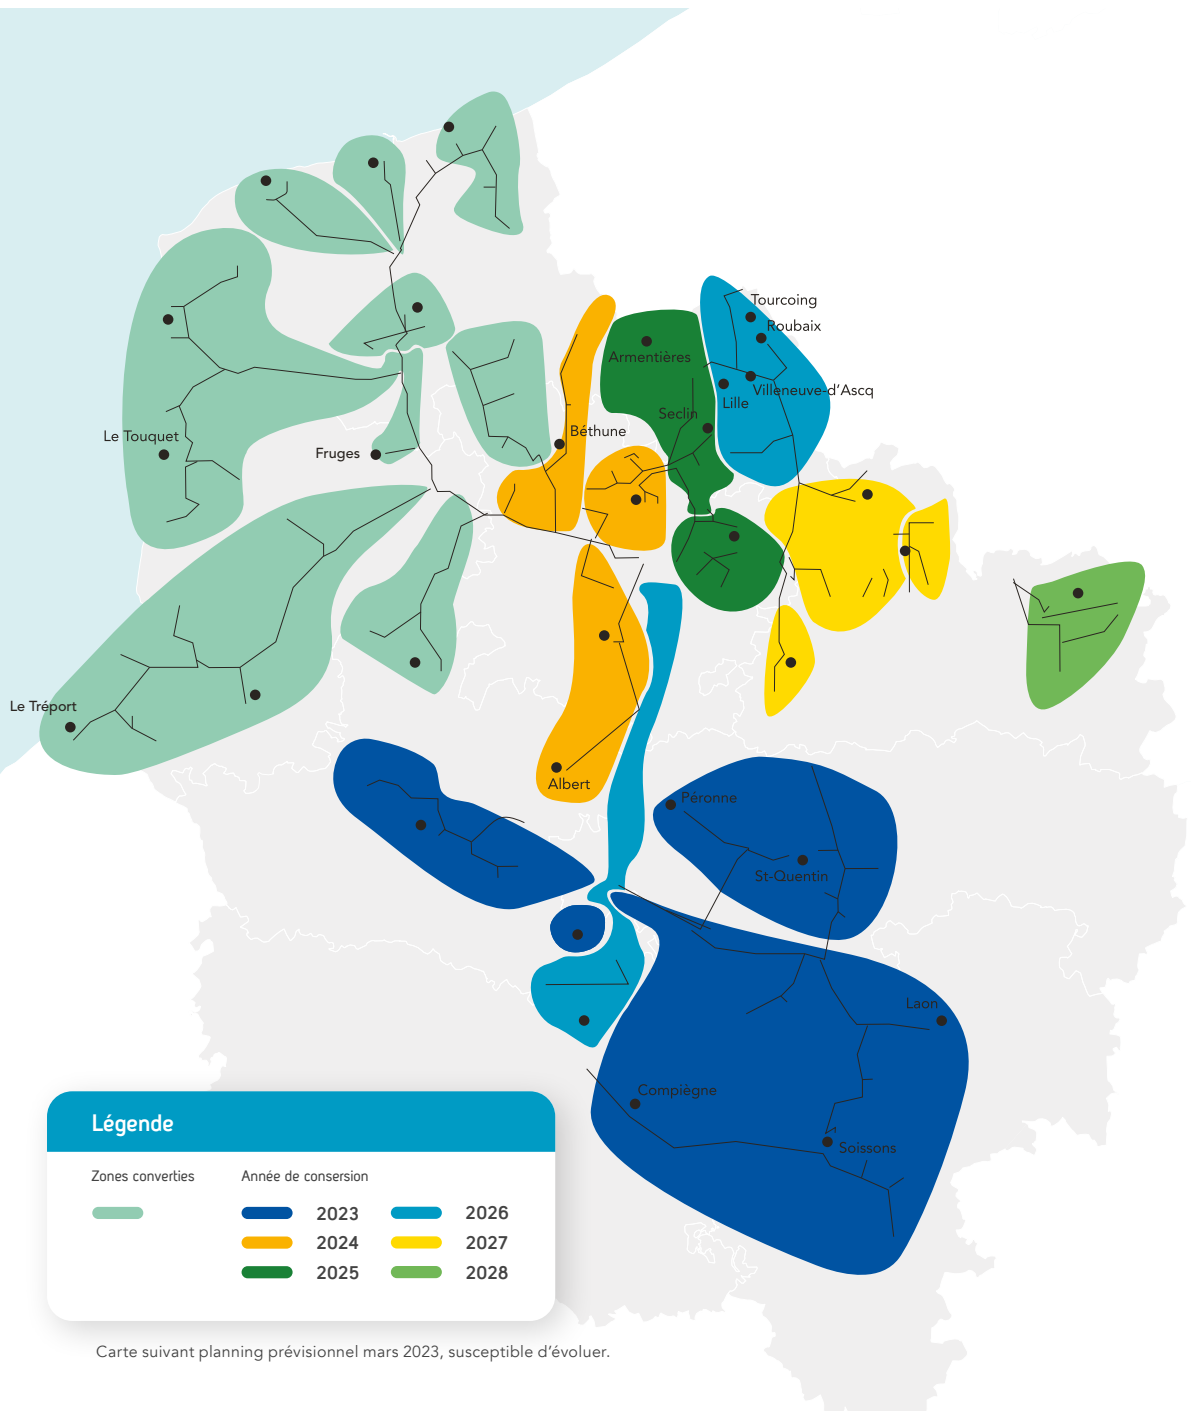

Carte suivant planning prévisionnel mars 2023, susceptible d'évoluer.

GOURNAY-ARLEUX - 2026		
<b>A</b>	Haucourt	<b>V</b>
Ablaincourt-Pressoir	Hendecourt lès Cagnicourt	Vaulx Vraucourt
<b>B</b>	Hermies	Vélu
Beaumetz lès Cambrai		Villers lès Cagnicourt
Bertincourt		Vis en Artois
Beugny	<b>L</b>	
Boiry Notre Dame	Lagnicourt Marcel	
Boursies	Lebucquière	
Bullecourt	<b>M</b>	
Cagnicourt	Monchy le Preux	
Croisilles	Morchies	
<b>D</b>	<b>N</b>	
Doignies	Noreuil	
Écoust St Mein	<b>P</b>	
Estrées Deniécourt	Pronville	
Éterpigny	<b>Q</b>	
<b>F</b>	Quéant	
Faverolles	<b>R</b>	
Fontaine lès Croisilles	Remy	
	<b>S</b>	
	St Léger	

Cliquez sur le nom d'une ville pour connaître  
l'ensemble des villes de la zone

**Légende**

Zones converties	Année de conversion	
<span style="color: green;">█</span>	<span style="color: blue;">█</span> 2023	<span style="color: lightblue;">█</span> 2026
<span style="color: orange;">█</span>	<span style="color: orange;">█</span> 2024	<span style="color: yellow;">█</span> 2027
<span style="color: green;">█</span>	<span style="color: green;">█</span> 2025	<span style="color: lightgreen;">█</span> 2028

Cliquez sur le nom d'une ville pour connaître  
l'ensemble des villes de la zone

**Légende**

Zones converties	Année de conversion	
[Light Green]	[Dark Blue] 2023	[Light Blue] 2026
[Orange]	[Yellow] 2024	[Yellow] 2027
[Dark Green]	[Green] 2025	[Light Green] 2028