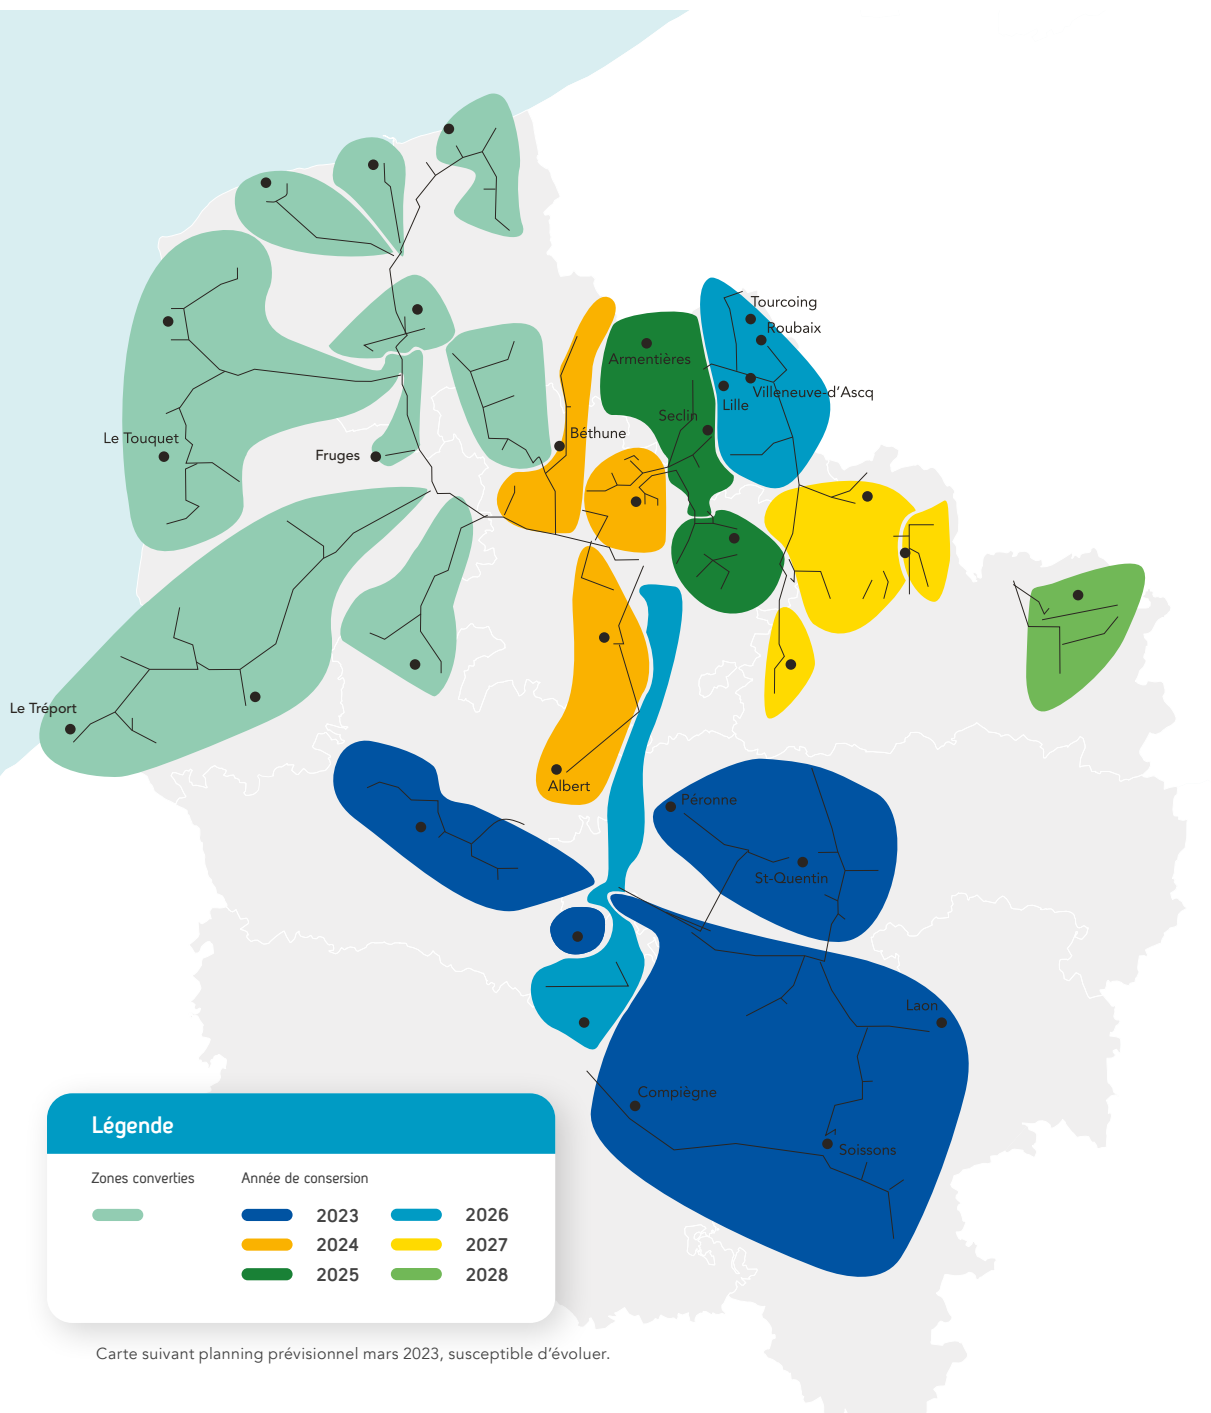

Cliquez sur le nom d'une ville pour connaître
l'ensemble des villes de la zone

Légende

Zones converties	Année de conversion	
█	█ 2023	█ 2026
█	█ 2024	█ 2027
█	█ 2025	█ 2028

Carte suivant planning prévisionnel mars 2023, susceptible d'évoluer.

CALAIS

A	H
Andres	Hames Boucres
Ardres	Holque
Audruicq	L
Autingues	Les Attaques
B	Louches
Balinghem	M
Bremes	Marck
Brouckerque	Muncq Nieurlet
C	P
Caffiers	Polincove
Calais	R
Coquelles	Ruminghem
Coulogne	S
E	Sangatte
Eperlecques	W
G	Watten
Guines	Z
	Zutkerque