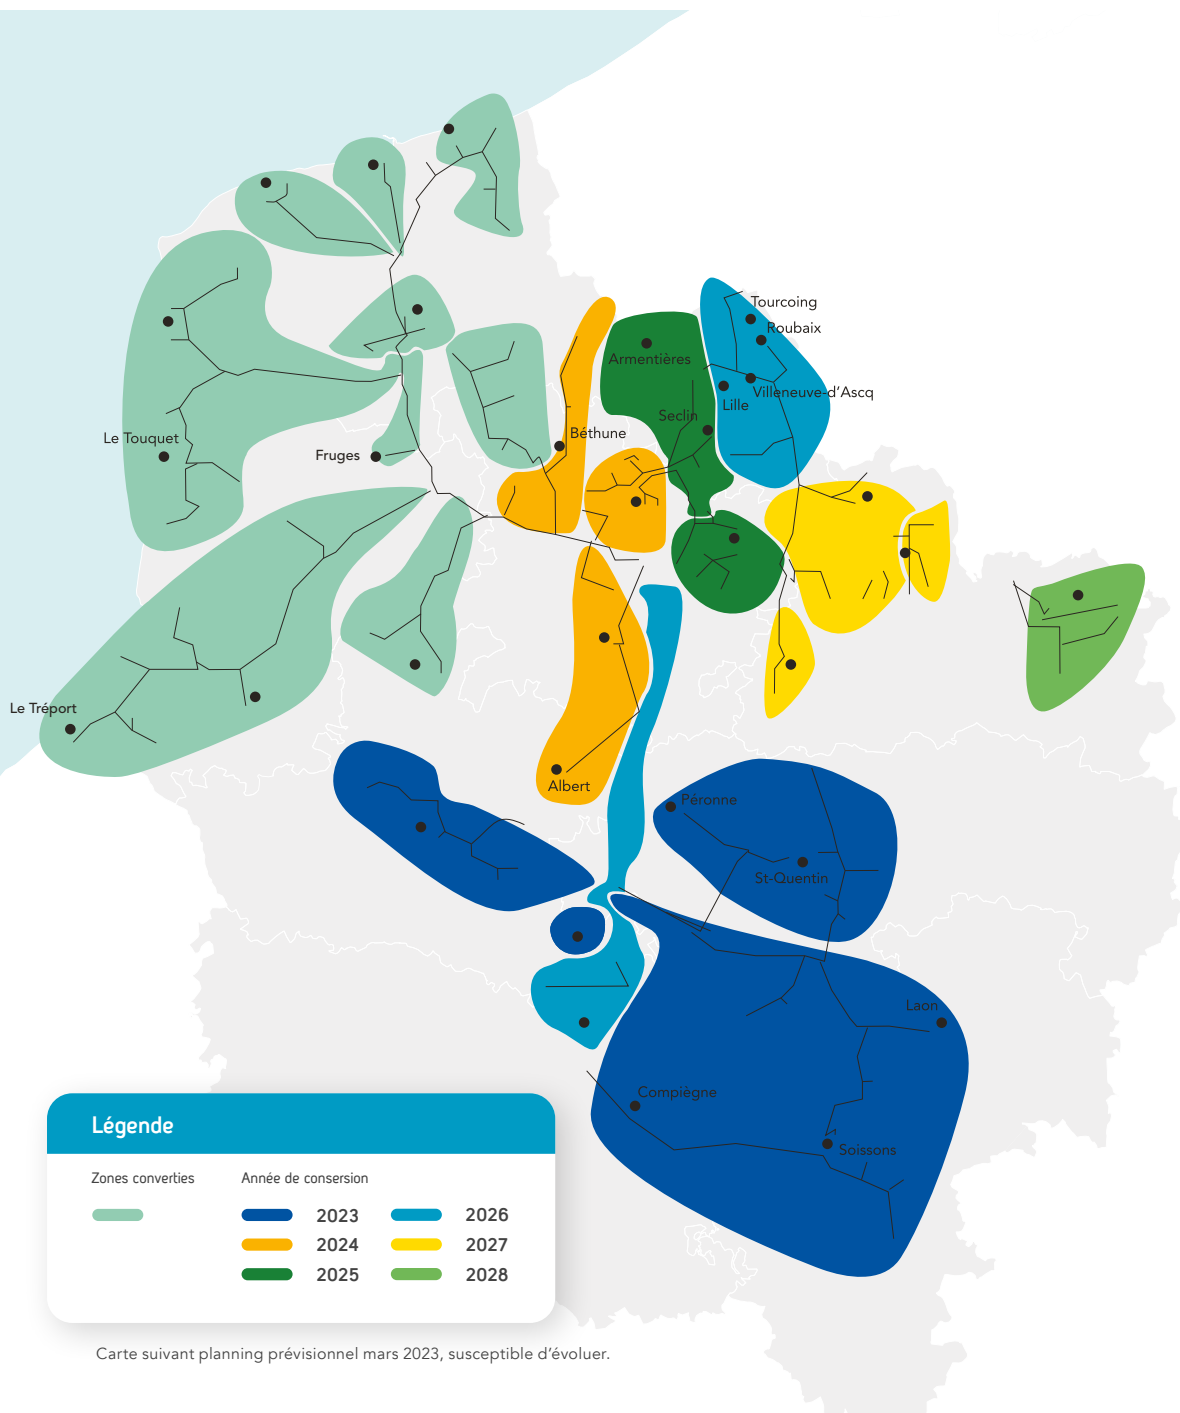

Cliquez sur le nom d'une ville pour connaître
l'ensemble des villes de la zone

Légende

Zones converties	Année de consersion	
[Light Green]	[Dark Blue] 2023	[Light Blue] 2026
[Orange]	[Orange] 2024	[Yellow] 2027
[Green]	[Green] 2025	[Light Green] 2028

Carte suivant planning prévisionnel mars 2023, susceptible d'évoluer.

1. **AMIENS - 2023**

A	Dury	Rainneville
Ailly sur Noye	F	Rivery
Ailly sur Somme	Ferrières	Rosières en Santerre
Airaines	Flesselles	Rouvrel
Allonville	Flixecourt	S
Amiens	Fouillooy	St Sauveur
Argoeuves	G	Saleux
Aubigny	Glisy	Salouel
B	Guillaucourt	Saveuse
Bacouel sur Selle	H	St Fus cien
Belloy sur Somme	Harbonnières	T
Bertangles	Jumel	Thennes
Berteaucourt les Thenn	L	Thezy Glimont
Bettencourt Rivière	L'Étoile	Tilloy lès Conty
Blangy Tronville	La Chaussée Tirancourt	V
Bourdon	Loeuilly	Vers sur Selle
Boves	Longpré les Corps Saints	Vignacourt
Breilly	Longueau	Ville le Marcllet
C	M	Villers Bocage
Cagny	Montonvillers	Villers Bretonneux
Camon	Moreuil	V
Cardonnette	Morisel	Wiencourt-l'Équipée
Coisy	Mouffers	Y
Condé Folie	N	Yzeux
Conty	Nampty	
Corbie	P	
Cottenchy	Picquigny	
D	Plachy Buyon	
Domart sur la Luce	Pont de Metz	
Dreuil lès Amiens	Poulainville	
	Prouzel	
	R