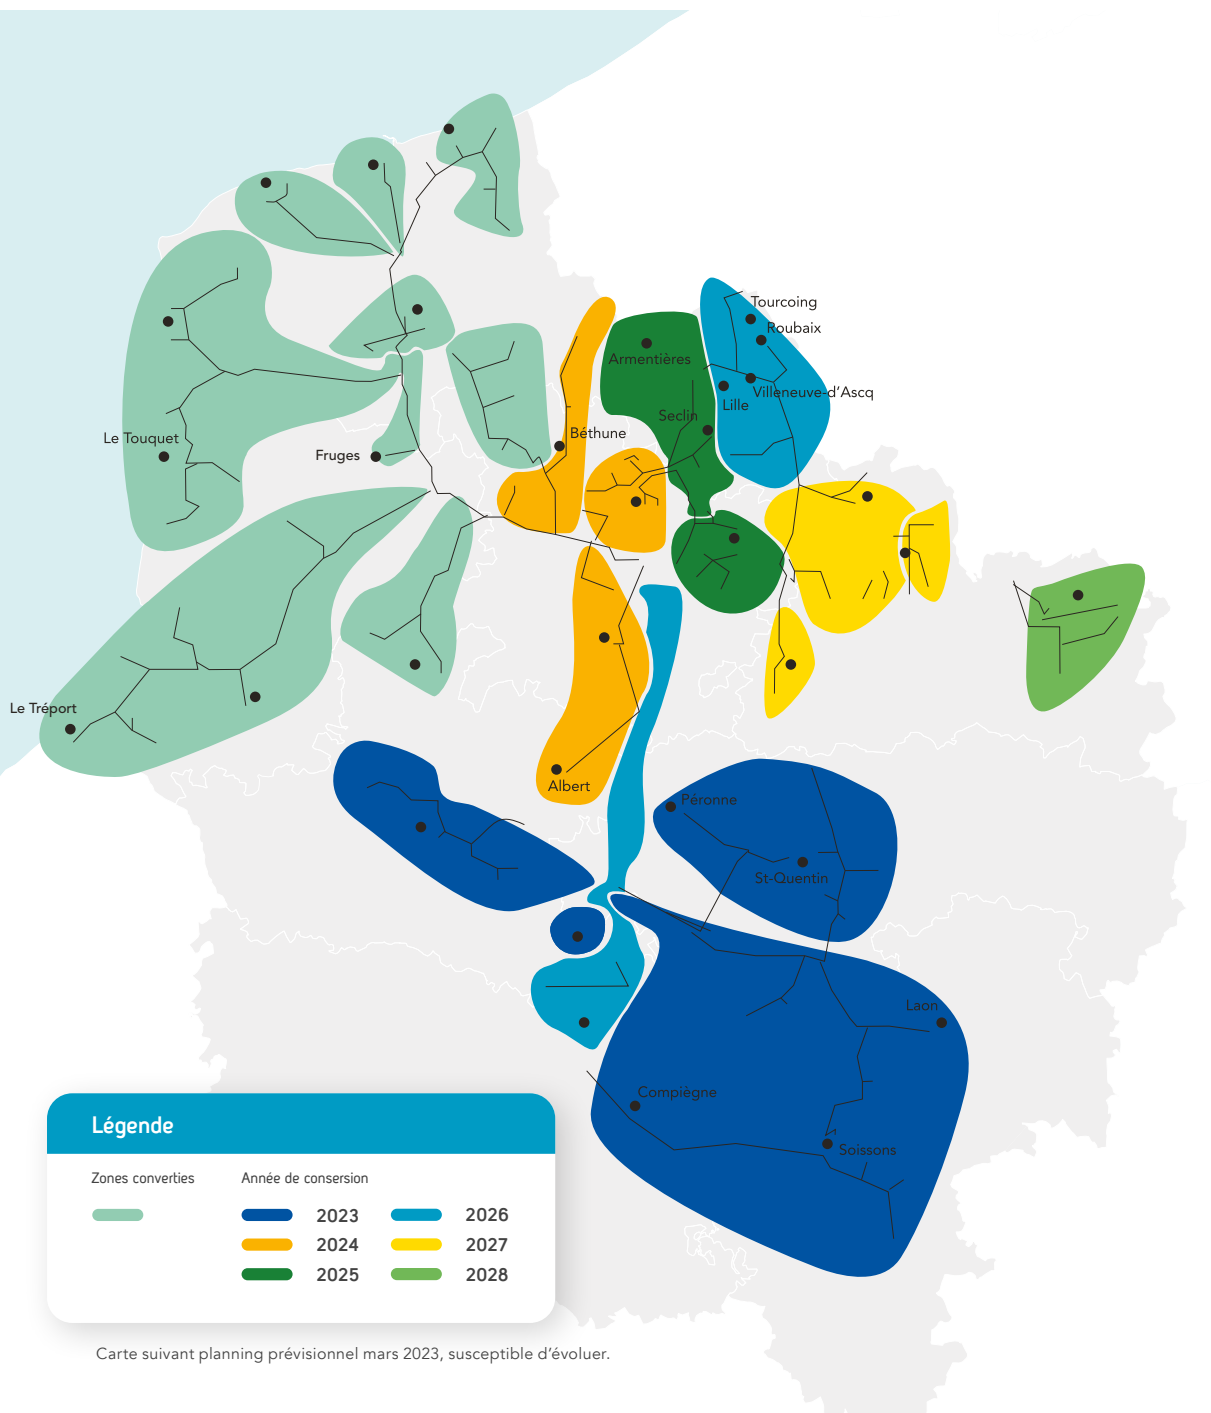

Cliquez sur le nom d'une ville pour connaître  
l'ensemble des villes de la zone

**Légende**

Zones converties	Année de conversion	
[Light Green]	[Dark Blue] 2023	[Light Blue] 2026
[Orange]	[Orange] 2024	[Yellow] 2027
[Green]	[Green] 2025	[Light Green] 2028

Cliquez sur le nom d'une ville pour connaître  
l'ensemble des villes de la zone

**Légende**

Zones converties	Année de conversion	
<span style="color: #4CAF50;">■</span>	<span style="color: #004A99;">■</span> 2023	<span style="color: #00AEEF;">■</span> 2026
<span style="color: #FF9800;">■</span>	<span style="color: #FFC107;">■</span> 2024	<span style="color: #FFEB3B;">■</span> 2027
<span style="color: #4CAF50;">■</span>	<span style="color: #4CAF50;">■</span> 2025	<span style="color: #8BC34A;">■</span> 2028