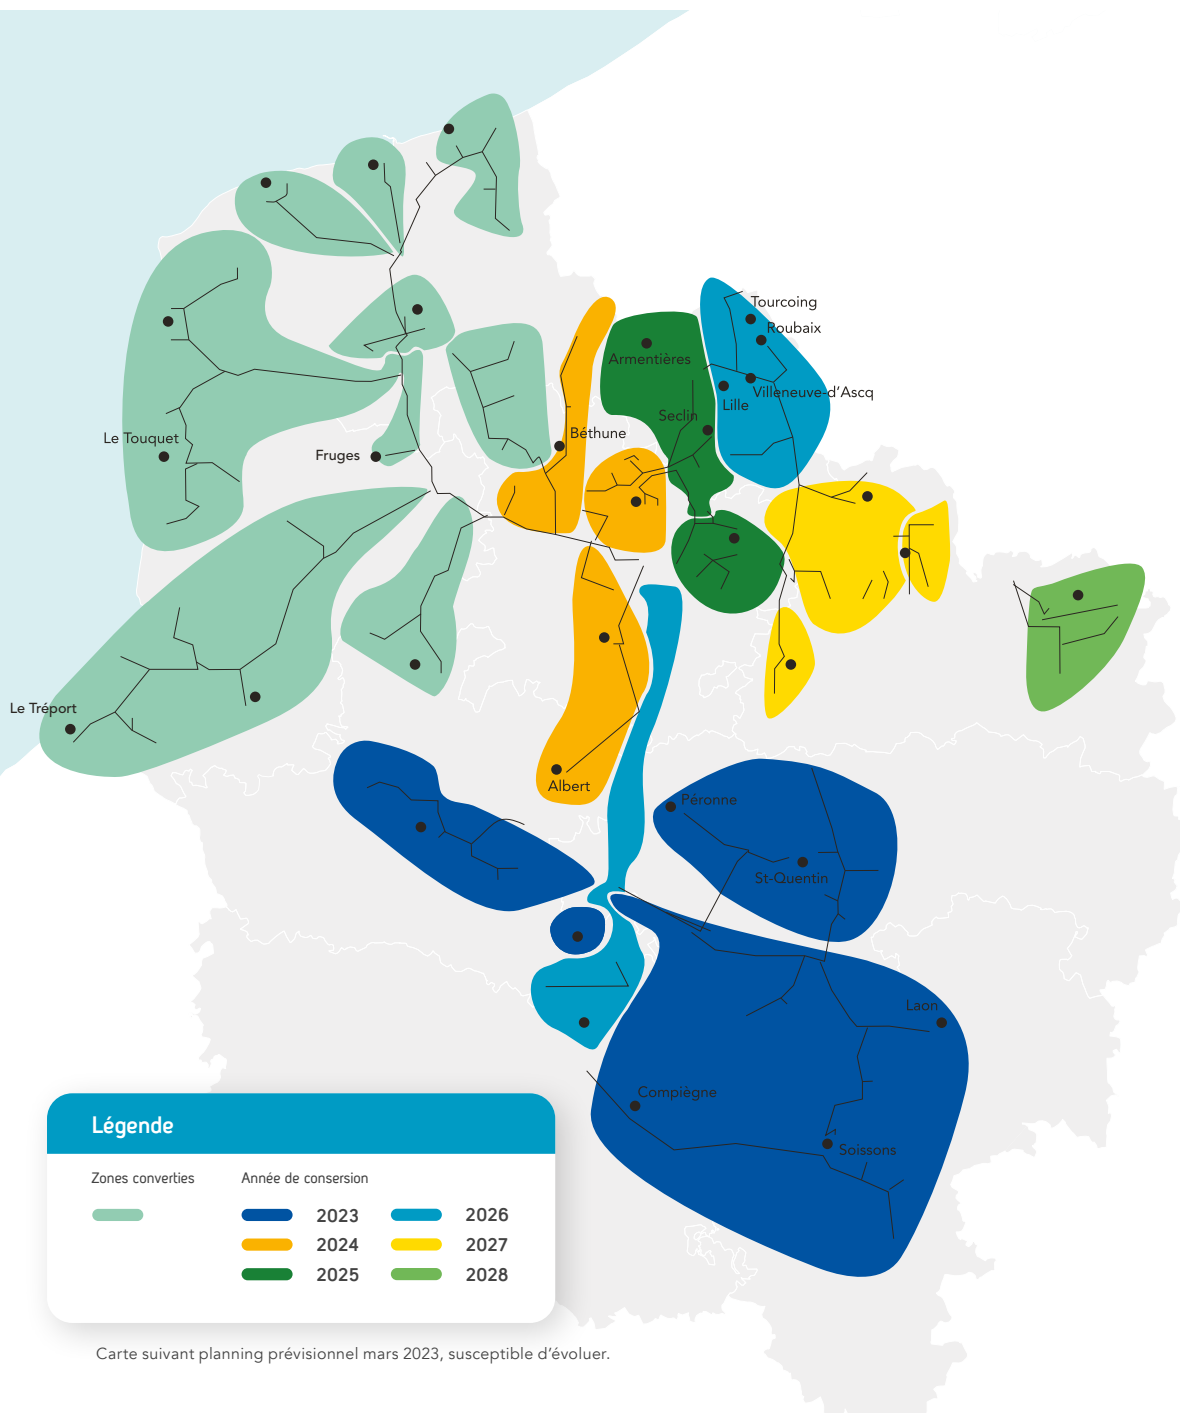

Cliquez sur le nom d'une ville pour connaître l'ensemble des villes de la zone

Carte suivant planning prévisionnel mars 2023, susceptible d'évoluer.

**AISNE NORD - 2023**

- A** Alaincourt
- B** Berthenicourt
- E** Étreillers
- F** Fayet
- Francilly Selency
- G** Gauchy
- Gricourt
- Grugies
- H** Harly
- Holnon
- Homblières
- I** Itancourt
- L** Lesdins

**M**

- Mont d'Origny
- Morcourt
- Moy de l'Aisne
- N** Neuville St Amand
- O** Omissy
- Origny Ste Benoite
- R** Ribemont
- Rouvroy
- S** Savy
- Séry lès Mézières
- Sissy
- St Quentin
- T** Thenelles
- V** Vermand

Cliquez sur le nom d'une ville pour connaître  
l'ensemble des villes de la zone

Légende	
Zones converties	Année de consersion
<span style="color: #0070C0;">█</span>	<span style="color: #003366;">█</span> 2023
<span style="color: #FFA500;">█</span>	<span style="color: #0070C0;">█</span> 2026
<span style="color: #008000;">█</span>	<span style="color: #FFD700;">█</span> 2027
<span style="color: #90EE90;">█</span>	<span style="color: #008000;">█</span> 2028

Cliquez sur le nom d'une ville pour connaître  
l'ensemble des villes de la zone

**Légende**

Zones converties	Année de conversion	
[Light Green]	[Dark Blue] 2023	[Light Blue] 2026
[Orange]	[Orange] 2024	[Yellow] 2027
[Green]	[Green] 2025	[Light Green] 2028