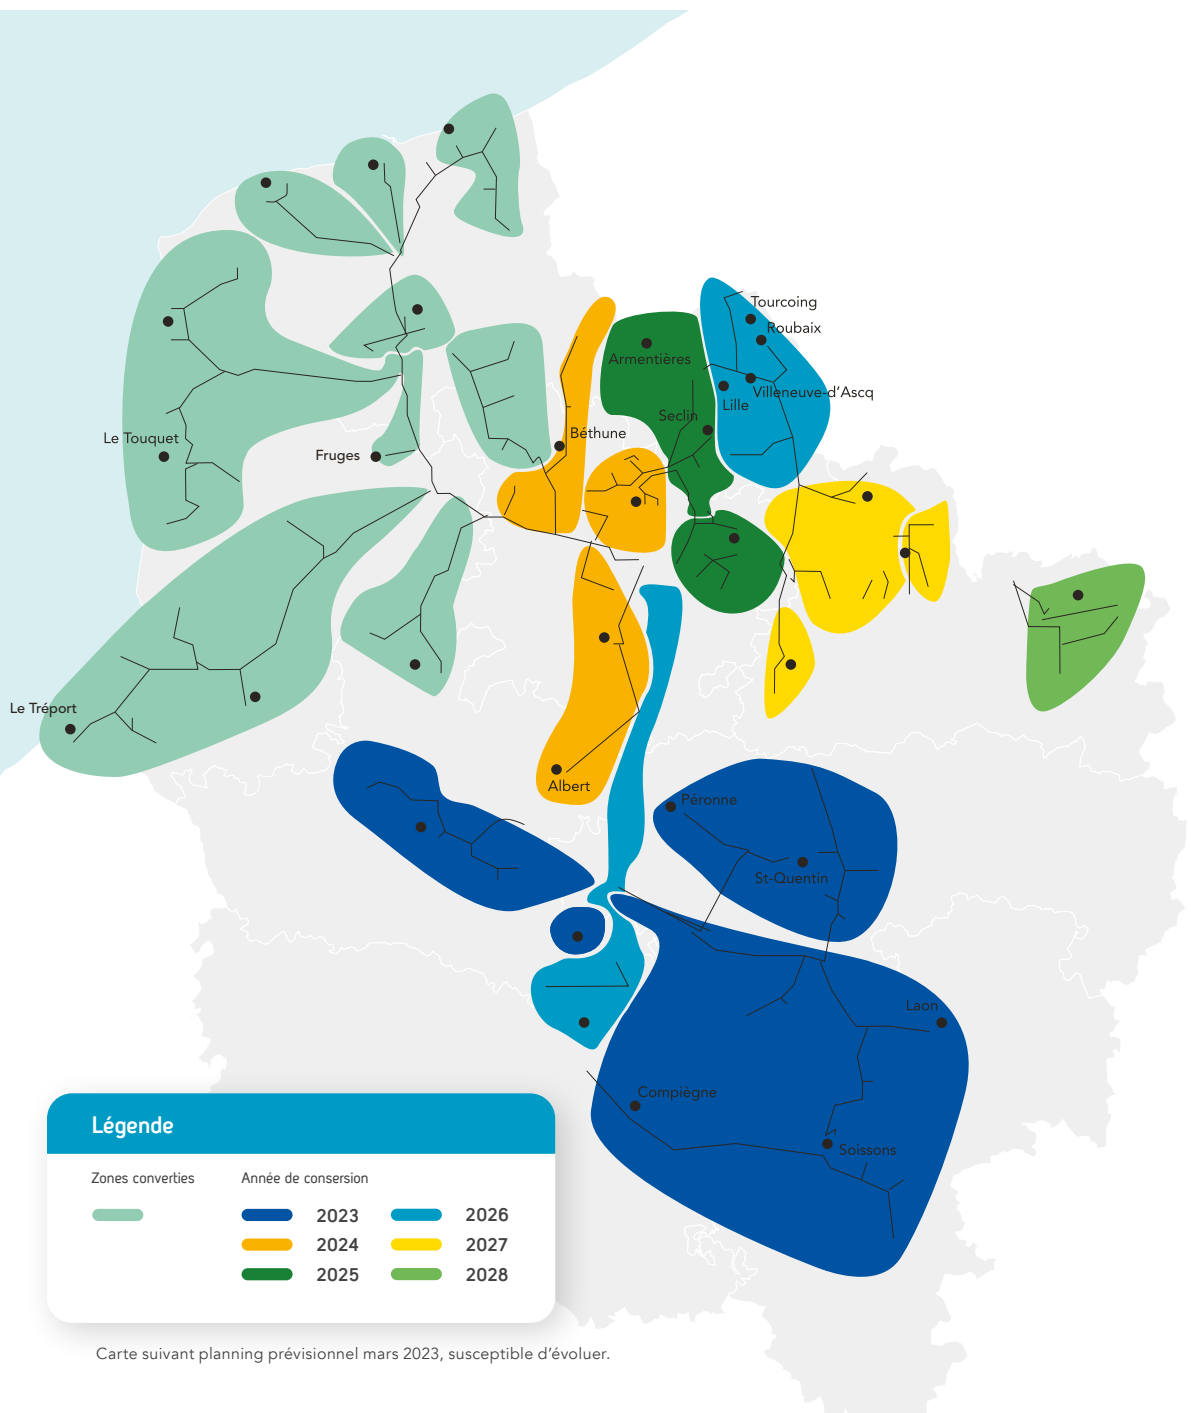

Cliquez sur le nom d'une ville pour connaître  
l'ensemble des villes de la zone

**Légende**

Zones converties	Année de conversion	
[Light Green]	[Dark Blue] 2023	[Light Blue] 2026
[Orange]	[Yellow] 2024	[Yellow-Green] 2027
[Dark Green]	[Light Green] 2025	[Light Green] 2028

**MONTDIDIER - 2023**

- Ayencourt
- Andechy
- Assainvillers
- Ételfay
- Erches
- Guerbigny
- Lignièresles Roye
- Montdidier
- Roye
- Villers lès Roye
- Warsy

Carte suivant planning prévisionnel mars 2023, susceptible d'évoluer.

Cliquez sur le nom d'une ville pour connaître l'ensemble des villes de la zone

Carte suivant planning prévisionnel mars 2023, susceptible d'évoluer.

**AISNE NORD - 2023**

- A** Alaincourt
- B** Berthenicourt
- E** Étreillers
- F** Fayet
- Francilly Selency
- G** Gauchy
- Gricourt
- Grugies
- H** Harly
- Holnon
- Homblières
- I** Itancourt
- L** Lesdins