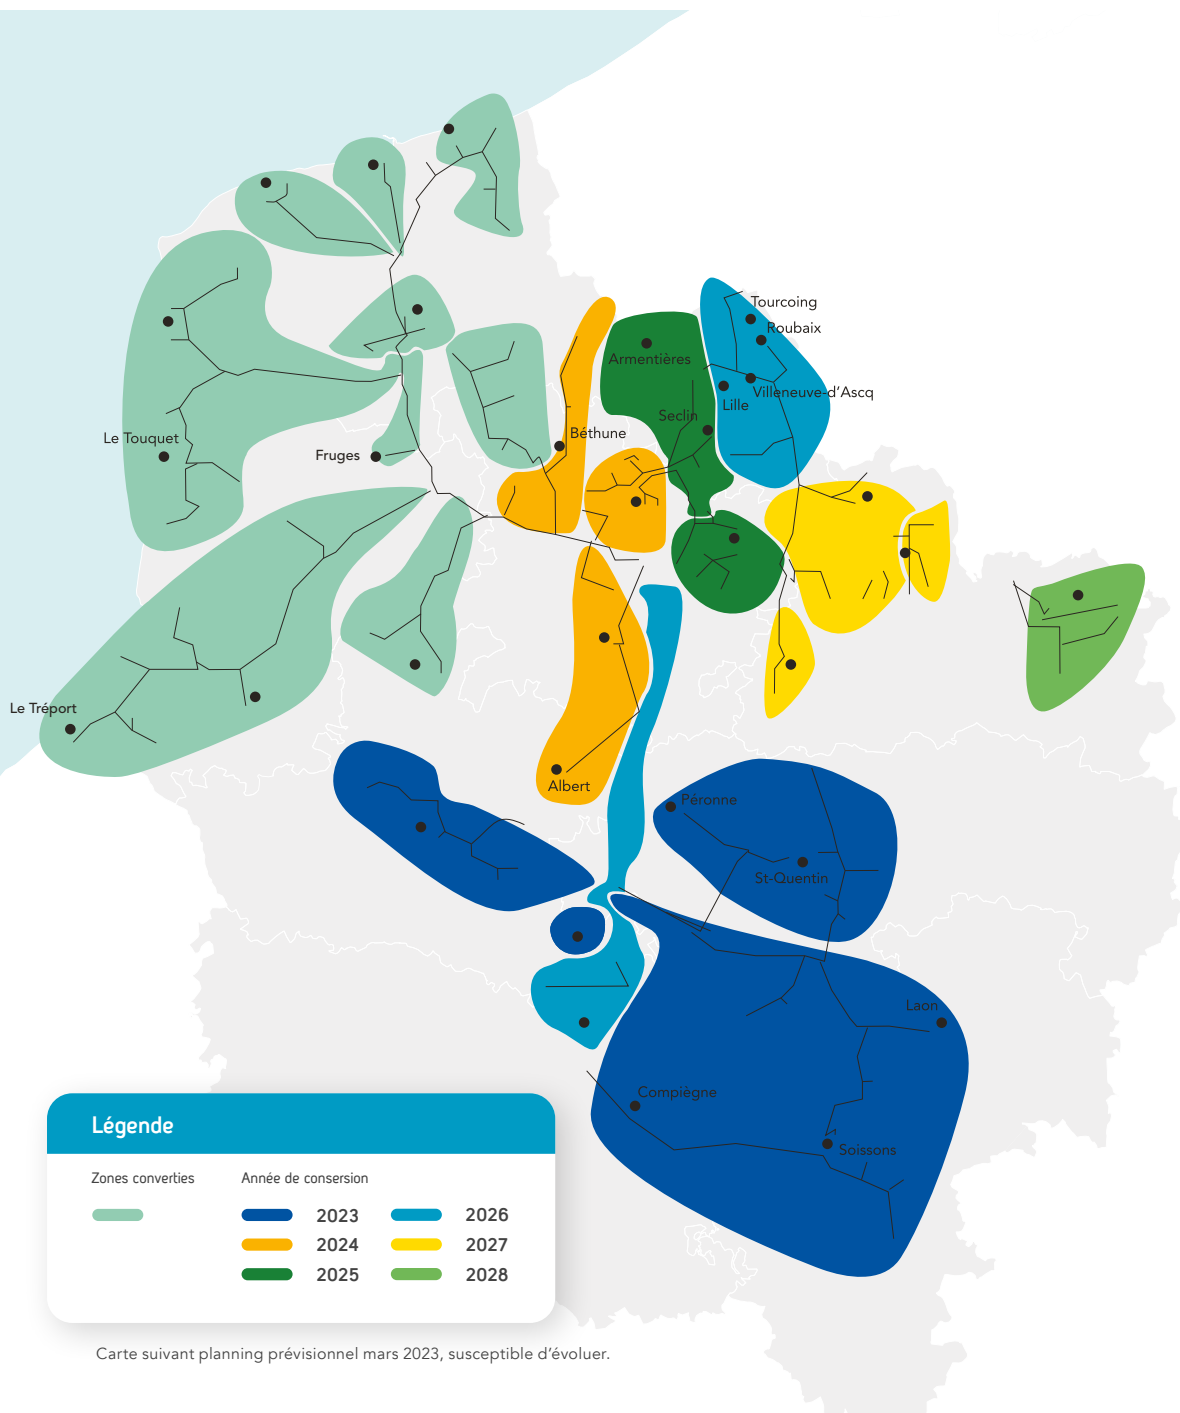

Cliquez sur le nom d'une ville pour connaître
l'ensemble des villes de la zone

Légende

Zones converties	Année de conversion	
█	█ 2023	█ 2026
█	█ 2024	█ 2027
█	█ 2025	█ 2028

Carte suivant planning prévisionnel mars 2023, susceptible d'évoluer.

1. **SAINT-AMAND - 2027**

A	Absson	Aix En Pevele	Aniche	Auberchicourt	Auchy Lez Orchies
B	Beuvry La Foret	Bouchain	Bousignies	Bouvignies	Brillon
	Bruille Lez Marchiennes	Bruille Saint Amand	Bugnicourt	C	Chateau L'abbaye
	D	Denain	Douchy Les Mines	E	Ecaillon
	Emerchicourt	Erchin	Erre	Escaudain	Estrun
	F	Fenain	Flines Les Mortagne	Fressain	H
	Hasnon	Haulchin	Haveluy	Helesmes	Hordain
	Hornaing	L	Lallaing	Landas	Lecelles
	Lewarde	Lieu Saint Amand	Loffre	Lourches	M
	Marchiennes	Marcq En Ostrevent	Marquette En Ostrevent	Masny	Mastaing
	Maulde	Millonfosse	Monchecourt	Montigny En Ostrevent	Mortagne Du Nord
	Mouchin	N	Neuville Sur Escaut	Nivelle	Noyelles Sur Selle
	O	Odomez	Orchies	P	Paillencourt
	Pecquencourt	R	Rieulay	Roeulx	Rosult
	Roucourt	Rumegies	S	Saint Amand Les Eaux	Sameon
	Sars Et Rosieres	Somain	T	Thun Saint Amand	Tilloy Lez Marchiennes
	Villers Au Tertre	Vred	W	Wandignies Hamage	Warlaing
	Wasnes Au Bac	Wavrechain Sous Denain		Wavrechain Sous Faulx