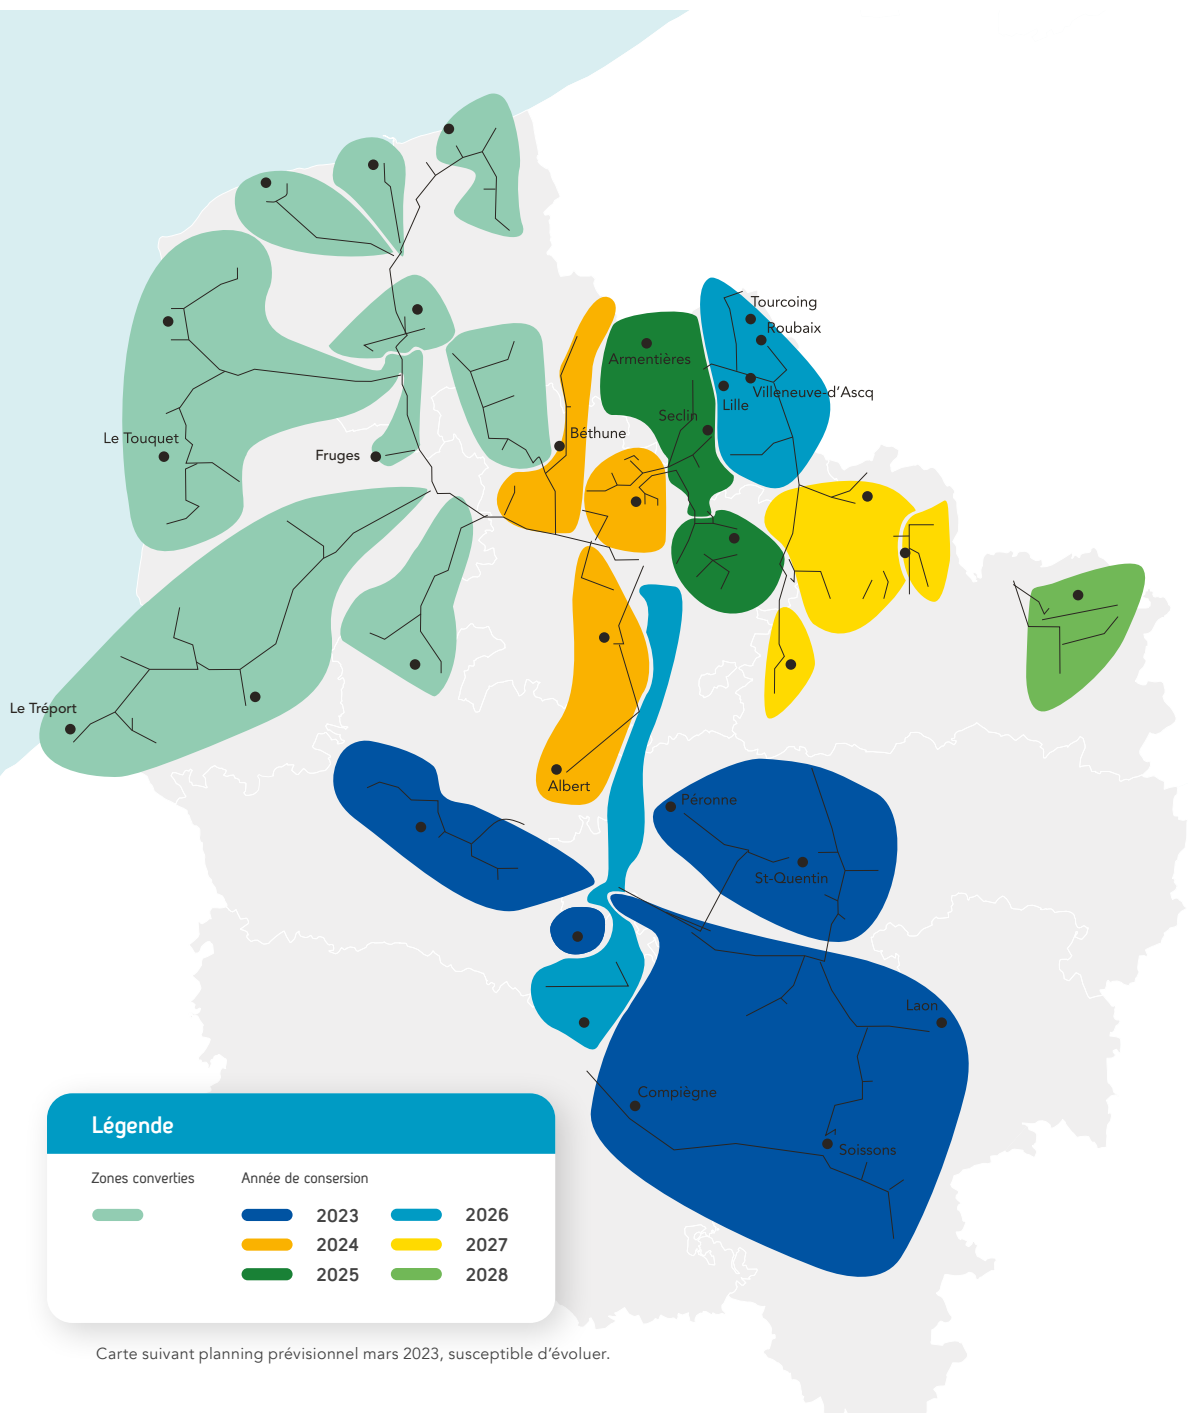

Cliquez sur le nom d'une ville pour connaître  
l'ensemble des villes de la zone

**Légende**

Zones converties	Année de conversion	
<span style="color: #4CAF50;">■</span>	<span style="color: #004A87;">■</span> 2023	<span style="color: #42A5F5;">■</span> 2026
<span style="color: #FF9800;">■</span>	<span style="color: #FFC107;">■</span> 2024	<span style="color: #FFEB3B;">■</span> 2027
<span style="color: #2E7D32;">■</span>	<span style="color: #4CAF50;">■</span> 2025	<span style="color: #81C784;">■</span> 2028

Carte suivant planning prévisionnel mars 2023, susceptible d'évoluer.

**DOULLENS** ✕

- Auxi le Château
- Beauquesne
- Beauval
- Doullens
- Frévent
- Gauchin Verloingt
- Herlin le Sec
- Hernicourt
- St Michel sur Ternoise
- St Pol sur Ternoise

Cliquez sur le nom d'une ville pour connaître l'ensemble des villes de la zone

Légende		
Zones converties	Année de consersion	
[Light Green Box]	[Dark Blue Box] 2023	[Light Blue Box] 2026
[Orange Box]	[Yellow Box] 2024	[Light Green Box] 2027
[Green Box]	[Dark Green Box] 2025	[Light Green Box] 2028