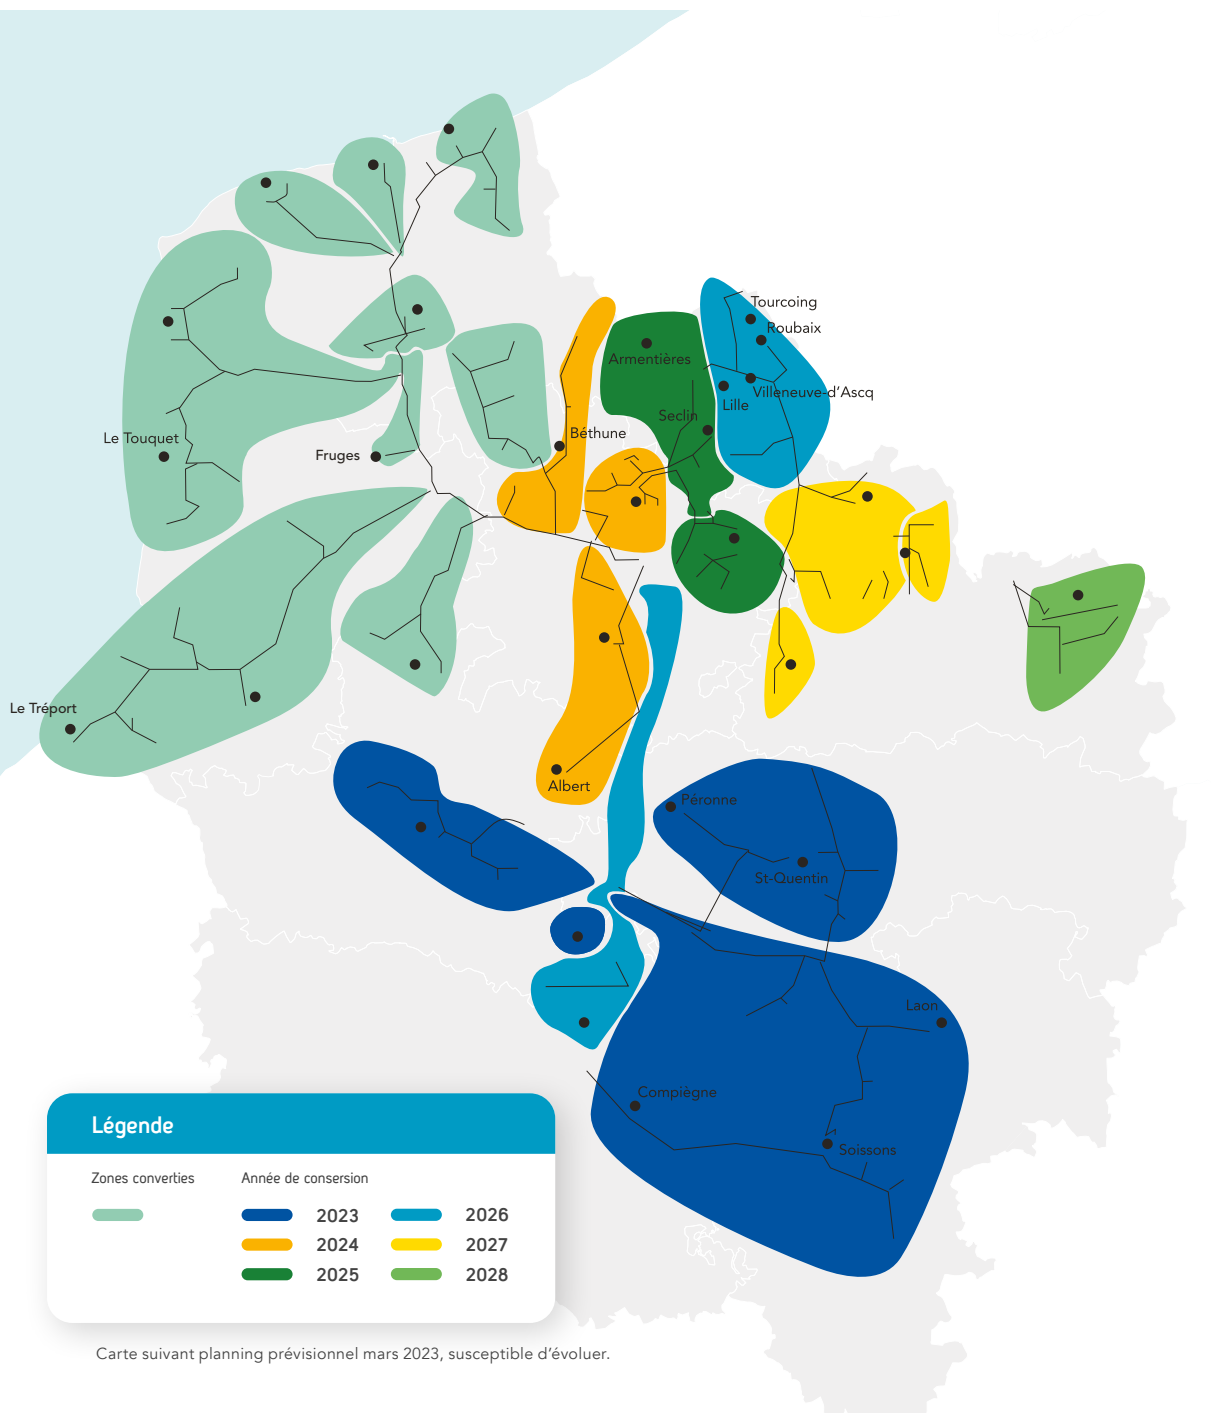

Carte suivant planning prévisionnel mars 2023, susceptible d'évoluer.

**DOULLENS** ✕

- Auxi le Château
- Beauquesne
- Beauval
- Doullens
- Frévent
- Gauchin Verloingt
- Herlin le Sec
- Hernicourt
- St Michel sur Ternoise
- St Pol sur Ternoise

Cliquez sur le nom d'une ville pour connaître  
l'ensemble des villes de la zone

**Légende**

Zones converties	Année de conversion	
[Light Green]	[Dark Blue] 2023	[Light Blue] 2026
[Orange]	[Yellow] 2024	[Yellow] 2027
[Dark Green]	[Green] 2025	[Light Green] 2028

Cliquez sur le nom d'une ville pour connaître  
 l'ensemble des villes de la zone

**Légende**

Zones converties	Année de conversion	
[Light Green]	[Dark Blue] 2023	[Light Blue] 2026
[Orange]	[Orange] 2024	[Yellow] 2027
[Green]	[Green] 2025	[Light Green] 2028