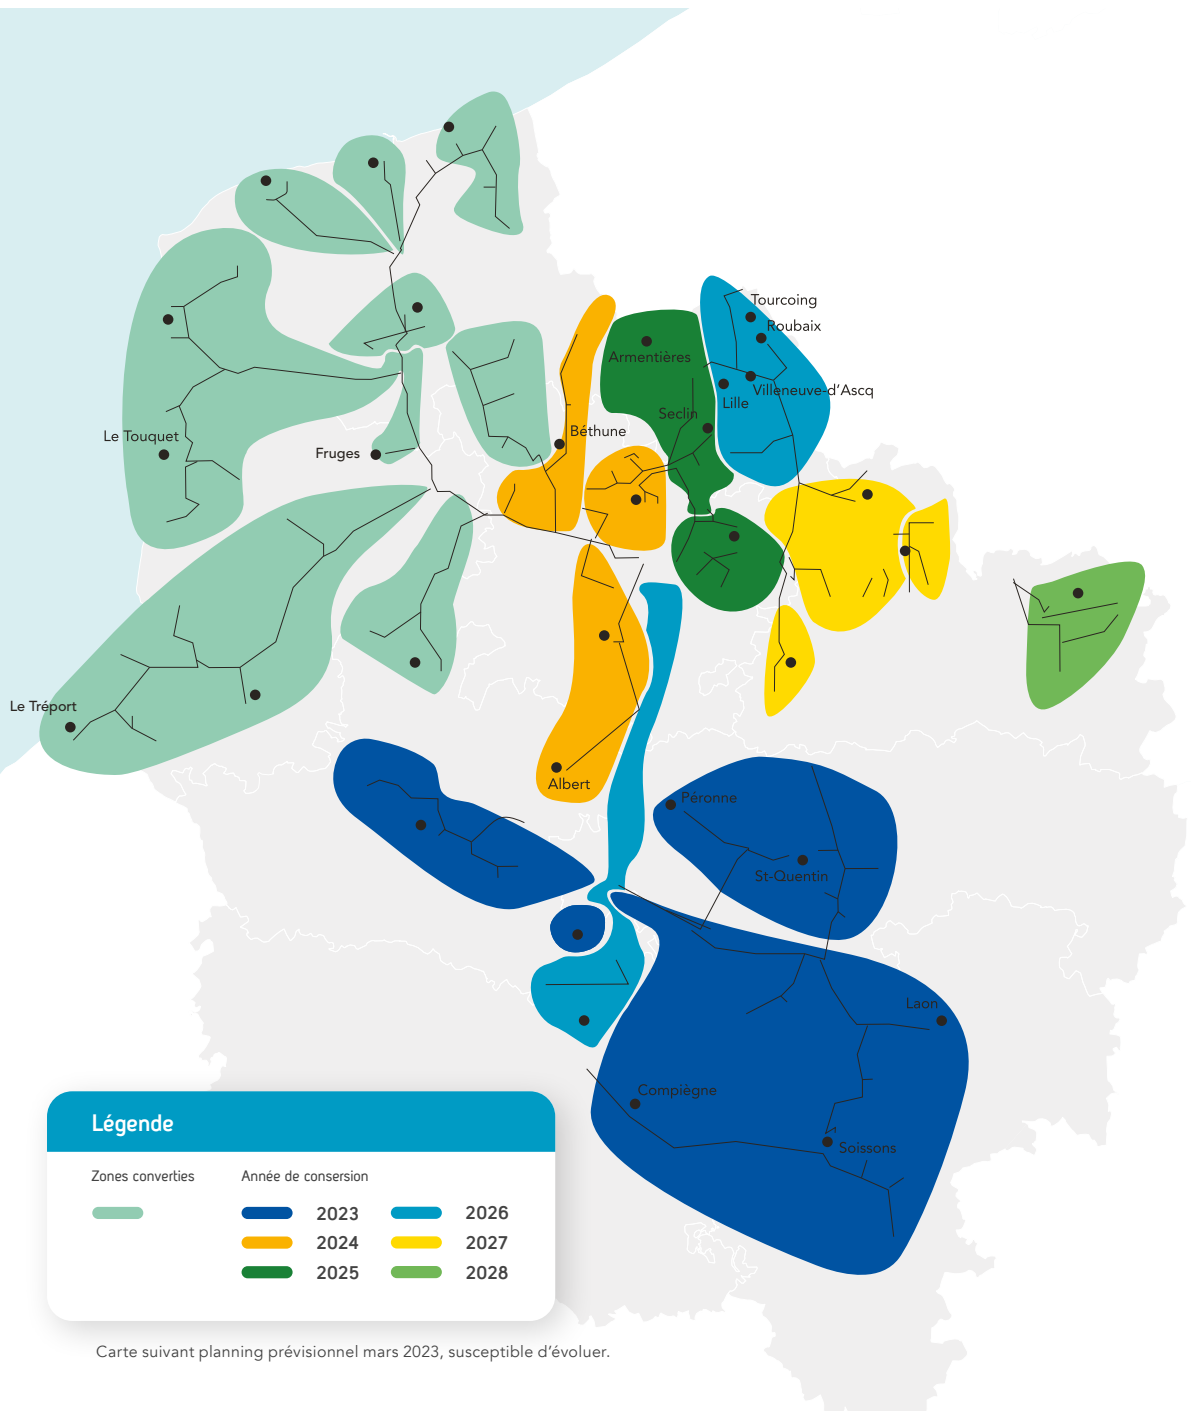

Cliquez sur le nom d'une ville pour connaître
l'ensemble des villes de la zone

Légende		
Zones converties	Année de consersion	
█	█ 2023	█ 2026
█	█ 2024	█ 2027
█	█ 2025	█ 2028

Carte suivant planning prévisionnel mars 2023, susceptible d'évoluer.

GOURNAY-ARLEUX - 2026		
A	Haucourt	V
Ablaincourt-Pressoir	Hendecourt lès Cagnicourt	Vaulx Vraucourt
B	Hermies	Vélu
Beaumetz lès Cambrai		Villers lès Cagnicourt
Bertincourt		Vis en Artois
Beugny	L	
Boiry Notre Dame	Lagnicourt Marcel	
Boursies	Lebucquière	
Bullecourt	M	
Cagnicourt	Monchy le Preux	
Croisilles	Morchies	
D	N	
Doignies	Noreuil	
Écoust St Mein	P	
Estrées Deniécourt	Pronville	
Éterpigny	Q	
F	Quéant	
Faverolles	R	
Fontaine lès Croisilles	Remy	
	S	
	St Léger