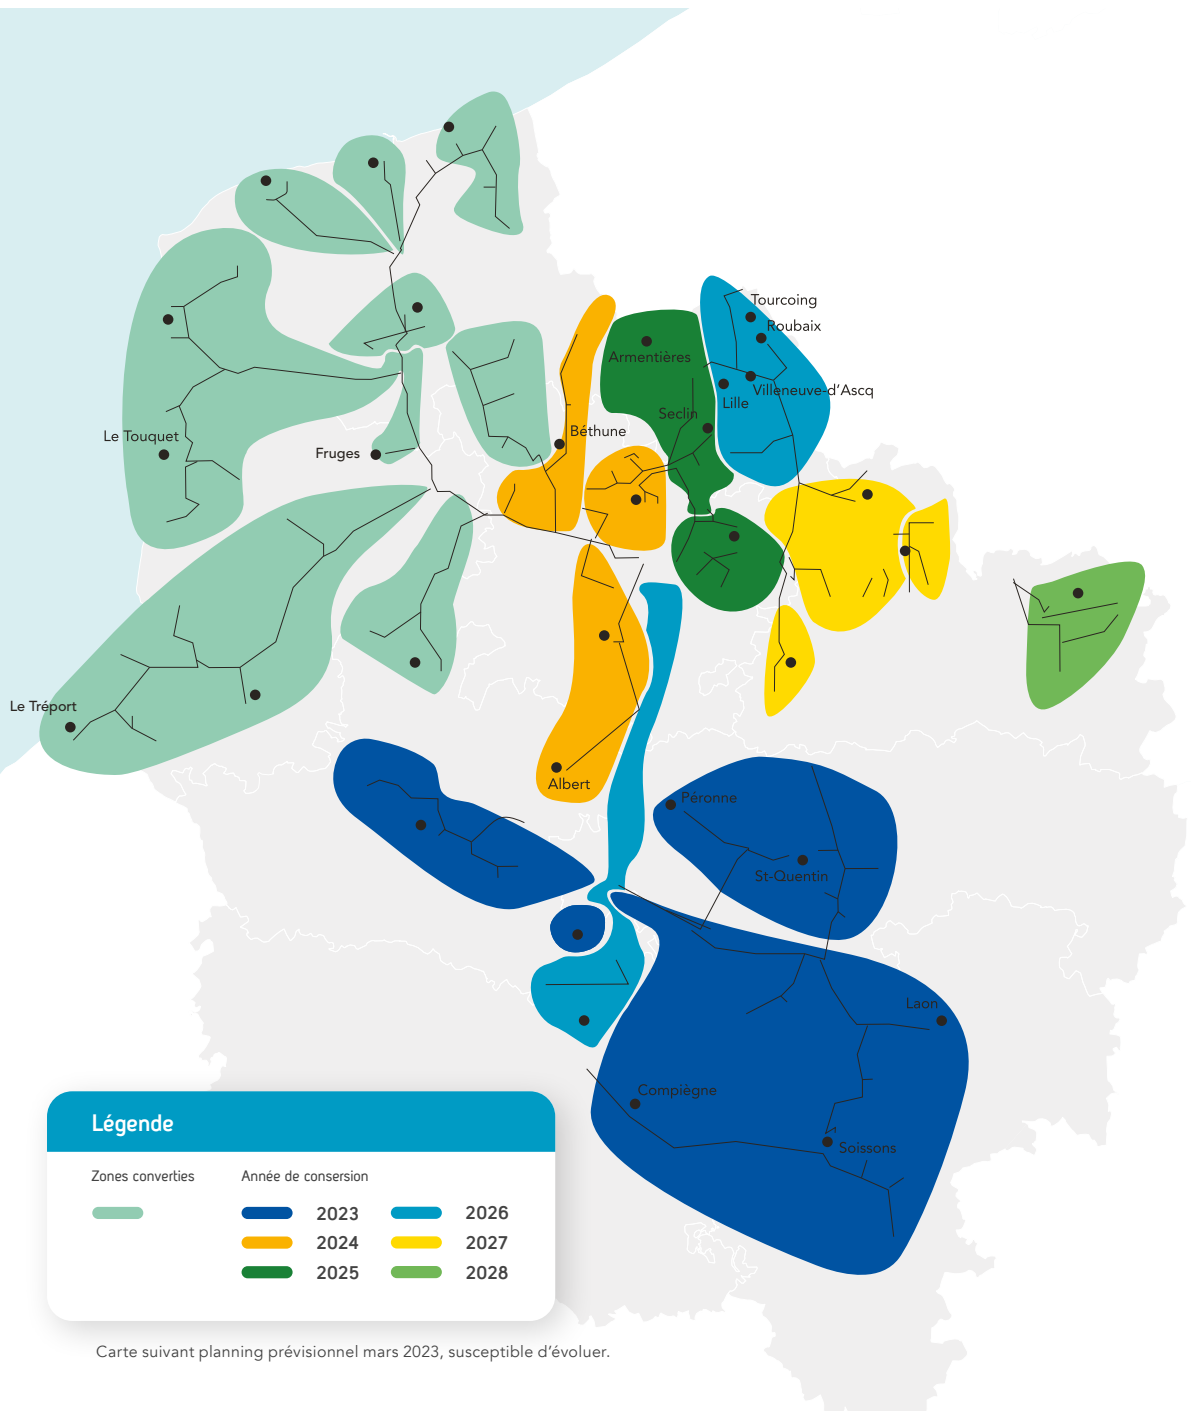

Cliquez sur le nom d'une ville pour connaître
l'ensemble des villes de la zone

Légende

Zones converties	Année de conversion	
■	■ 2023	■ 2026
■	■ 2024	■ 2027
■	■ 2025	■ 2028

GRAVELINES

- Bourbourg
- Craywick
- Grand Fort Philippe
- Gravelines
- Loon Plage
- Nouvelle Eglise
- Oye Plage
- St Folquin
- St Omer Capelle

Carte suivant planning prévisionnel mars 2023, susceptible d'évoluer.