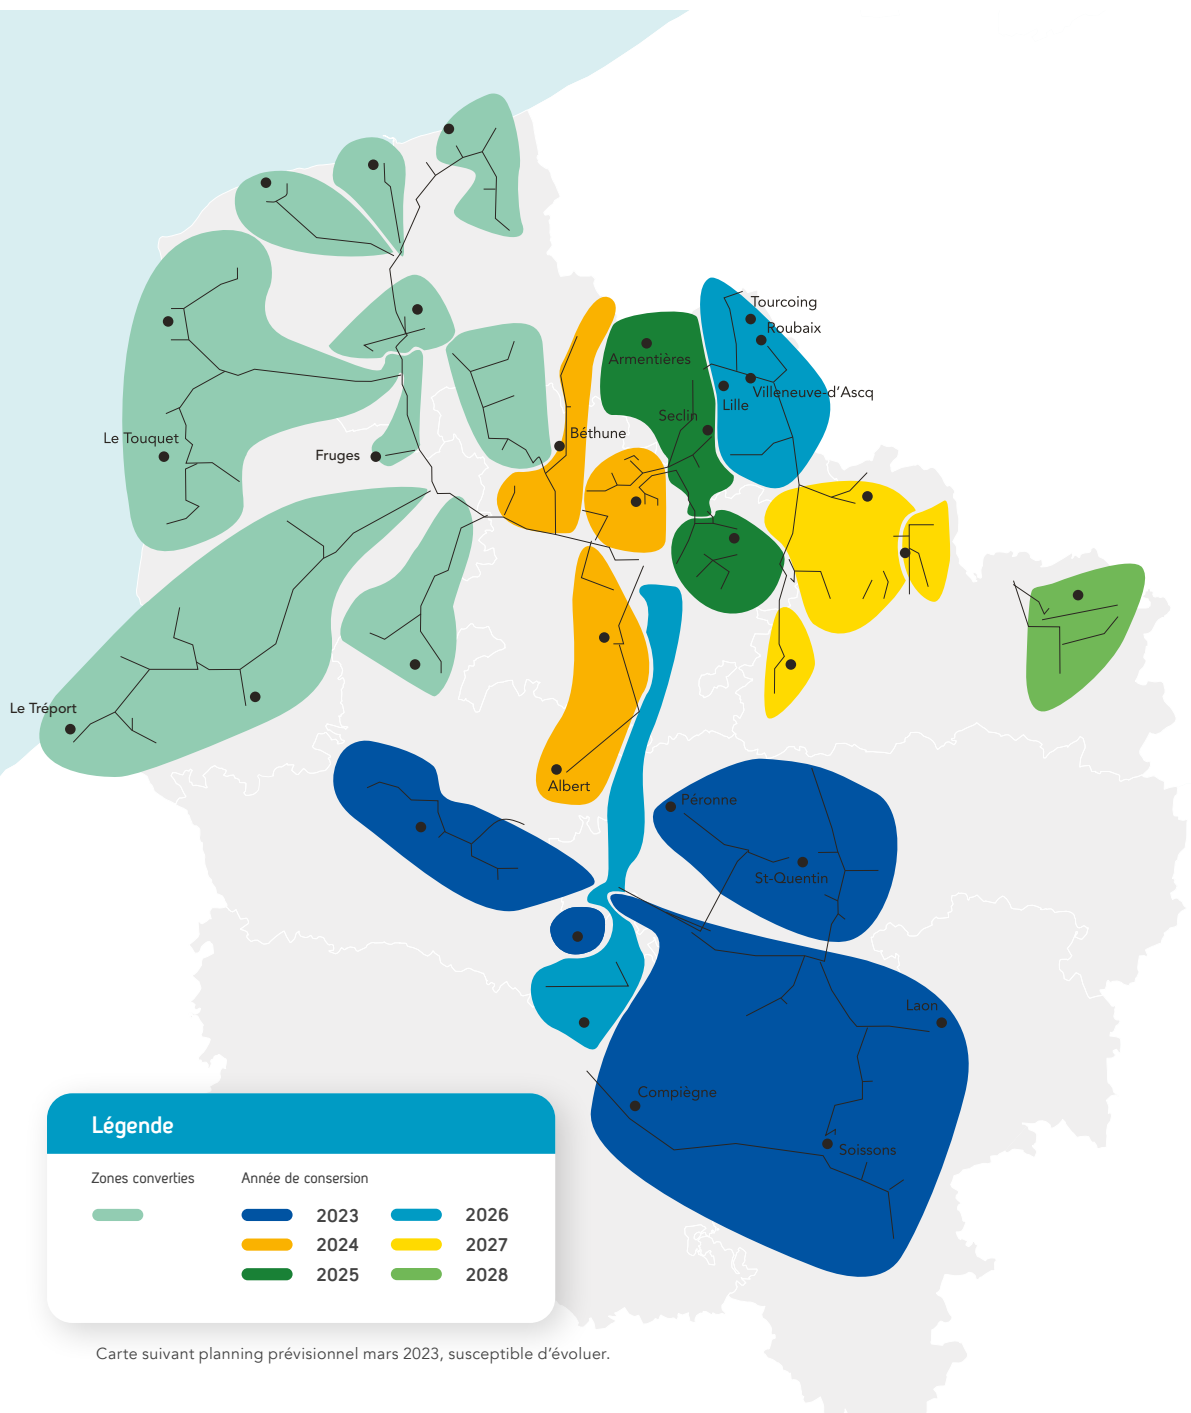

Cliquez sur le nom d'une ville pour connaître  
l'ensemble des villes de la zone

**Légende**

Zones converties	Année de conversion	
<span style="color: #4CAF50;">█</span>	<span style="color: #004A99;">█</span> 2023	<span style="color: #42A5F5;">█</span> 2026
<span style="color: #FF9800;">█</span>	<span style="color: #FFC107;">█</span> 2024	<span style="color: #FFEB3B;">█</span> 2027
<span style="color: #4CAF50;">█</span>	<span style="color: #4CAF50;">█</span> 2025	<span style="color: #81C784;">█</span> 2028

Carte suivant planning prévisionnel mars 2023, susceptible d'évoluer.

BOULOGNE-SUR-MER		
<b>A</b>	Ferques	<b>O</b>
Ambleuse	Fiennes	Outreau
Attin	Fruges	<b>P</b>
Audresselles	Groffliers	Pernes lès Boulogne
<b>B</b>	<b>H</b>	<b>R</b>
Baincthun	Hardinghen	Radinghem
Berck	Hesdigneul lès Boulogne	Rang du Fliers
Beutin	Hesdin l'Abbé	Rety
Bezinghem	<b>I</b>	Rinxent
Boulogne sur Mer	Isques	<b>S</b>
<b>C</b>	<b>L</b>	Samer
Caffiers	La Capelle lès Boulogne	Senlis
Camiers	La Madelaine sous Montreuil	St Étienne au Mont
Campigneulles les Petites	Landrethun le Nord	St Josse
Carly	Le Portel	St Léonard
Conchil le Temple	Le Touquet Paris Plage	St Martin Boulogne
Condette	Lépine	St Martin Choquel
Coupelle Neuve	Leulinghem Bernes	<b>V</b>
Courset	Longfosse	Verton
Cucq	Lugy	Vieil Moutier
<b>D</b>	<b>M</b>	<b>W</b>
Dannes	Marquise	Waben
Desvres	Menneville	Wailly Beaucamp
Doudeauville	Merlimont	Wimereux
<b>E</b>	Montreuil	Wimille
Echinghen	<b>N</b>	
Ecures	Nempont St Firmin	
Equihen Plage	Nesles	
Étapes	Neufchatel Harelot	
<b>F</b>	Neuville sous Montreuil	