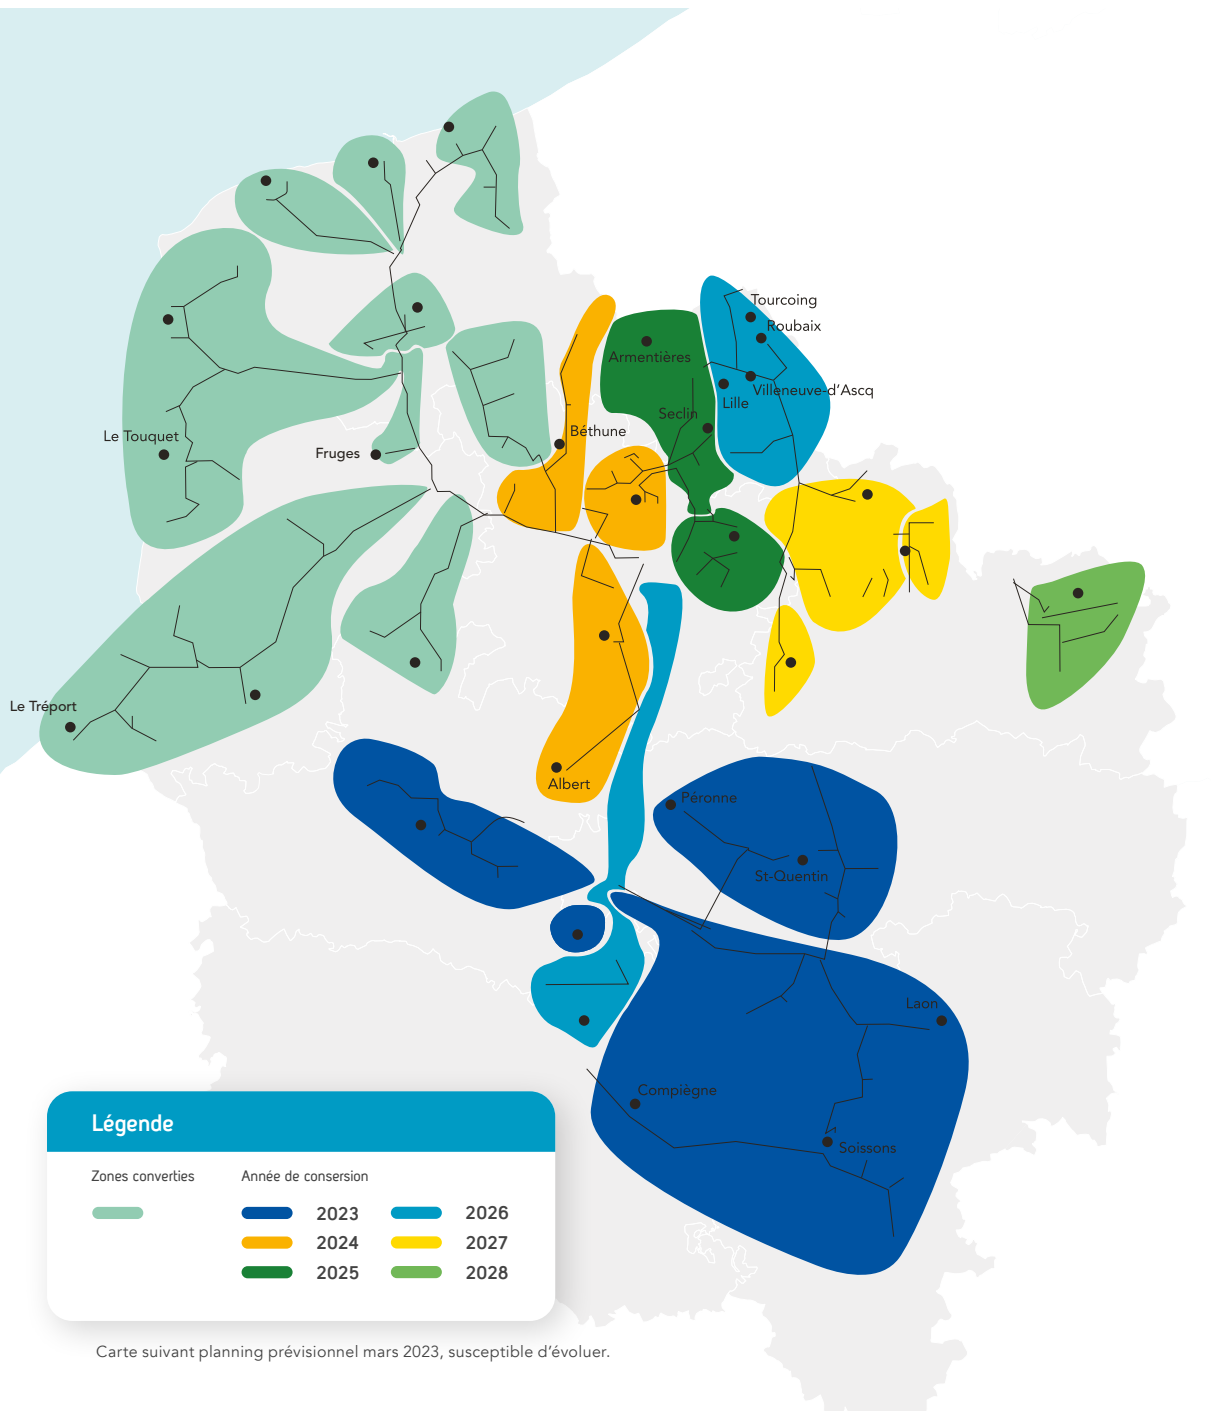

Cliquez sur le nom d'une ville pour connaître
l'ensemble des villes de la zone

Légende

Zones converties	Année de conversion	
[Light Green]	[Dark Blue] 2023	[Light Blue] 2026
[Orange]	[Yellow] 2024	[Yellow-Green] 2027
[Dark Green]	[Light Green] 2025	[Light Green] 2028

MONTDIDIER - 2023

- Ayencourt
- Andechy
- Assainvillers
- Ételfay
- Erches
- Guerbigny
- Lignièresles Roye
- Montdidier
- Roye
- Villers lès Roye
- Warsy

Carte suivant planning prévisionnel mars 2023, susceptible d'évoluer.