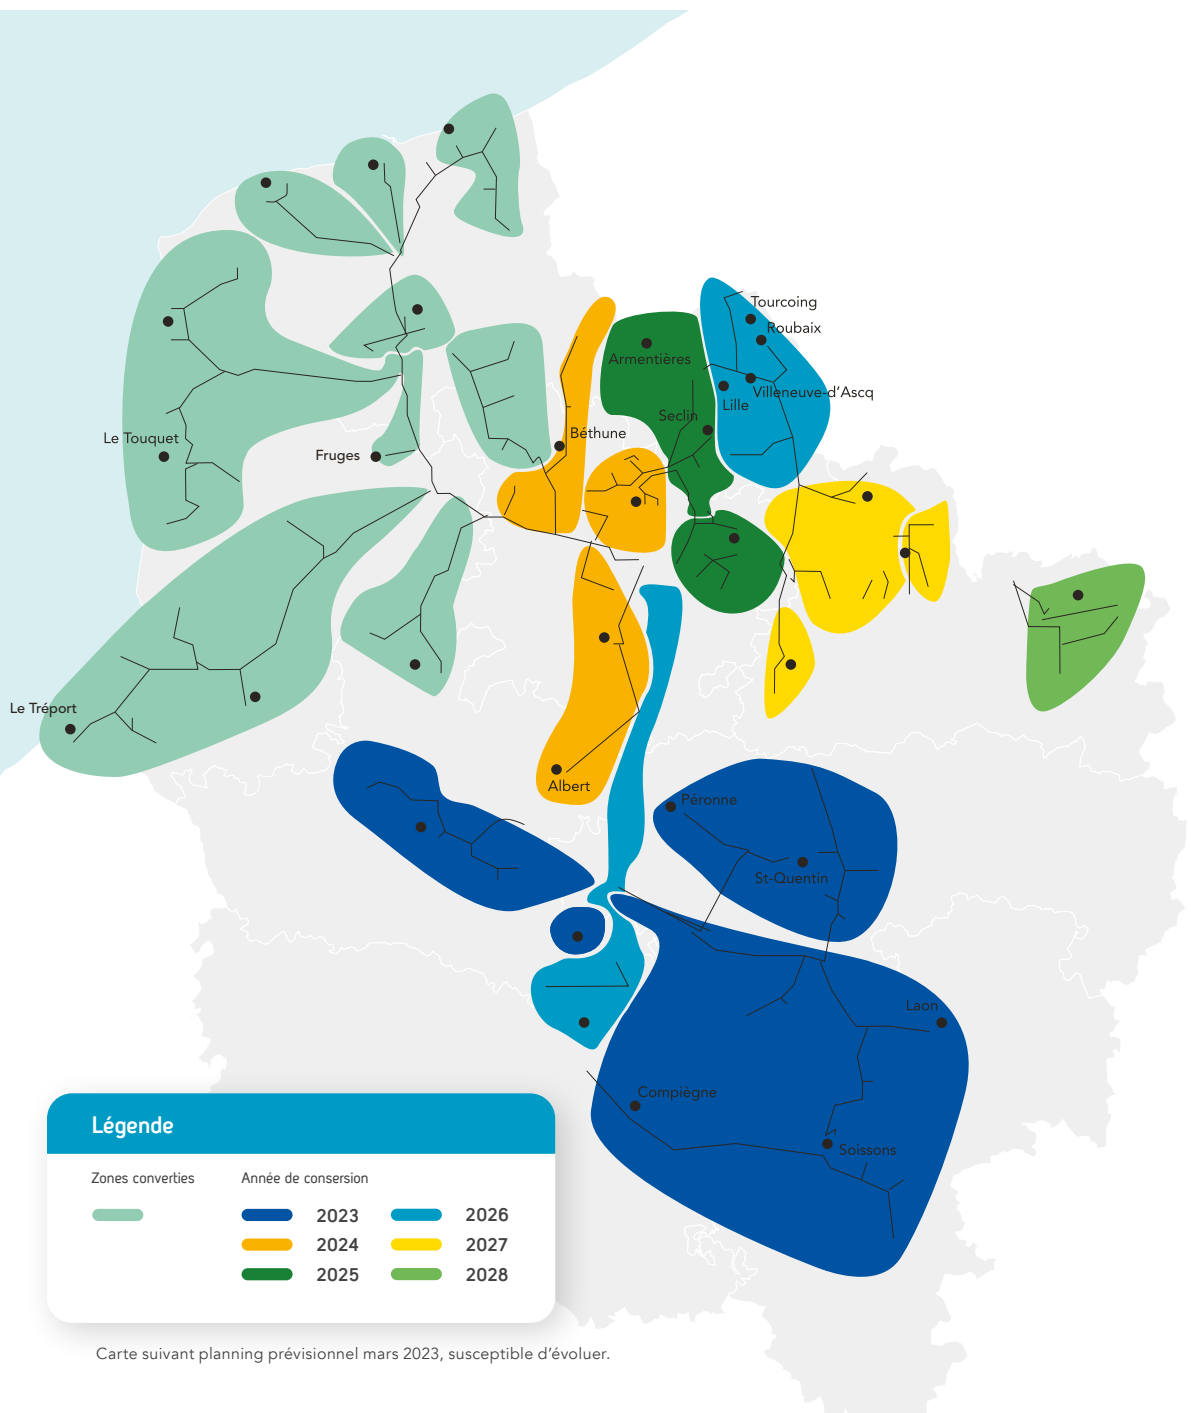

Cliquez sur le nom d'une ville pour connaître
l'ensemble des villes de la zone

Légende

Zones converties	Année de conversion	
[Light Green]	[Dark Blue] 2023	[Light Blue] 2026
[Orange]	[Orange] 2024	[Yellow] 2027
[Green]	[Green] 2025	[Light Green] 2028

Carte suivant planning prévisionnel mars 2023, susceptible d'évoluer.

BÉTHUNE NORD X

A	Hazebrouck
Aire Sur La Lys	Hinges
Allouagne	Hondeghem
Ames	I
Annezin	Isbergues
Auchel	L
B	Labeuvriere
Borre	Lambres
Burbure	Lapugnoy
Busnes	Lillers
C	Lozinghem
Calonne Ricouart	M
Camblain Chatelain	Marles Les Mines
Cauchy A La Tour	Mont Bernanchon
Chocques	Morbecque
E	O
Ecquedecques	Oblinghem
F	P
Ferfay	Pernes
Floringhem	Pressy
G	S
Gonnehem	Steenbecque
Guarbecque	V
H	Vendin Les Bethune
Ham En Artois	W
	Wittes