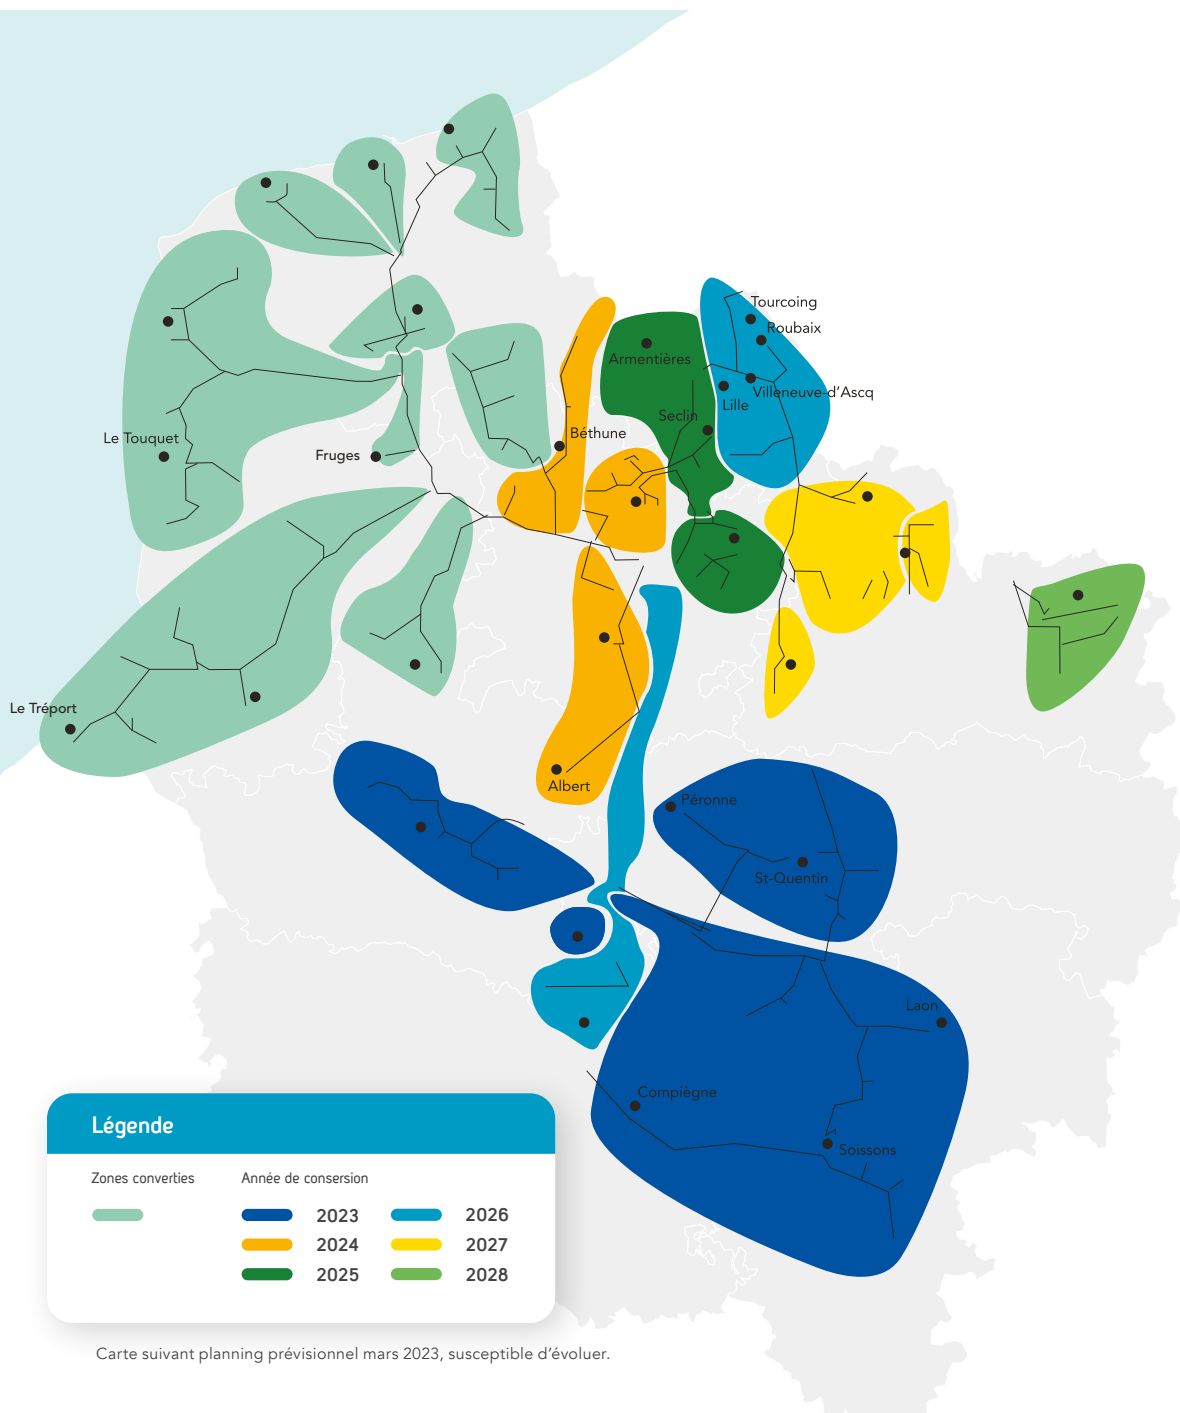

Cliquez sur le nom d'une ville pour connaître
l'ensemble des villes de la zone

Légende

Zones converties	Année de consersion	
[Light Green]	[Dark Blue] 2023	[Light Blue] 2026
[Orange]	[Orange] 2024	[Yellow] 2027
[Green]	[Green] 2025	[Light Green] 2028

Carte suivant planning prévisionnel mars 2023, susceptible d'évoluer.

- **ABBEVILLE**
- **A**
- Abbeville
- Allenay
- Anvin
- Auchy Les Hesdin
- Ault
- **B**
- Beaurainville
- Bellancourt
- Bergueneuse
- Bethencourt Sur Mer
- Boismont
- Bouin Plumoisson
- Bourseville
- **C**
- Cambron
- Campagne Les Hesdin
- Cayeux Sur Mer
- Chepy
- Contes
- Crecy En Ponthieu
- **D**
- Dargnies
- **E**
- Eaucourt Sur Somme
- Eclimeux
- Epagne Epagnette
- Estrees Les Crecy
- Etalondes
- Eu
- **F**
- Feuquieres En Vimeu
- Flocques
- Fort Mahon Plage
- Fresnoy
- Fressenneville
- Friaucourt
- Friville Escarbotin
- **G**
- Gouy St Andre
- Grigny
- **H**
- Hautvillers Ouville
- Hesdin
- Heuchin
- Huby St Leu
- **I**
- Incourt
- **L**
- Le Crotoy
- Le Parcq
- Le Titre
- Le Treport
- Liercourt
- **M**
- Marconne
- Marconnelle
- Maresquel Ecquemincourt
- Mareuil Caubert
- Meneslies
- Mers Les Bains
- Neulette
- **N**
- Nibas
- Nouvion
- **O**
- Oust Marest
- **P**
- Pont Remy
- Ponts Et Marais
- **Q**
- Quend
- **R**
- Rollancourt
- Rue
- **S**
- Sailly Flibeaucourt
- Saint Valery Sur Somme
- St Quentin La Motte Cr
- Ste Austreberthe
- **T**
- Tully
- **V**
- Valines
- Vauchelles Les Quesnoy
- Vaudricourt
- Vercourt
- Vieil Hesdin
- Villers Sur Authie
- Vron
- **W**
- Woignarue
- Woincourt
- **Y**
- Yzengremer