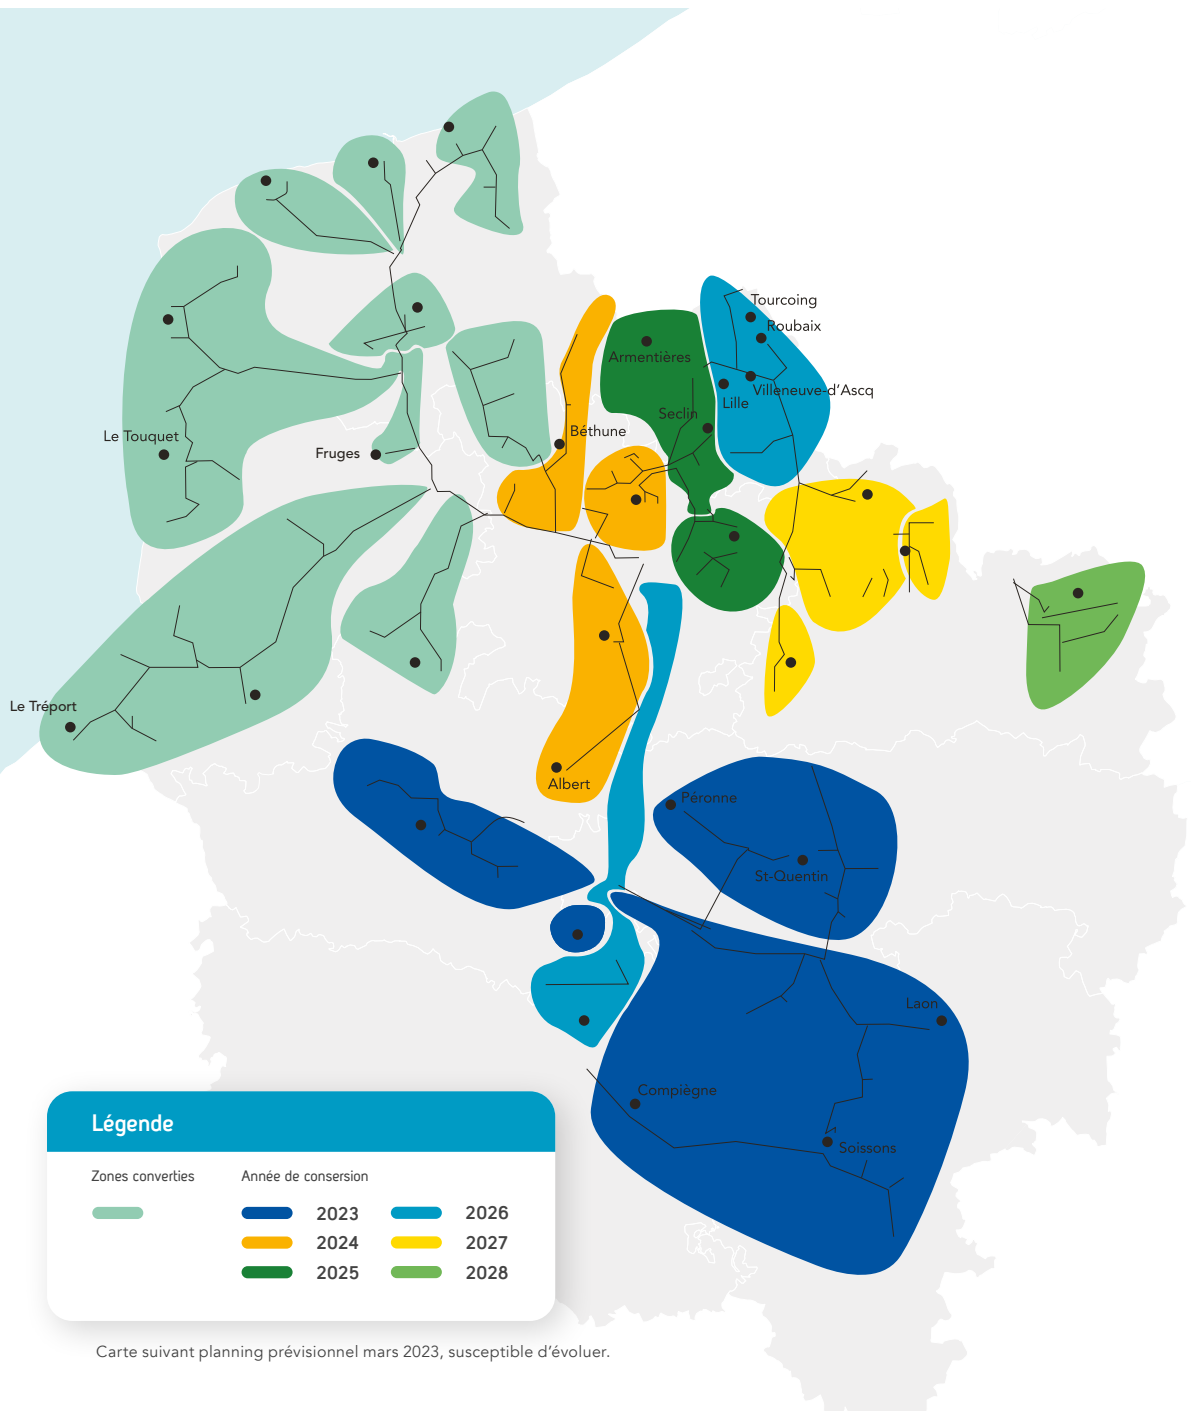

Cliquez sur le nom d'une ville pour connaître
l'ensemble des villes de la zone

Légende

Zones converties	Année de consersion	
[Light Green]	[Dark Blue] 2023	[Light Blue] 2026
[Orange]	[Orange] 2024	[Yellow] 2027
[Green]	[Green] 2025	[Light Green] 2028

Carte suivant planning prévisionnel mars 2023, susceptible d'évoluer.

1. **ST-OMER**
2. A Arques
   - B Blendecques
   - C Campagne Les Wardrecques
   - Clairmarais
   - Clarques St Augustin
   - E Ecques
   - Elnes
   - Esquerdes
   - H Hallines
   - Helpaut
   - Heuringhem
   - L Lederzeele
   - Leulinghem
   - Longuenesse
   - Lumbres
   - N Nieurlet
   - Q Quernes
   - S Salperwick
   - Setques
   - St Martin Lez Tatinghem
   - St Momelin
   - St Omer
   - T Tatinghem
   - Tilques
   - V Volckerinckhove
   - W Wavrans Sur L Aa
   - Wisques