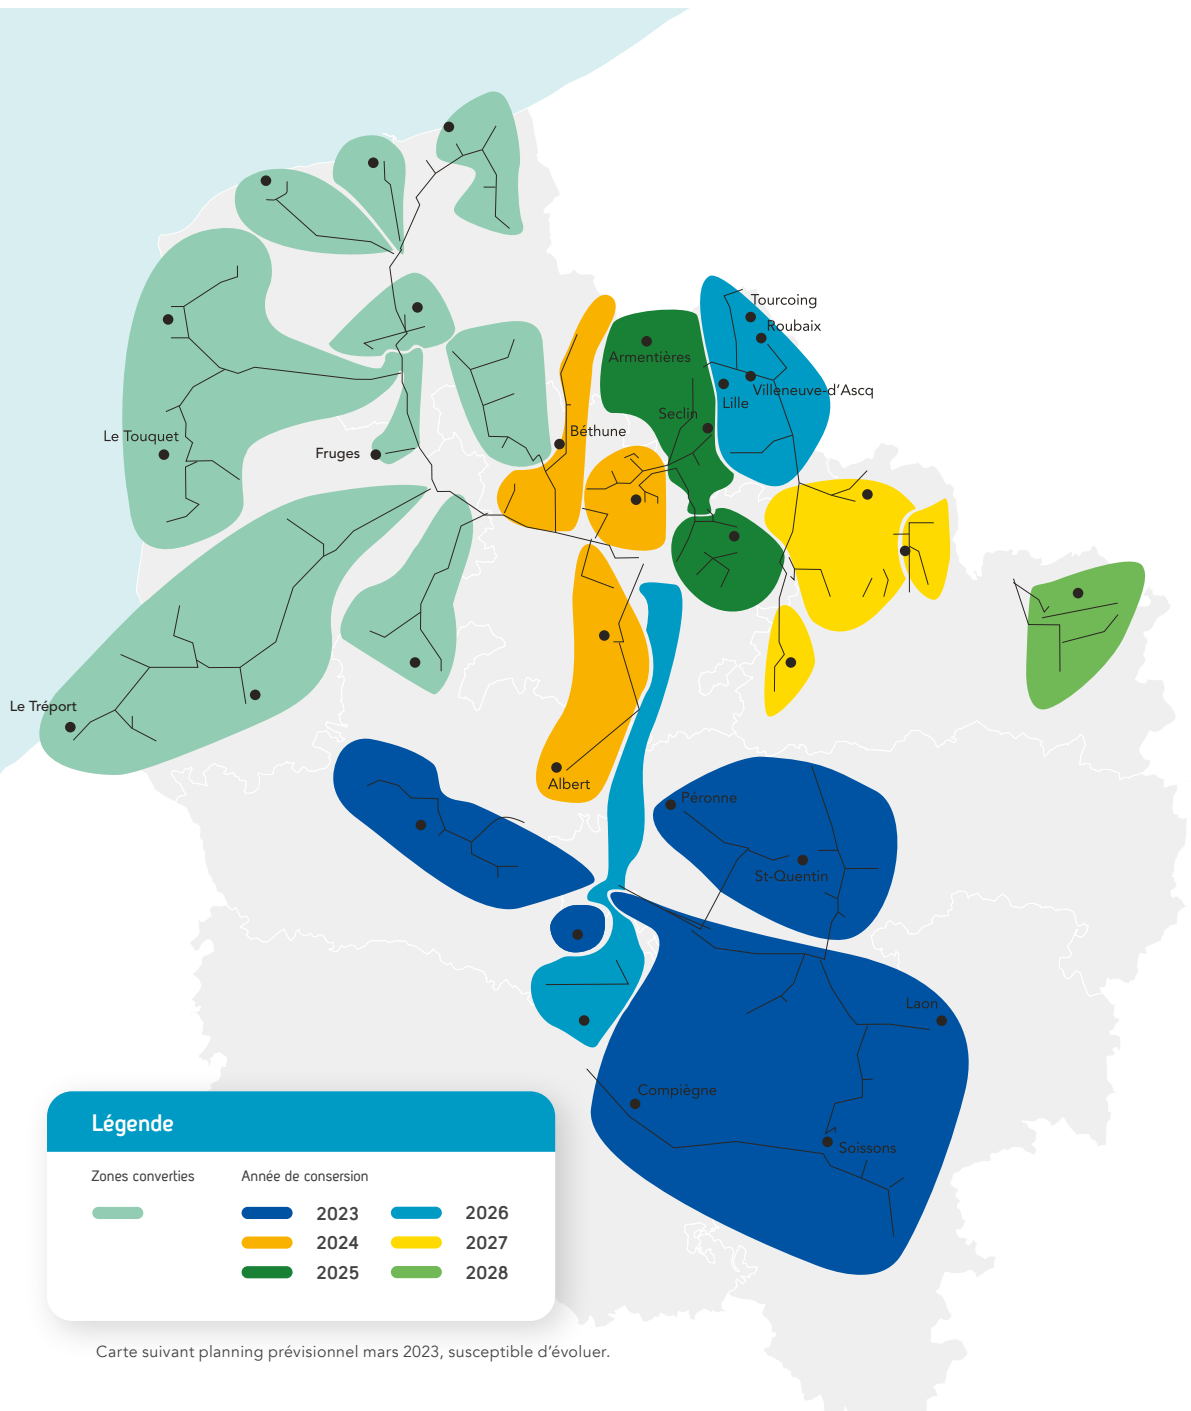

Carte suivant planning prévisionnel mars 2023, susceptible d'évoluer.

**BÉTHUNE NORD** X

<b>A</b>	Hazebrouck
Aire Sur La Lys	Hinges
Allouagne	Hondeghem
Ames	<b>I</b>
Annezin	Isbergues
Auchel	<b>L</b>
<b>B</b>	Labeuvriere
Borre	Lambres
Burbure	Lapugnoy
Busnes	Lillers
<b>C</b>	Lozinghem
Calonne Ricouart	<b>M</b>
Camblain Chatelain	Marles Les Mines
Cauchy A La Tour	Mont Bernanchon
Chocques	Morbecque
<b>E</b>	<b>O</b>
Ecquedecques	Oblinghem
<b>F</b>	<b>P</b>
Ferfay	Pernes
Floringhem	Pressy
<b>G</b>	<b>S</b>
Gonnehem	Steenbecque
Guarbecque	<b>V</b>
<b>H</b>	Vendin Les Bethune
Ham En Artois	<b>W</b>
	Wittes

Cliquez sur le nom d'une ville pour connaître  
l'ensemble des villes de la zone

**Légende**

Zones converties	Année de consersion	
[Light Green]	[Dark Blue] 2023	[Light Blue] 2026
[Orange]	[Orange] 2024	[Yellow] 2027
[Green]	[Green] 2025	[Light Green] 2028

Cliquez sur le nom d'une ville pour connaître  
l'ensemble des villes de la zone

**Légende**

Zones converties	Année de conversion	
<span style="color: #4CAF50;">■</span>	<span style="color: #004A87;">■</span> 2023	<span style="color: #42A5F5;">■</span> 2026
<span style="color: #FF9800;">■</span>	<span style="color: #FFC107;">■</span> 2024	<span style="color: #FFEB3B;">■</span> 2027
<span style="color: #2E7D32;">■</span>	<span style="color: #4CAF50;">■</span> 2025	<span style="color: #81C784;">■</span> 2028