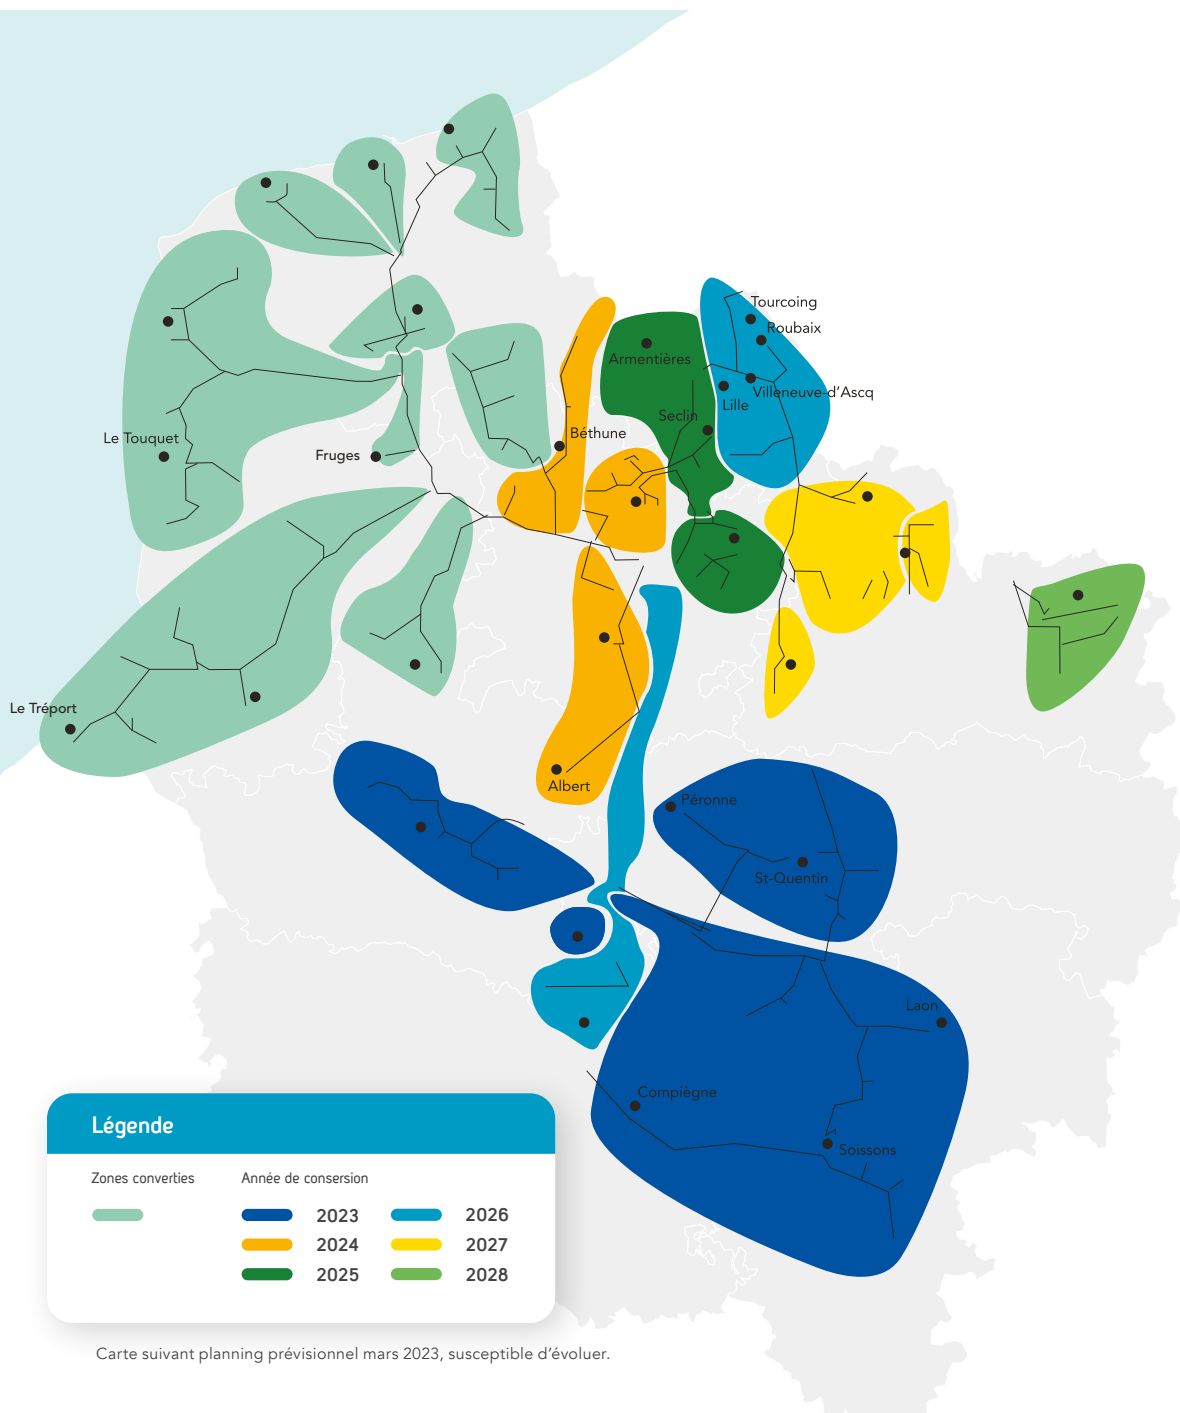

Cliquez sur le nom d'une ville pour connaître
l'ensemble des villes de la zone

Légende	
Zones converties	Année de consersion
█	█ 2023
█	█ 2026
█	█ 2027
█	█ 2028

Carte suivant planning prévisionnel mars 2023, susceptible d'évoluer.

AISNE SUD - 2023			
A	Acy	Chaulnes	L
Ambleny	Anizy Le Château	Chauny	La Fere
Annois	Armancourt	Chery Les Pouilly	Lachelle
Assis Sur Serre	Athies Sous Laon	Chiry Ourscamps	Lacroix St Ouen
Attichy	Aulnois Sous Laon	Chivres Val	Laon
Autreville	Bailly	Chivy Les Etouvelles	Le Meux
B	Barenton Bugny	Choisy Au Bac	Le Plessis Brion
Beaurains Les Noyon	Beaumont	Clacy Et Thierret	Liez
Beautort	Belleu	Clairoix	Longueil Annel
Belleu	Berneuville Sur Aisne	Compiègne	M
Berneuville Sur Aisne	Bermy Riviere	Conde Sur Aisne	Margny Les Compiègne
Berzy Le Sec	Besme	Condren	Mercin Et Vaux
Besme	Besny Et Loisy	Coudun	Mesnil St Nicaise
C	Bichancourt	Couloisy	Missy Sur Aisne
Bienville	Billy Sur Aisne	Courcelles Sur Vesles	Mons En Laonnois
Bity	Bitry	Courmelles	Montescourt Lizerolles
Bourguignon Sous Coucy	Braine	Couvron Et Aumencourt	Monthenault
Brancourt En Laonnois	Bruyeres Et Montberaul	Crecy Sur Serre	Montigny Lengrain
Bucy Le Long	C	Crepigny	Montmacq
C	Cambronnes Les Ribecour	Crisolles	Morlincourt
Carlepont	Celles Sur Aisne	Crouy	Mortiers
Celles Sur Aisne	Chalandry	Cuffies	Muille Vilette
Chalandry	Chambry	Cuise La Motte	N
Chambry	Chamouille	D	Nesle
Chamouille	Charmes	Danizy	Noyant Et Aconin
Charmes	Chassemy	Eppeville	Noyon
Chassemy	Chaudun	Essigny Le Grand	O
Chaudun		Etouvelles	Ognes
		F	P
		Fere En Tardenois	Pasly
		Flavy Le Martel	Passel
		G	Pimprez
		Giraumont	Pinon
		Guiscard	Ploisy
		Ham	Pommiers
		Hombleux	Pont L Eveque
		J	Pouilly Sur Serre
		Janville	Premontre
		Jaulzy	Presles Et Boves
		Jaux	R
		Jussy	Remy
			Ressons Le Long
			Rethondes
			Ribecourt Dreslincourt
			Rivecourt
			S
			Saconin Et Breuil
			Saponay
			Sempigny
			Septmonts
			Sinceny
			Soissons
			Saint Aubin
			Saint Crepin Aux Bois
			St Gobain
			St Leger Aux Bois
			Saint Paul Aux Bois
			T
			Tergnier
			Thourotte
			Tracy Le Mont
			Tracy Le Val
			Trosly Breuil
			Trosly Loire
			U
			Urvillers
			V
			Vailly Sur Aisne
			Vauxbun
			Venette
			Venizel
			Vic Sur Aisne
			Villeneuve St Germain
			Villers Sur Coudun
			Viry Noreuil
			Vivaise
			Vorges