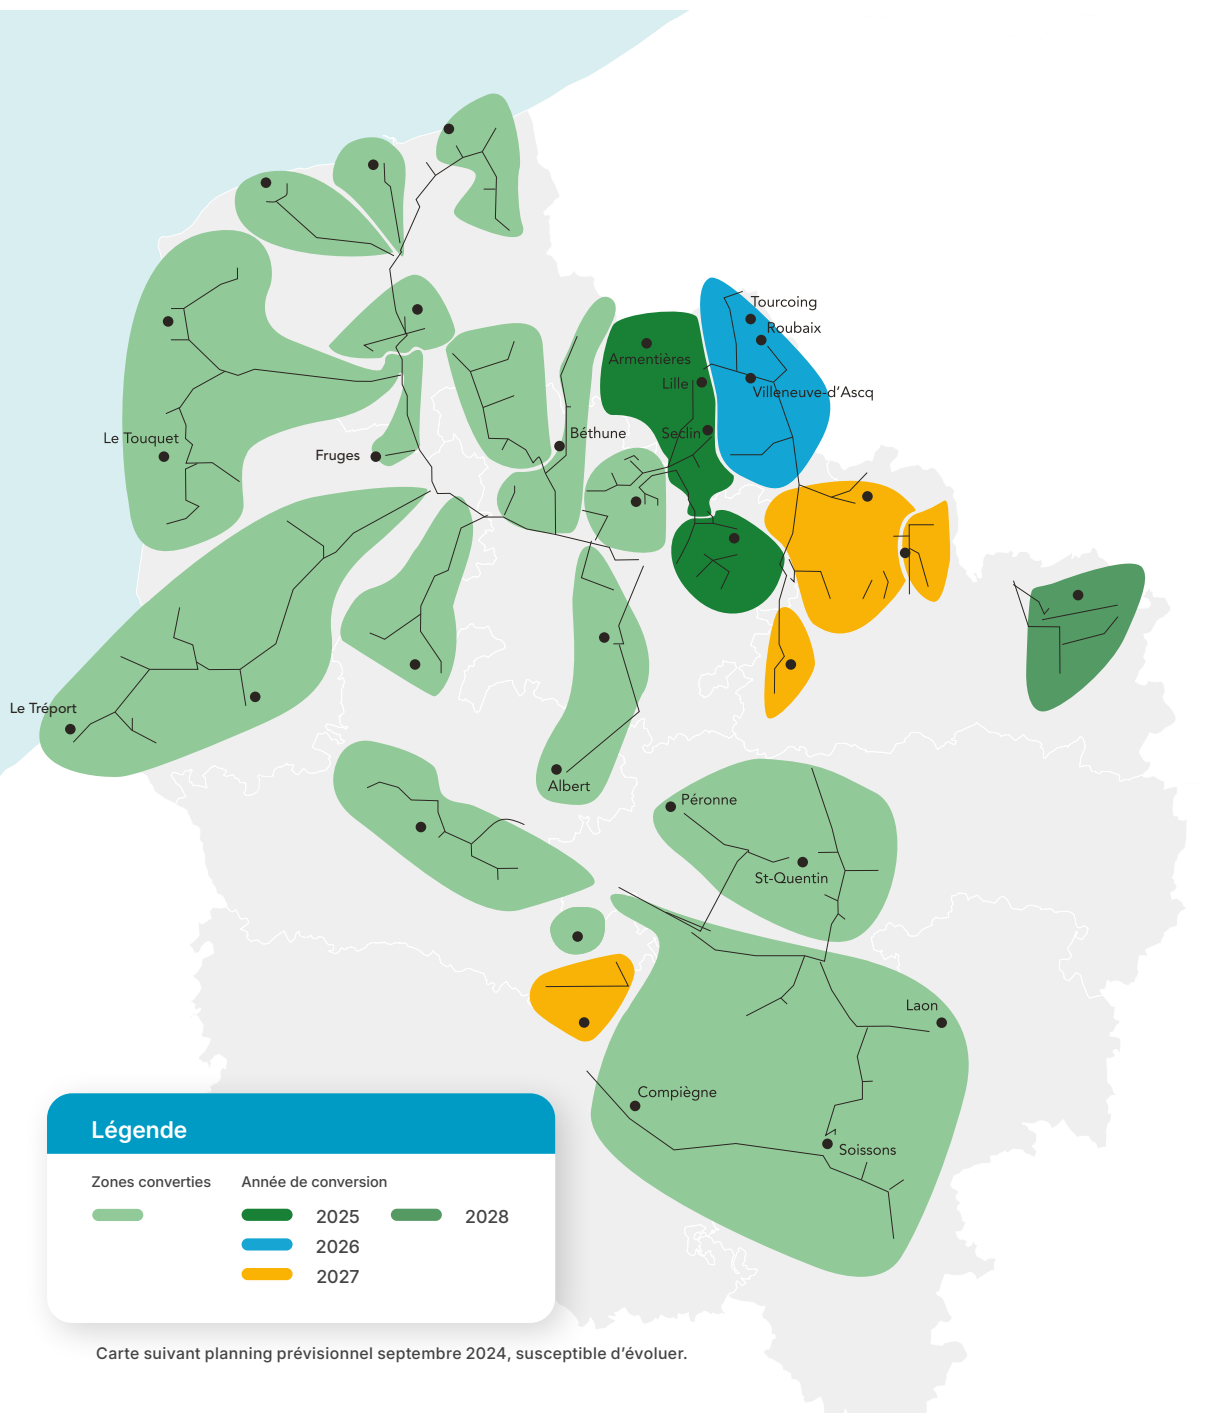

- R** Raismes
- Rombies et Marchipont
- Rouvignies
- S** St Aubert
- St Martin sur Écaillon
- St Saulve
- Saultain
- Sebourg
- Sepmeries
- Sommaing
- T** Thiant
- Thivencelle
- Trith Saint Leger
- V** Valenciennes
- Vendegies sur Écaillon
- Verchain Maugre
- Vicq
- Vieux Condé
- Villereau
- Villers Pol
- W** Wallers
- Wargnies le Grand
- Wargnies le Petit

Cliquez sur le nom d'une ville pour connaître l'ensemble des villes de la zone

**Légende**

Zones converties	Année de conversion	
<span style="color: green;">■</span>	<span style="color: darkgreen;">■</span> 2025	<span style="color: lightgreen;">■</span> 2028
	<span style="color: blue;">■</span> 2026	
	<span style="color: orange;">■</span> 2027	