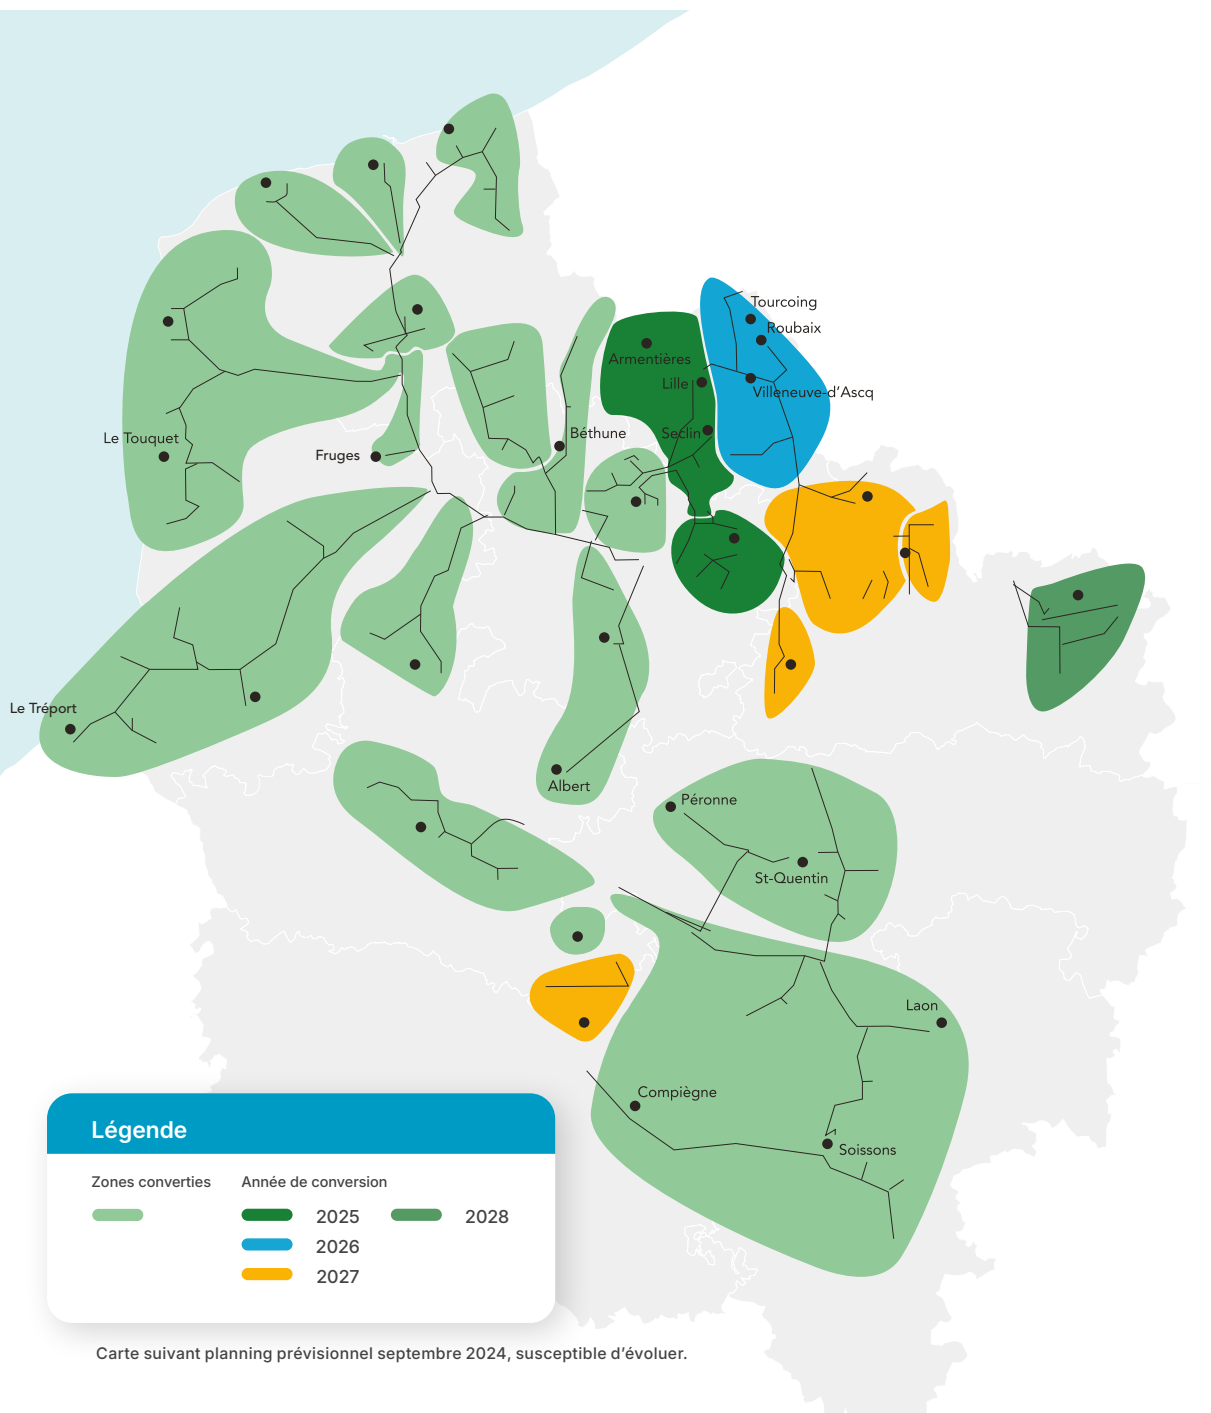

**ST-OMER - 2021**

A	N
Arques	Nieurlet
B	Q
Blendecques	Quelnes
C	S
Campagne Les Wardrecques	Salperwick
Clairmarais	Setques
Clarques St Augustin	St Martin Lez Tatinghem
E	St Momelin
Ecques	St Omer
Elnes	T
Esquerdes	Tatinghem
H	Tilques
Hallines	V
Helfaut	Volckerinckhove
Heuringhem	W
L	Wavrans Sur L Aa
Lederzeele	Wisques
Leulinghem	Wizernes
Longuenesse	
Lumbres	

Cliquez sur le nom d'une ville pour connaître l'ensemble des villes de la zone

**DOULLENS - 2019/2020**

- Auxi le Château
- Beauquesne
- Beauval
- Doullens
- Frévent
- Gauchin Verloingt
- Herlin le Sec
- Hernicourt
- St Michel sur Ternoise
- St Pol sur Ternoise

Carte suivant planning prévisionnel septembre 2024, susceptible d'évoluer.

Cliquez sur le nom d'une ville pour connaître  
l'ensemble des villes de la zone

**GRAVELINES - 2019/2020**

- Bourbourg
- Craywick
- Grand Fort Philippe
- Gravelines
- Loon Plage
- Nouvelle Eglise
- Oye Plage
- St Folquin
- St Omer Capelle
- Vieille Eglise