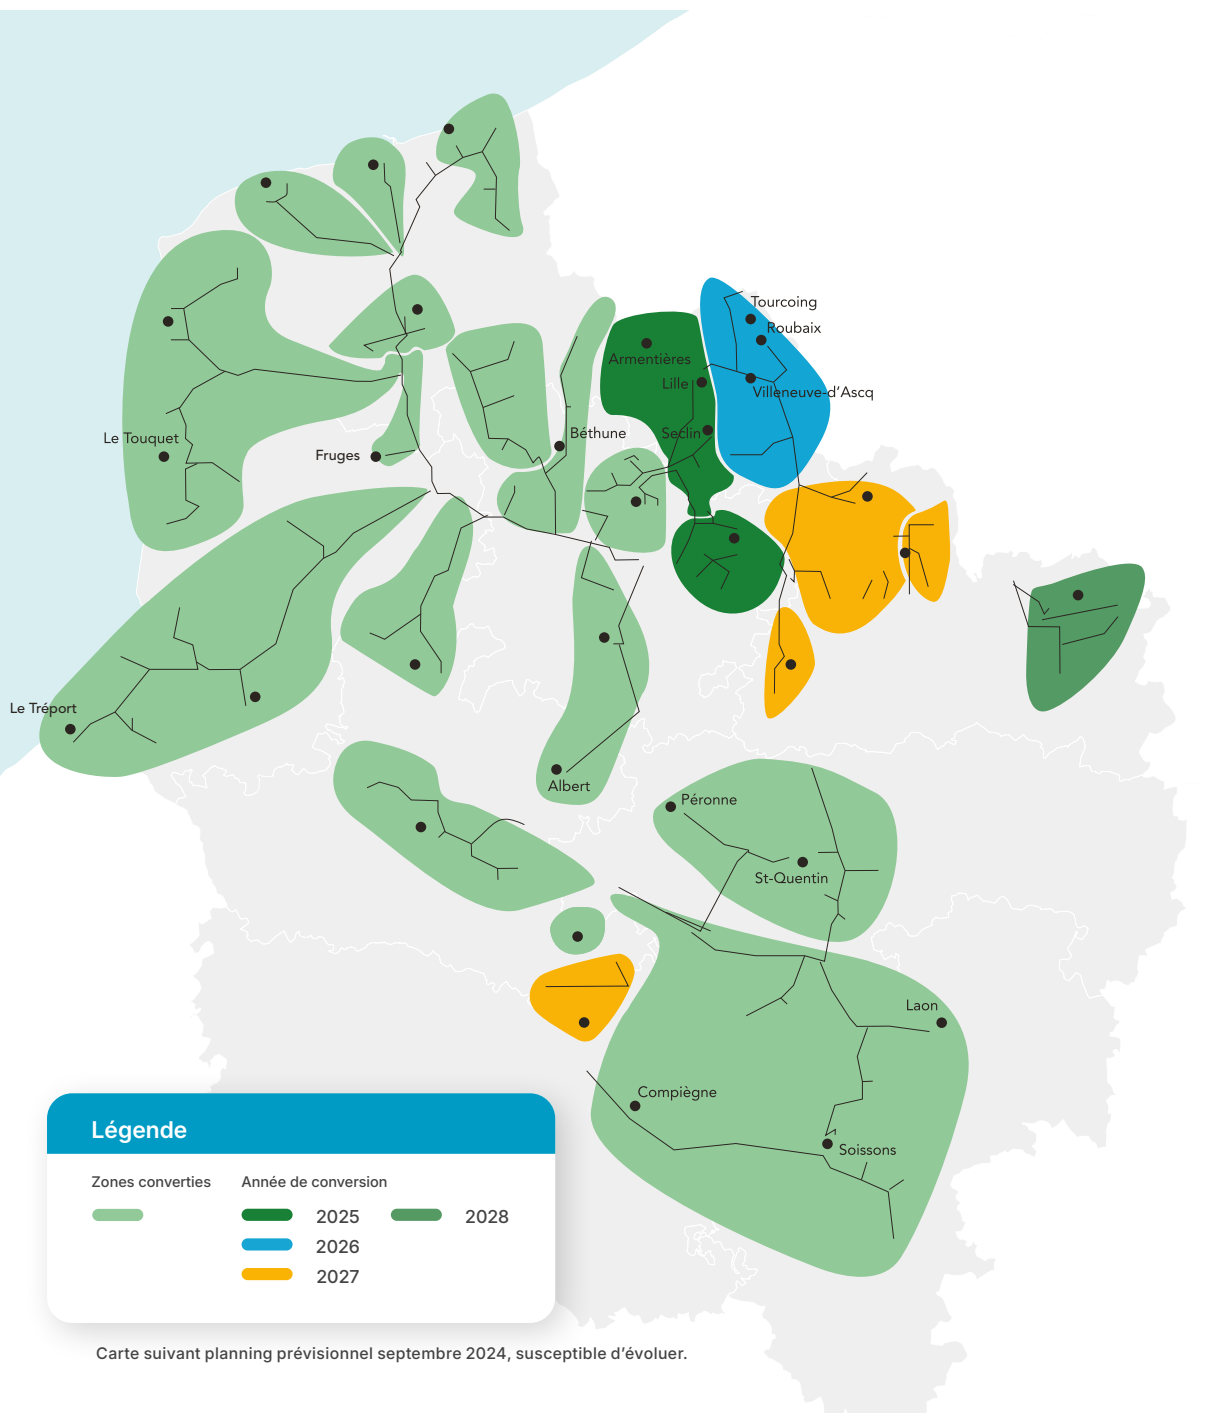

Cliquez sur le nom d'une ville pour connaître l'ensemble des villes de la zone

Carte suivant planning prévisionnel septembre 2024, susceptible d'évoluer.

ABBEVILLE - 2022

A	Flocques	O
Abbeville	Fort Mahon Plage	Oust Marest
Allenay	Fresnoy	P
Anvin	Fressenneville	Pont Remy
Auchy Les Hesdin	Friaucourt	Ponts Et Marais
Ault	Friville Escarbotin	Q
B	G	Quend
Beaurainville	Gouy St Andre	R
Bellancourt	Grigny	Rollancourt
Bergueuse	H	Rue
Bethencourt Sur Mer	Hautvillers Ouville	S
Boismont	Hesdin	Sailly Flibeaucourt
Bouin Plumoison	Heuchin	Saint Valery Sur Somme
Bourseville	Huby St Leu	St Quentin La Motte Cr
C	I	Ste Austreberthe
Cambron	Incourt	T
Campagne Les Hesdin	L	Tully
Cayeux Sur Mer	Le Crotoy	V
Chepy	Le Parcq	Valines
Contes	Le Titre	Vauchelles Les Quesnoy
Crecy En Ponthieu	Le Treport	Vaudricourt
D	Liercourt	Vercourt
Dargnies	M	Vieil Hesdin
E	Marconne	Villers Sur Authie
Eaucourt Sur Somme	Marconnelle	Vron
Eclimeux	Maresquel Ecquemicourt	W
Epagne Epagnette	Mareuil Caubert	Woignarue
Estrees Les Crecy	Meneslies	Woincourt
Etalondes	Mers Les Bains	Y
Eu	Neulette	Zengremer
F	N	
Feuquieres En Vimeu	Nibas	
	Nouvion