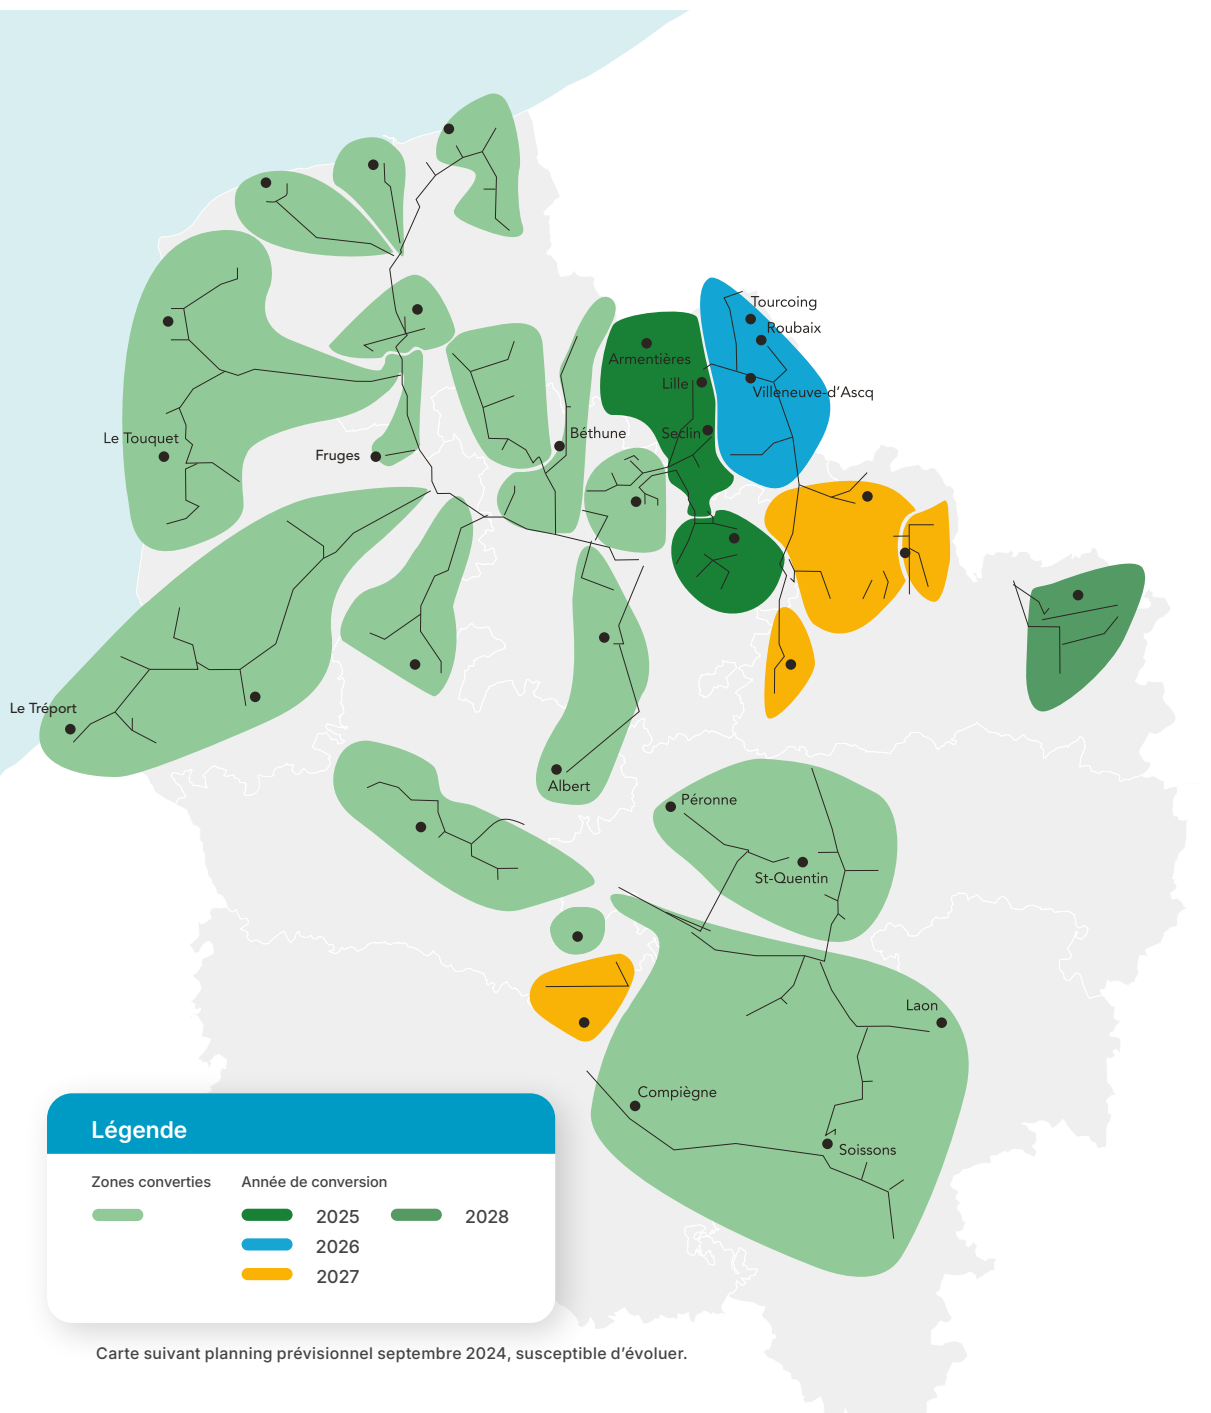

**N**

- Neuville En Ferrain
- Nomain

**P**

- Pont A Marcq

**Q**

- Quesnoy-sur-Deûle

**R**

- Roncq

- Roubaix

**S**

- Sailly Lez Lannoy
- Sainghin En Melantois

**T**

- Templeuve
- Toufflers
- Tourcoing
- Tourmignies
- Tressin

**V**

- Villeneuve D Ascq

**W**

- Wambrechies
- Wannehain
- Warneton
- Wasquehal
- Wattrelos
- Wervicq Sud
- Willems

Cliquez sur le nom d'une ville pour connaître l'ensemble des villes de la zone

Cliquez sur le nom d'une ville pour connaître l'ensemble des villes de la zone