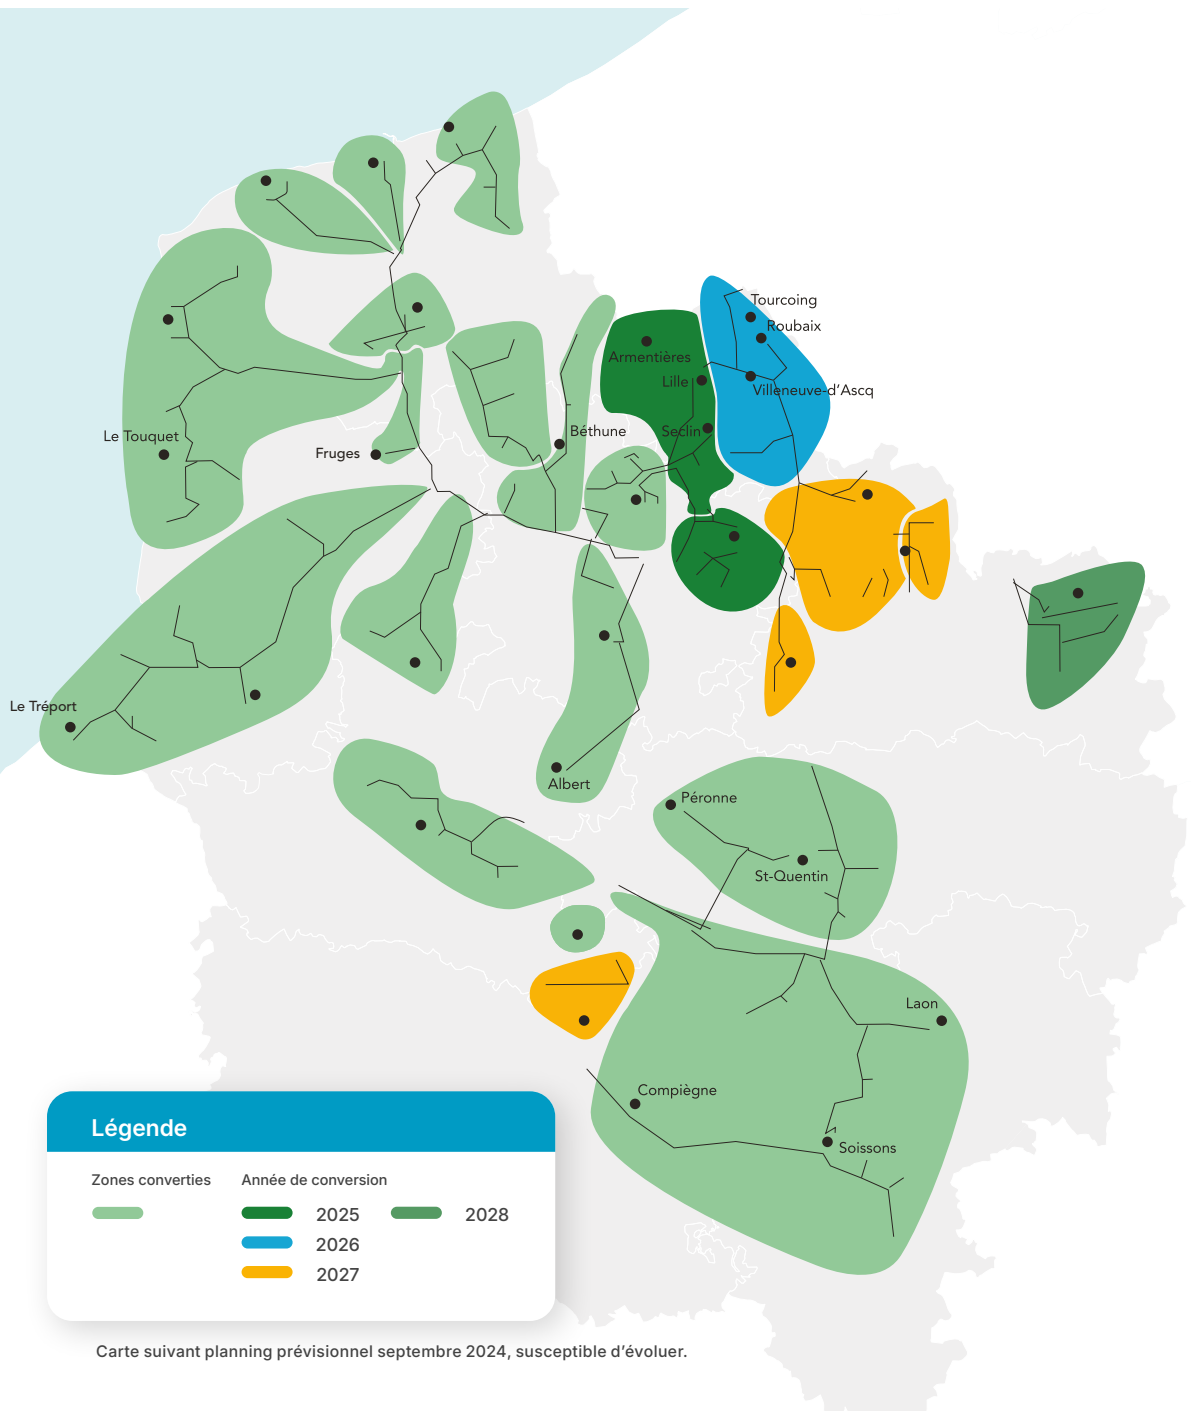

Cliquez sur le nom d'une ville pour connaître l'ensemble des villes de la zone

Carte suivant planning prévisionnel septembre 2024, susceptible d'évoluer.

CAMBRAI - 2027

A	F	Noyelles sur escaut
Abancourt	Fechain	O
Anneux	Fontaine notre dame	Oisy le verger
Aubencheul au bac	Fressies	P
Aubencheul aux bois	G	Proville
Aubigny au bac	Gonnelieu	R
Avesnes le sec	Gouy	Raillencourt ste olle
Avesnes les aubert	Gouzeaucourt	Ramillies
Awoingt	Graincourt les havrinc	Ribecourt la tour
B	H	Rieux en cambresis
Banteux	Haspres	Rumilly en cambresis
Bantigny	Haynecourt	S
Bantouzelle	Hem lenglet	Sailly lez cambrai
Baralle	Honnecourt sur escaut	Sains les marquion
Blecourt	I	Sancourt
Bourlon	Inchy en artois	Sauchy cauchy
Buissy	Iwuy	Sauchy lestree
C	L	Saulzoir
Cagnoncles	Les rues des vignes	Seranvillers forenvill
Cambrai	Lesdain	T
Cantaing sur escaut	M	Thun l eveque
Cauroir	Marcoing	Thun saint martin
Crevecoeur sur l escau	Marquion	Tilloy lez cambrai
Cuvillers	Masnieres	V
E	Moeuvres	Vendhuile
Epinoy	Montrecourt	Villers guislain
Escaudoeuvres	N	W
Eswars	Naves	Wambaix
	Neuville st remy	
	Niergnies