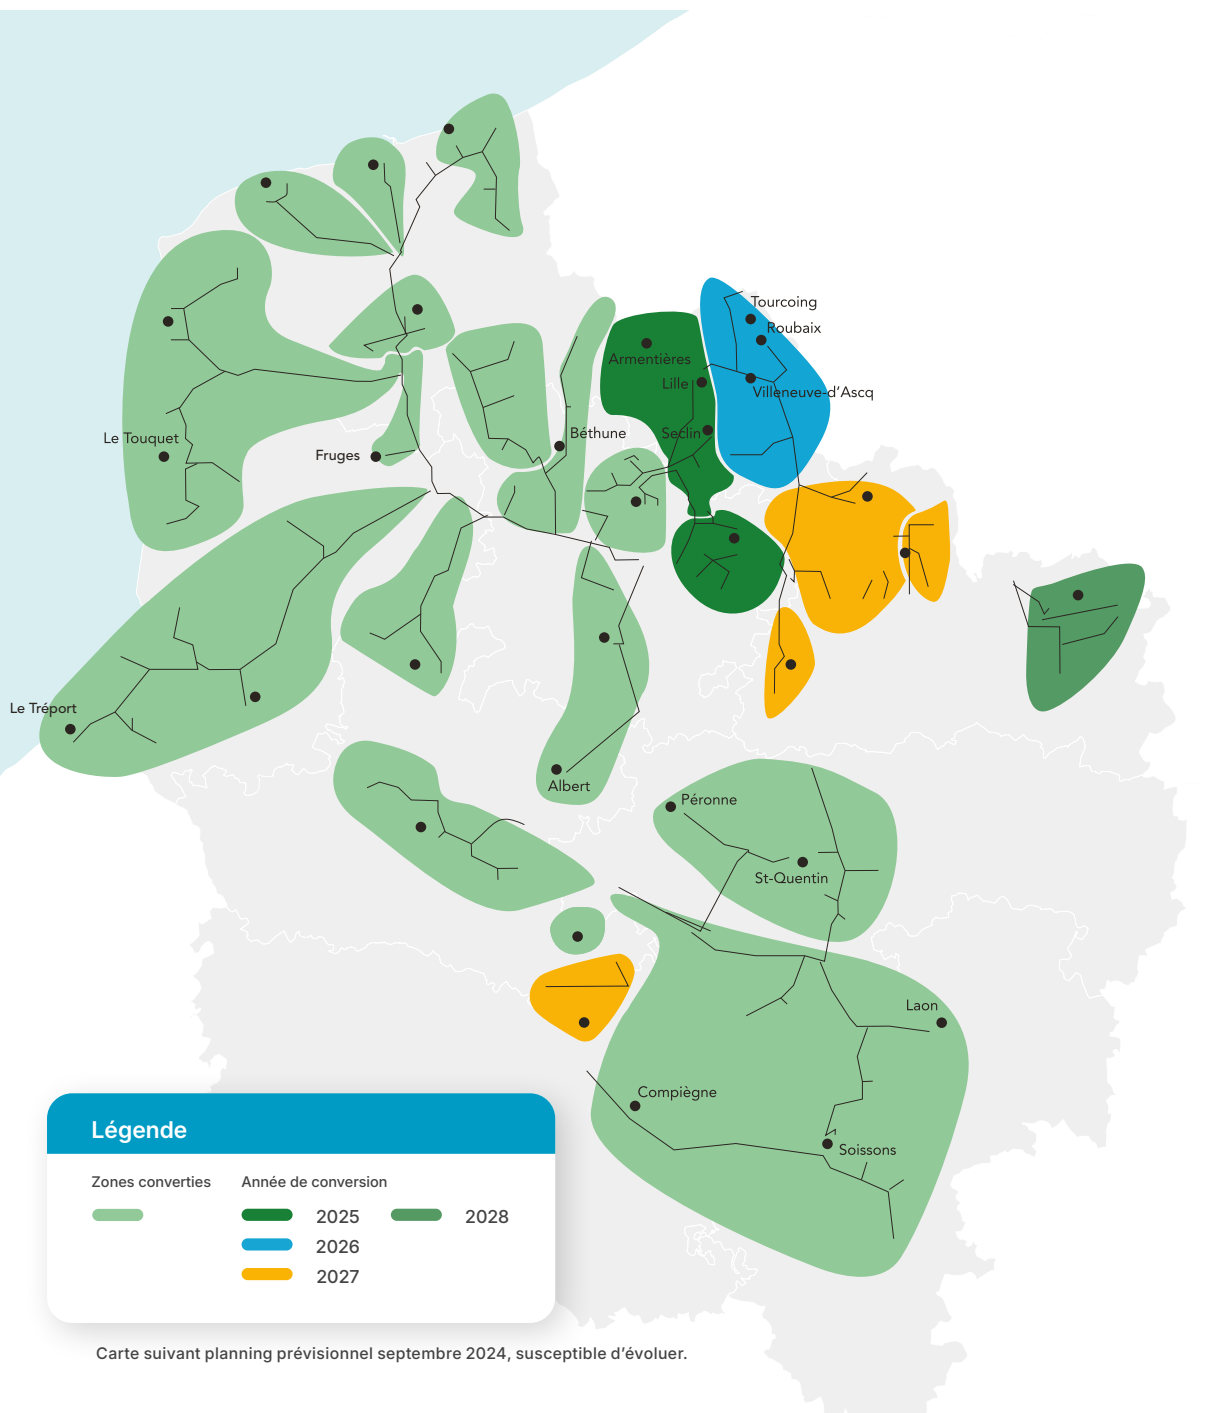

- Wambrechies
- Wannehain
- Warneton
- Wasquehal
- Wattrelos
- Wervicq Sud
- Willems

Cliquez sur le nom d'une ville pour connaître l'ensemble des villes de la zone

Cliquez sur le nom d'une ville pour connaître l'ensemble des villes de la zone

Cliquez sur le nom d'une ville pour connaître l'ensemble des villes de la zone

**Légende**

Zones converties	Année de conversion	
<span style="color: green;">■</span>	<span style="color: darkgreen;">■</span> 2025	<span style="color: lightgreen;">■</span> 2028
	<span style="color: blue;">■</span> 2026	
	<span style="color: orange;">■</span> 2027	

Carte suivant planning prévisionnel septembre 2024, susceptible d'évoluer.

Cliquez sur le nom d'une ville pour connaître l'ensemble des villes de la zone