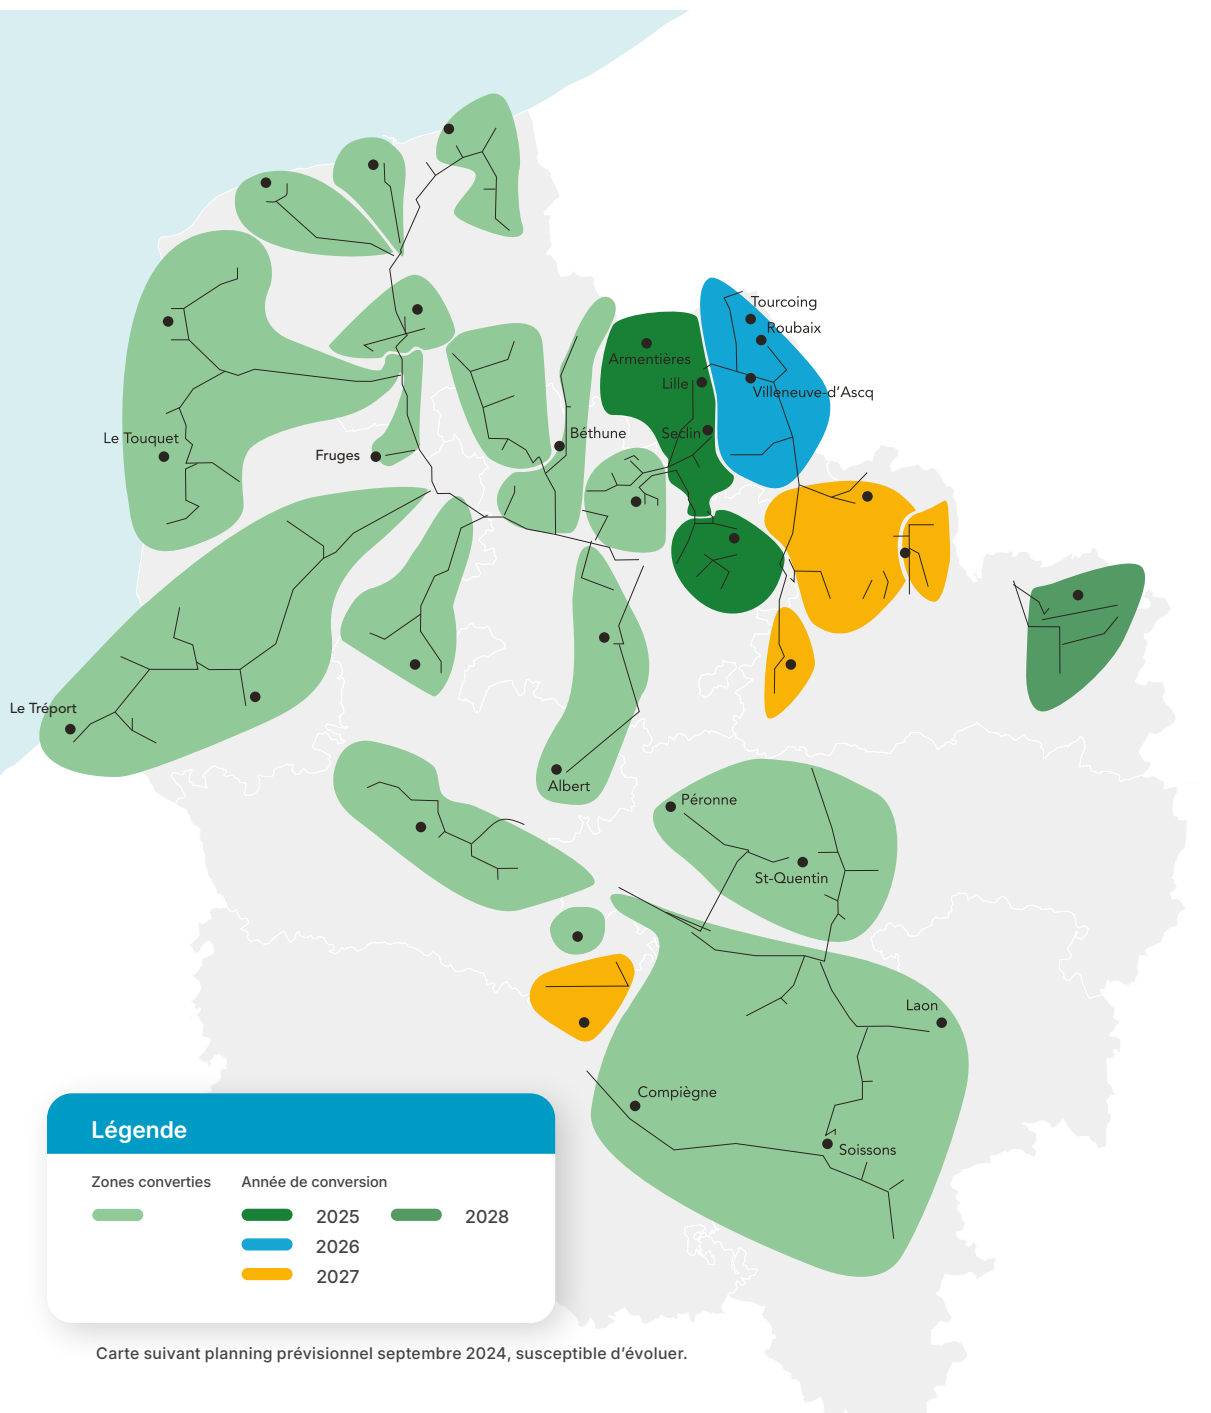

Cliquez sur le nom d'une ville pour connaître l'ensemble des villes de la zone

Carte suivant planning prévisionnel septembre 2024, susceptible d'évoluer.

Cliquez sur le nom d'une ville pour connaître l'ensemble des villes de la zone

Carte suivant planning prévisionnel septembre 2024, susceptible d'évoluer.

**LILLE EST ROUBAIX  
TOURCOING - 2026**

**A**

- Anstaing
- Bachy
- Baisieux
- Bersee
- Bondues
- Bourghelles
- Bousbecque
- Bouvines