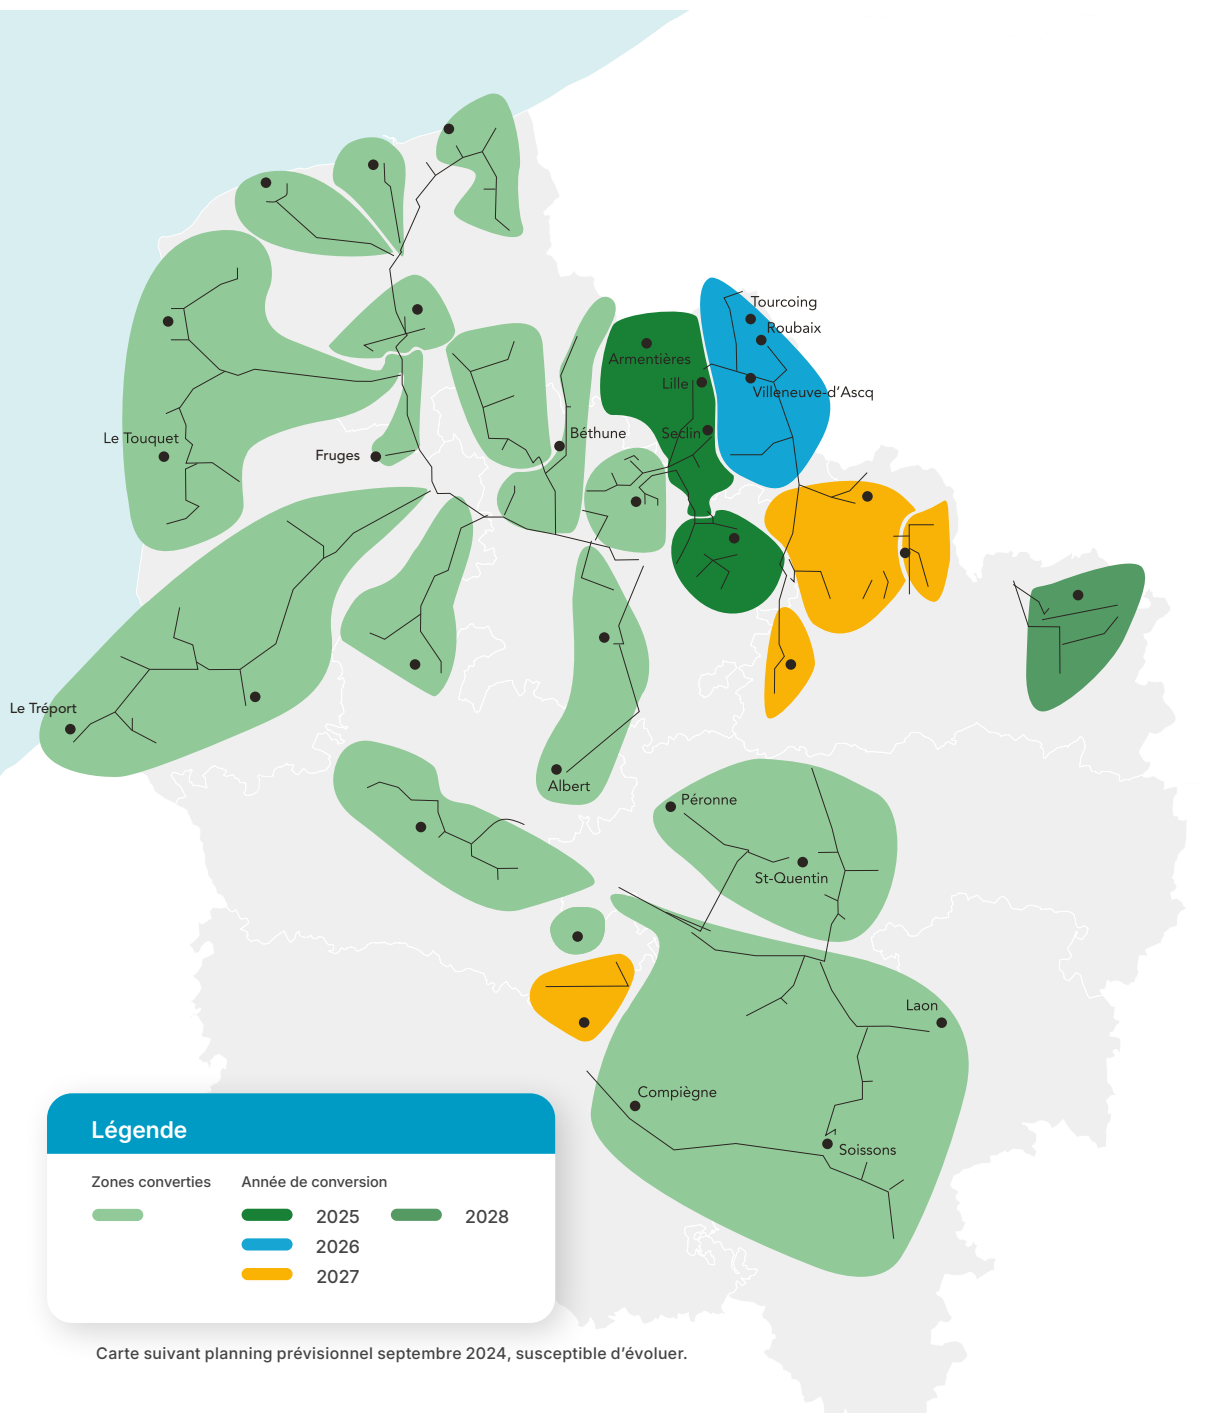

Carte suivant planning prévisionnel septembre 2024, susceptible d'évoluer.

Cliquez sur le nom d'une ville pour connaître  
l'ensemble des villes de la zone

**GRAVELINES - 2019/2020**

- Bourbourg
- Craywick
- Grand Fort Philippe
- Gravelines
- Loon Plage
- Nouvelle Eglise
- Oye Plage
- St Folquin
- St Omer Capelle
- Vieille Eglise

Cliquez sur le nom d'une ville pour connaître l'ensemble des villes de la zone

Carte suivant planning prévisionnel septembre 2024, susceptible d'évoluer.

### DUNKERQUE - 2019/2020

- |                     |                |
|---------------------|----------------|
| A                   | K              |
| Armabouts Cappel    | Killeem        |
| B                   | L              |
| Bergues             | Leffrinckoucke |
| Bierne              | Les Moeres     |
| Bray Dunes          | Q              |
| C                   | Quaedypre      |
| Cappelle La Grande  | R              |
| Coudekerque Branche | Rexpoede       |
| Coudekerque Village | S              |
| D                   | St Pol Sur Mer |
| Dunkerque           | Socx           |
| F                   | Spycker        |
| Fort Mardyck        | Steene         |
| G                   | T              |
| Ghyvelde            | Teteghem       |
| Grande Synthe       | U              |
| H                   | Uxem           |
| Herzeele            | W              |
| Hondschoote         | Warhem         |
| Hoymille            | Wormhout       |
|                     | Z              |
|                     | Zuydcoote      |