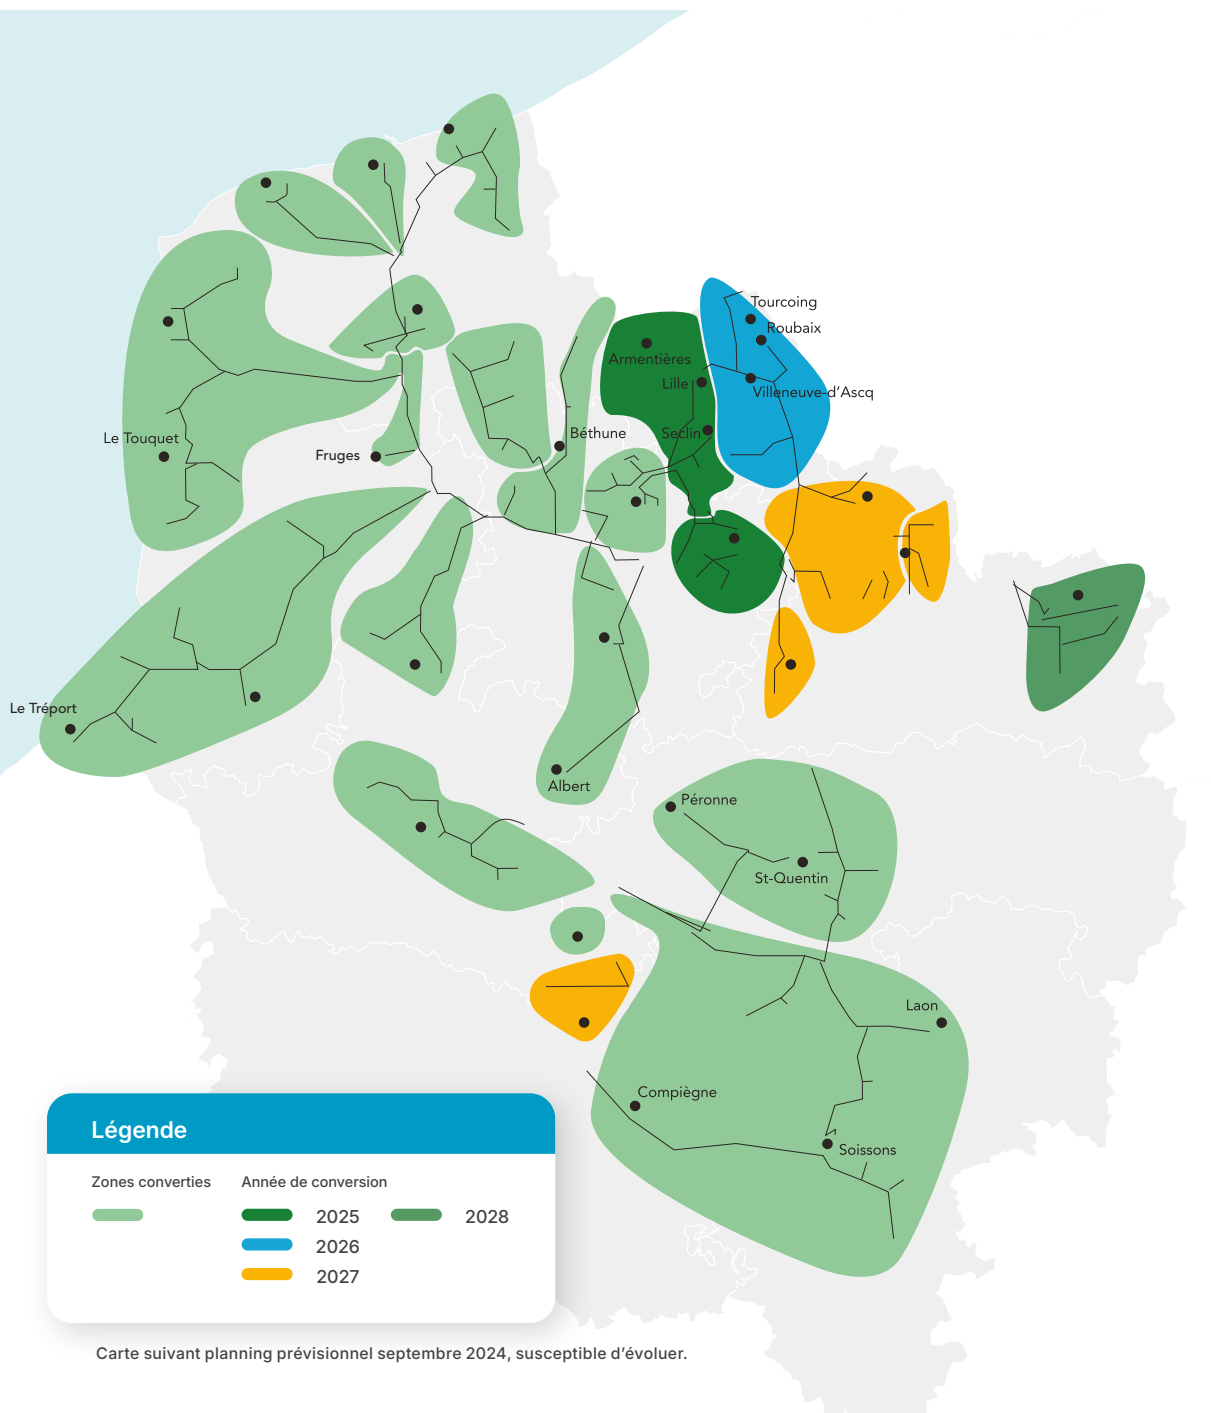

### Y

Yzeux

Cliquez sur le nom d'une ville pour connaître l'ensemble des villes de la zone

### MONTDIDIER - 2023

- Ayencourt
- Andechy
- Assainvillers
- Ételfay
- Erches
- Guerbigny
- Lignièresles Roye
- Montdidier
- Roye
- Villers lès Roye
- Warsy

Cliquez sur le nom d'une ville pour connaître l'ensemble des villes de la zone

## BÉTHUNE NORD - 2022

- |                    |                    |
|--------------------|--------------------|
| A                  | Hazebrouck         |
| Aire Sur La Lys    | Hinges             |
| Allouagne          | Hondelghem         |
| Ames               | I                  |
| Annezin            | Isbergues          |
| Auchel             | L                  |
| B                  | Labeuvriere        |
| Borre              | Lambres            |
| Burbure            | Lapugnoy           |
| Busnes             | Lillers            |
| C                  | Lozinghem          |
| Calonne Ricouart   | M                  |
| Camblain Chatelain | Marles Les Mines   |
| Cauchy A La Tour   | Mont Bernanchon    |
| Chocques           | Morbecque          |
| E                  | O                  |
| Ecquedecques       | Oblinghem          |
| F                  | P                  |
| Ferfay             | Pernes             |
| Floringhem         | Pressy             |
| G                  | S                  |
| Gonnehem           | Steenbecque        |
| Guarbecque         | V                  |
| H                  | Vendin Les Bethune |
| Ham En Artois      | W                  |
|                    | Wittes             |

Cliquez sur le nom d'une ville pour connaître l'ensemble des villes de la zone

**Légende**

Zones converties	Année de conversion	
<span style="color: #4CAF50;">█</span>	<span style="color: #008000;">█</span> 2025	<span style="color: #8BC34A;">█</span> 2028
	<span style="color: #0070C0;">█</span> 2026	
	<span style="color: #FFB300;">█</span> 2027	