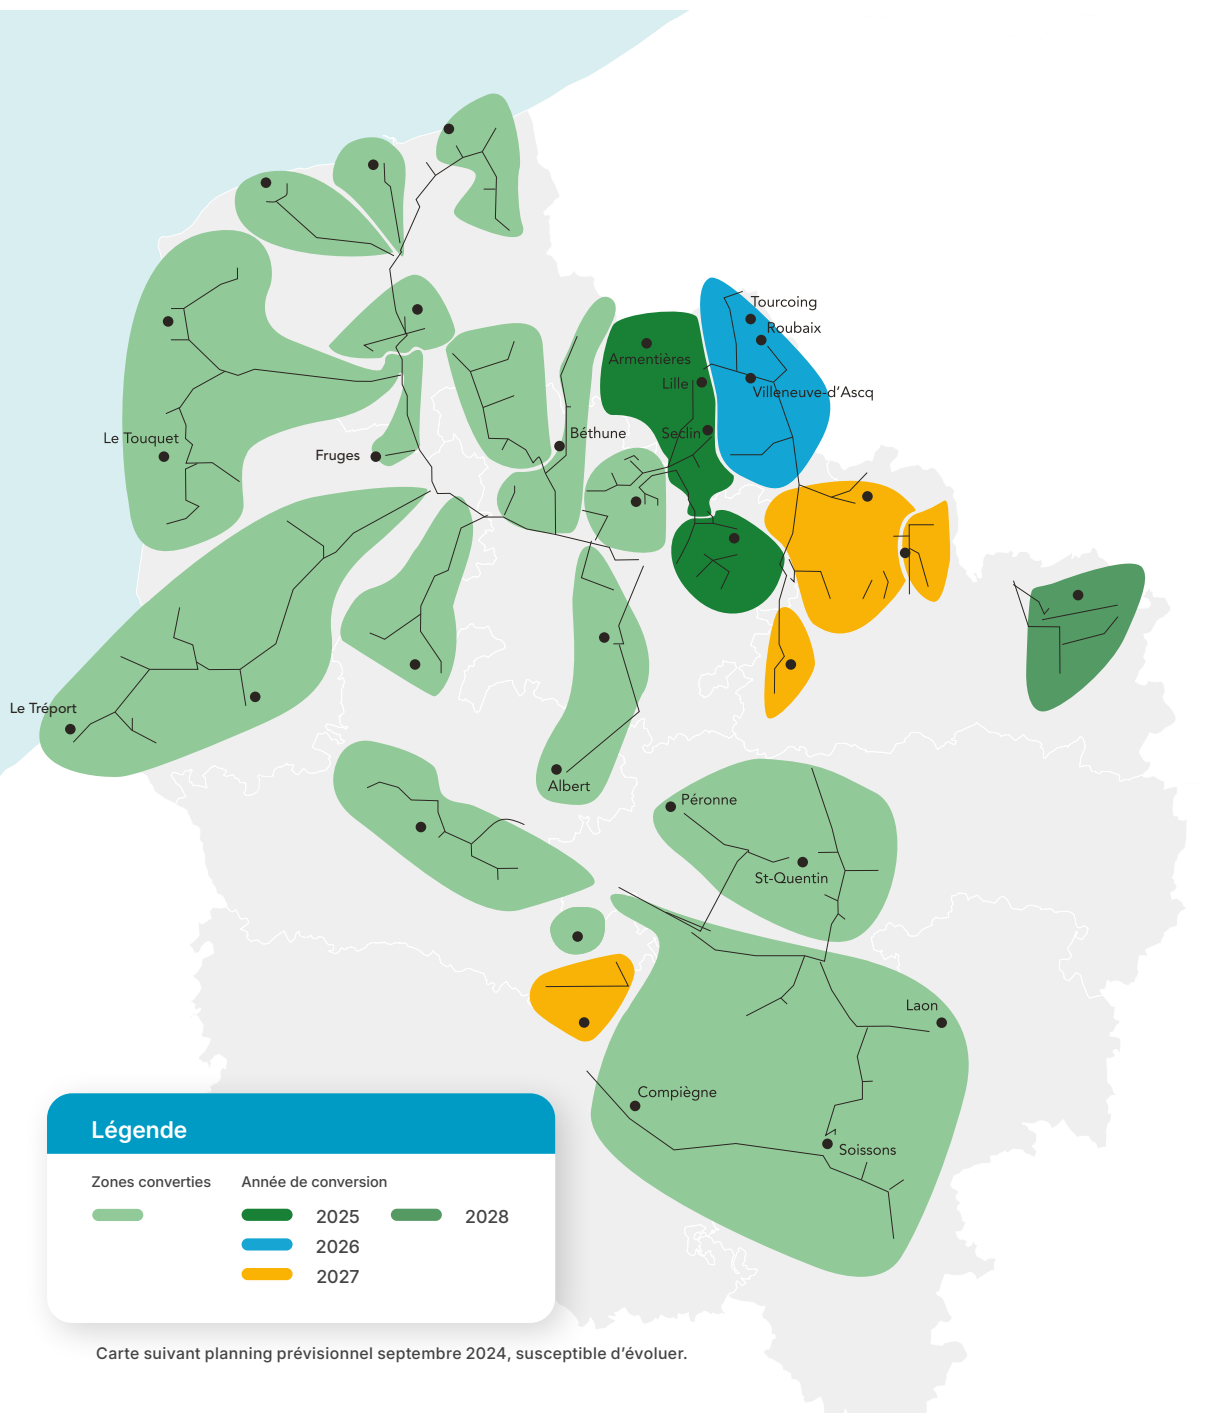

### V

Vers sur Selle  
Vignacourt  
Ville le Marcelet  
Villers Bocage  
Villers Bretonneux

### W

Wiencourt-l'Équipée

### Y

Yzeux

Cliquez sur le nom d'une ville pour connaître l'ensemble des villes de la zone

### MONTDIDIER - 2023

- Ayencourt
- Andechy
- Assainvillers
- Ételfay
- Erches
- Guerbigny
- Lignièresles Roye
- Montdidier
- Roye
- Villers lès Roye
- Warsy

Cliquez sur le nom d'une ville pour connaître l'ensemble des villes de la zone