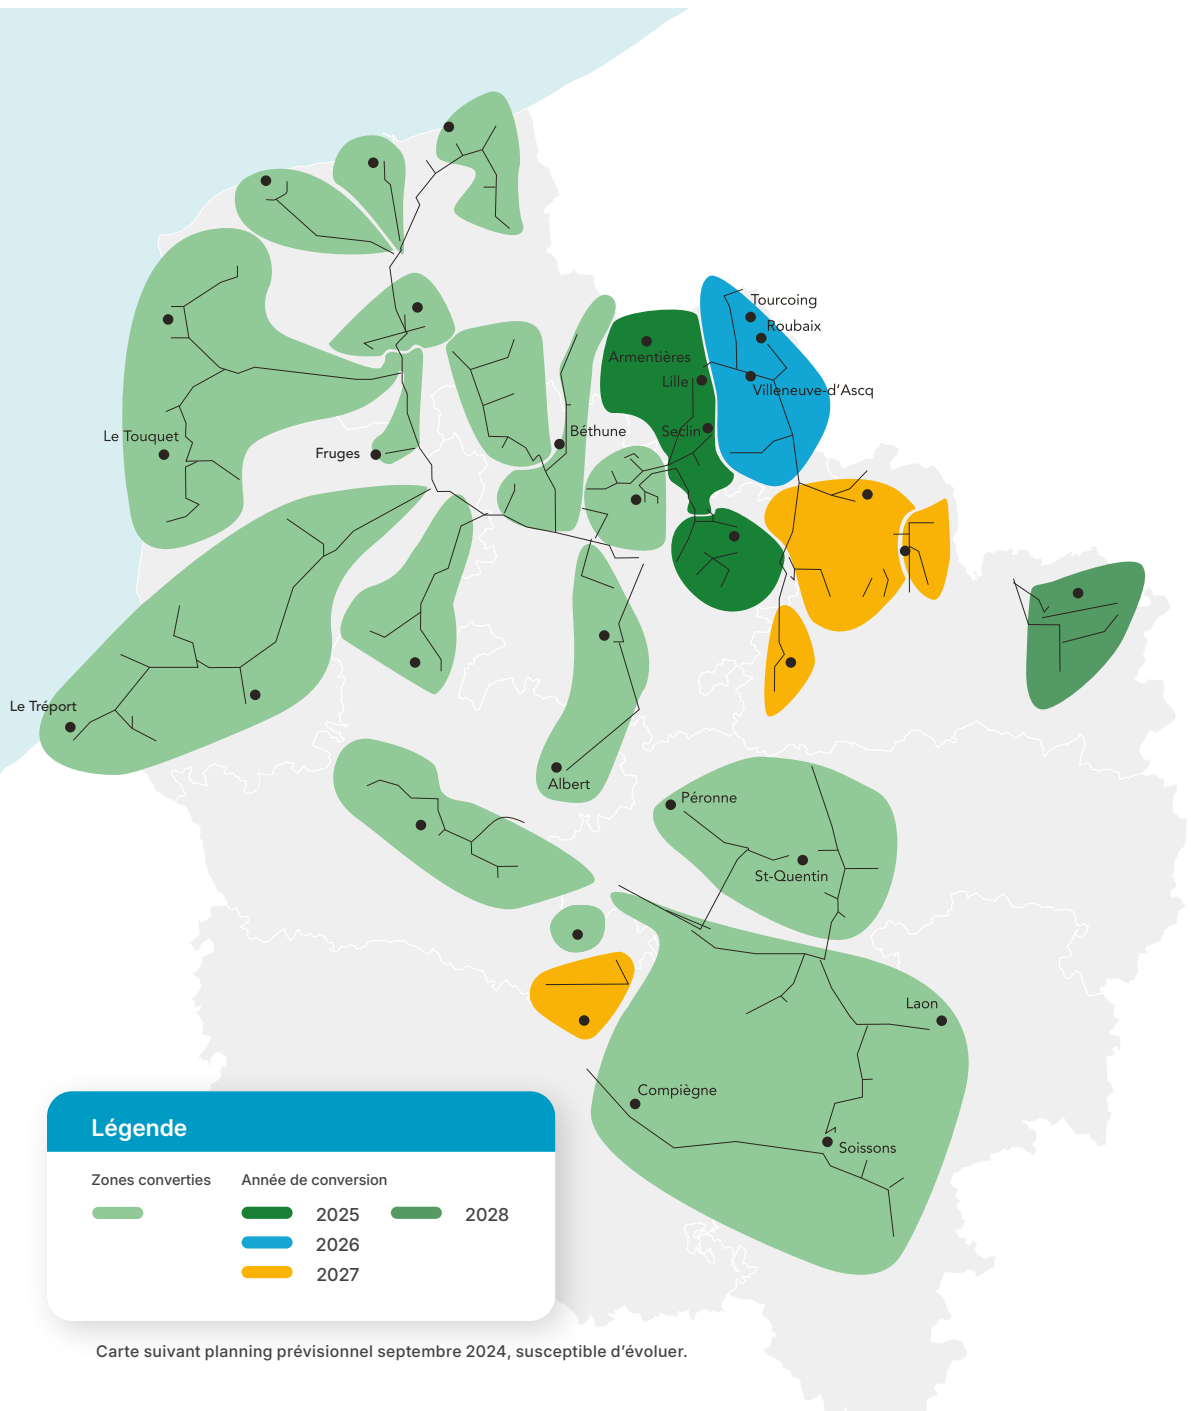

Cliquez sur le nom d'une ville pour connaître l'ensemble des villes de la zone

Légende

Zones converties	Année de conversion	
[Light Green Box]	[Dark Green Box]	[Medium Green Box]
	2025	2028
	[Blue Box]	
	2026	
	[Orange Box]	
	2027	

Carte suivant planning prévisionnel septembre 2024, susceptible d'évoluer.

AISNE SUD - 2023			
A	Acy	Chaulnes	L
	Ambleny	Chauny	La Fere
	Anizy Le Château	Chery Les Pouilly	Lachelle
	Annois	Chiry Ourscamps	Lacroix St Ouen
	Armancourt	Chivres Val	Laon
	Assis Sur Serre	Chivy Les Etouvelles	Le Meux
	Athies Sous Laon	Choisy Au Bac	Le Plessis Brion
	Attichy	Clacy Et Thierret	Liez
	Aulnois Sous Laon	Clairoix	Longueil Annel
	Autreville	Compiègne	M
B	Bailly	Conde Sur Aisne	Margny Les Compiègne
	Barenton Bugny	Condren	Mercin Et Vaux
	Beaurains Les Noyon	Coudun	Mesnil St Nicaise
	Beautour	Couloisy	Missy Sur Aisne
	Belleu	Courcelles Sur Vesles	Mons En Laonnois
	Berneuil Sur Aisne	Courmelles	Montescourt Lizerolles
	Berny Riviere	Couvron Et Aumencourt	Monthenault
	Berzy Le Sec	Crecy Sur Serre	Montigny Lengrain
	Besme	Crepy	Montmacq
	Besny Et Loisy	Crisolles	Morlincourt
	Bichancourt	Crouy	Mortiers
	Bienville	Cuffies	Muille Vilette
	Billy Sur Aisne	Cuise La Motte	N
	Bitry	D	Nesle
	Bourguignon Sous Coucy	Danizy	Noyant Et Aconin
	Braine	Eppeville	Noyon
	Brancourt En Laonnois	Essigny Le Grand	O
	Bruyeres Et Montberaul	Etouvelles	Ognes
	Bucy Le Long	F	Pasly
C	Cambronne Les Ribecour	Fere En Tardenois	Passel
	Carlepont	Flavy Le Martel	Pimprez
	Celles Sur Aisne	G	Pinon
	Chalandry	Giraumont	Ploisy
	Chambry	Guiscard	Pommiers
	Chamouille	Ham	Pont L Eveque
	Charmes	Hombleux	Pouilly Sur Serre
	Chassemy	J	Premontre
	Chaudun	Janville	Presles Et Boves
		Jaulzy	R
		Jaux	Remy
		Jussy	Ressons Le Long
			Rethondes
			Ribecourt Dreslincourt
			Rivecourt
			S
			Saconin Et Breuil
			Saponay
			Sempigny
			Septmonts
			Sinceny
			Soissons
			Saint Aubin
			Saint Crepin Aux Bois
			St Gobain
			St Leger Aux Bois
			Saint Paul Aux Bois
			T
			Tergnier
			Thourotte
			Tracy Le Mont
			Tracy Le Val
			Trosly Breuil
			Trosly Loire
			U
			Urvillers
			V
			Vailly Sur Aisne
			Vauxbuin
			Venette
			Venizel
			Vic Sur Aisne
			Villeneuve St Germain
			Villers Sur Coudun
			Viry Noreuil
			Vivaise
			Vorges