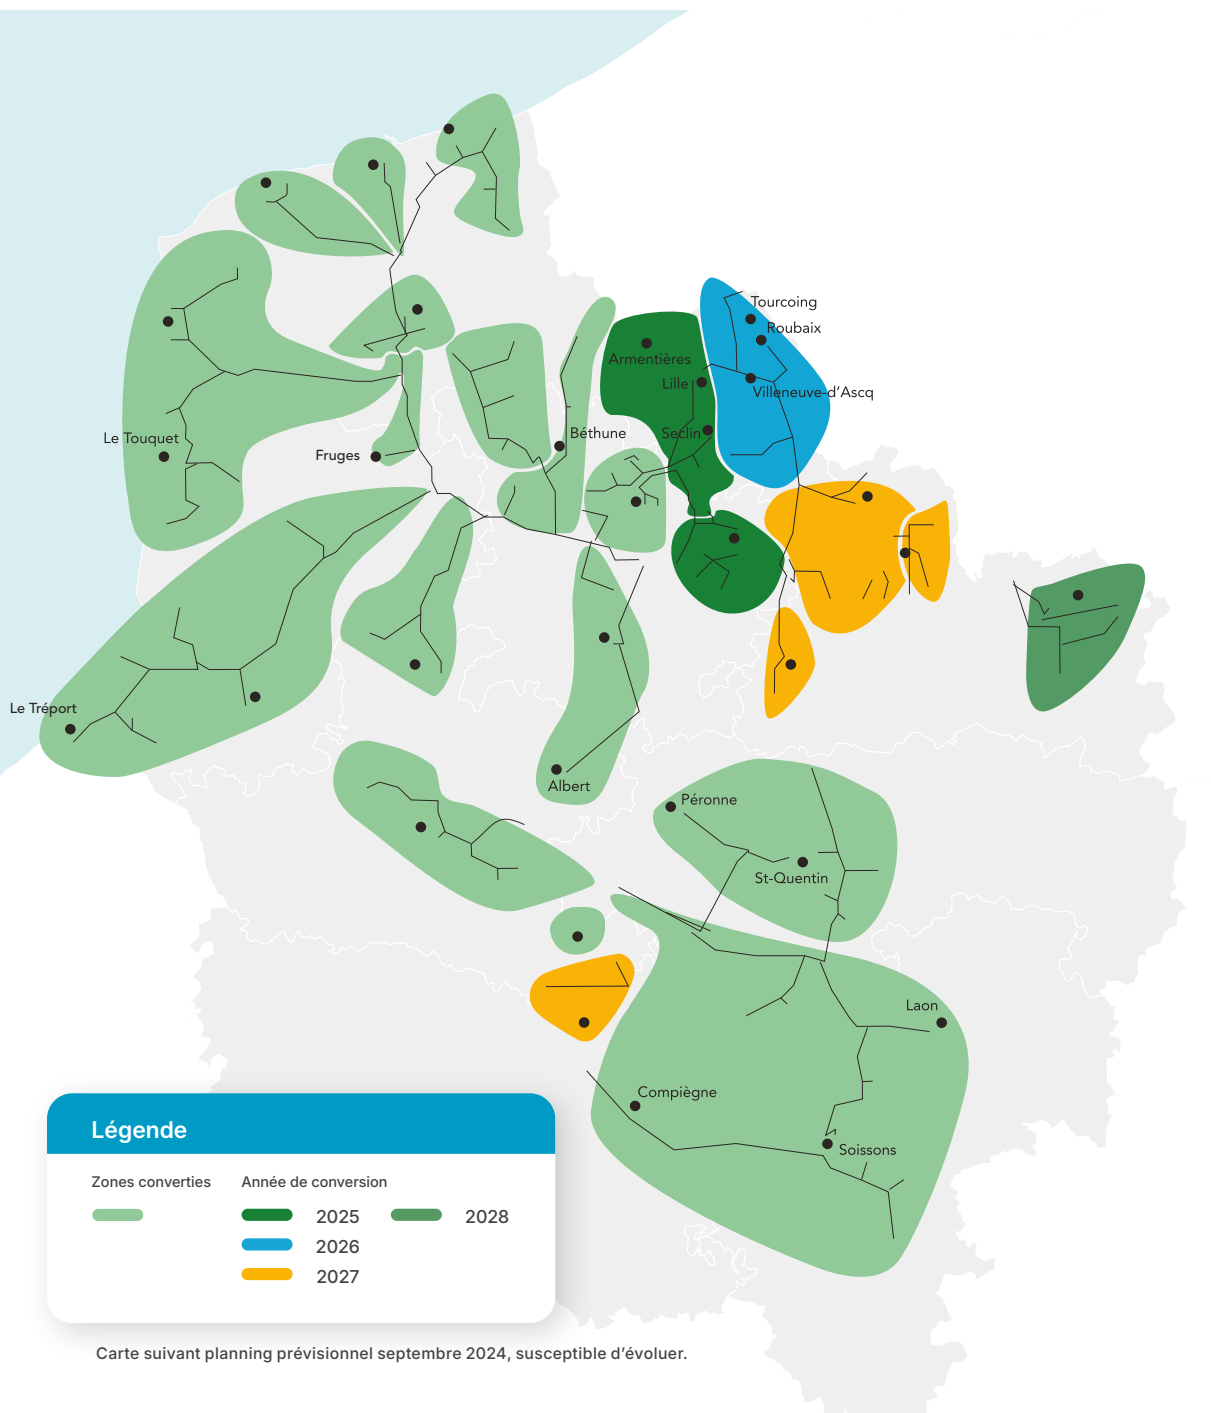

Carte suivant planning prévisionnel septembre 2024, susceptible d'évoluer.

Cliquez sur le nom d'une ville pour connaître l'ensemble des villes de la zone

### MAUBEUGE - 2028

- |                       |                     |
|-----------------------|---------------------|
| A                     | J                   |
| Aibes                 | Jeumont             |
| Assevent              | L                   |
| B                     | La Longueville      |
| Bas Lieu              | Lez Fontaine        |
| Beaufort              | Liessies            |
| Bersillies            | Limont Fontaine     |
| Bettignies            | Louvroil            |
| Beugnies              | M                   |
| Boussieres Sur Sambre | Mairieux            |
| Boussois              | Marpent             |
| C                     | Maubeuge            |
| Cerfontaine           | N                   |
| Colleret              | Neuf Mesnil         |
| Cousolre              | Q                   |
| D                     | Quievelon           |
| Dimont                | R                   |
| Dourlers              | Recquignies         |
| E                     | Rousies             |
| Eclaires              | S                   |
| Elesmes               | Sars Poteries       |
| Eppe Sauvage          | Semousies           |
| F                     | Solre Le Chateau    |
| Feignies              | St Remy Du Nord     |
| Felleries             | V                   |
| Ferriere La Grande    | Vieux Mesnil        |
| Ferriere La Petite    | Vieux Reng          |
| G                     | Villers Sire Nicole |
| Gognies Chaussee      | W                   |
| H                     | Willies             |
| Hautmont              |                     |

Cliquez sur le nom d'une ville pour connaître l'ensemble des villes de la zone

Carte suivant planning prévisionnel septembre 2024, susceptible d'évoluer.