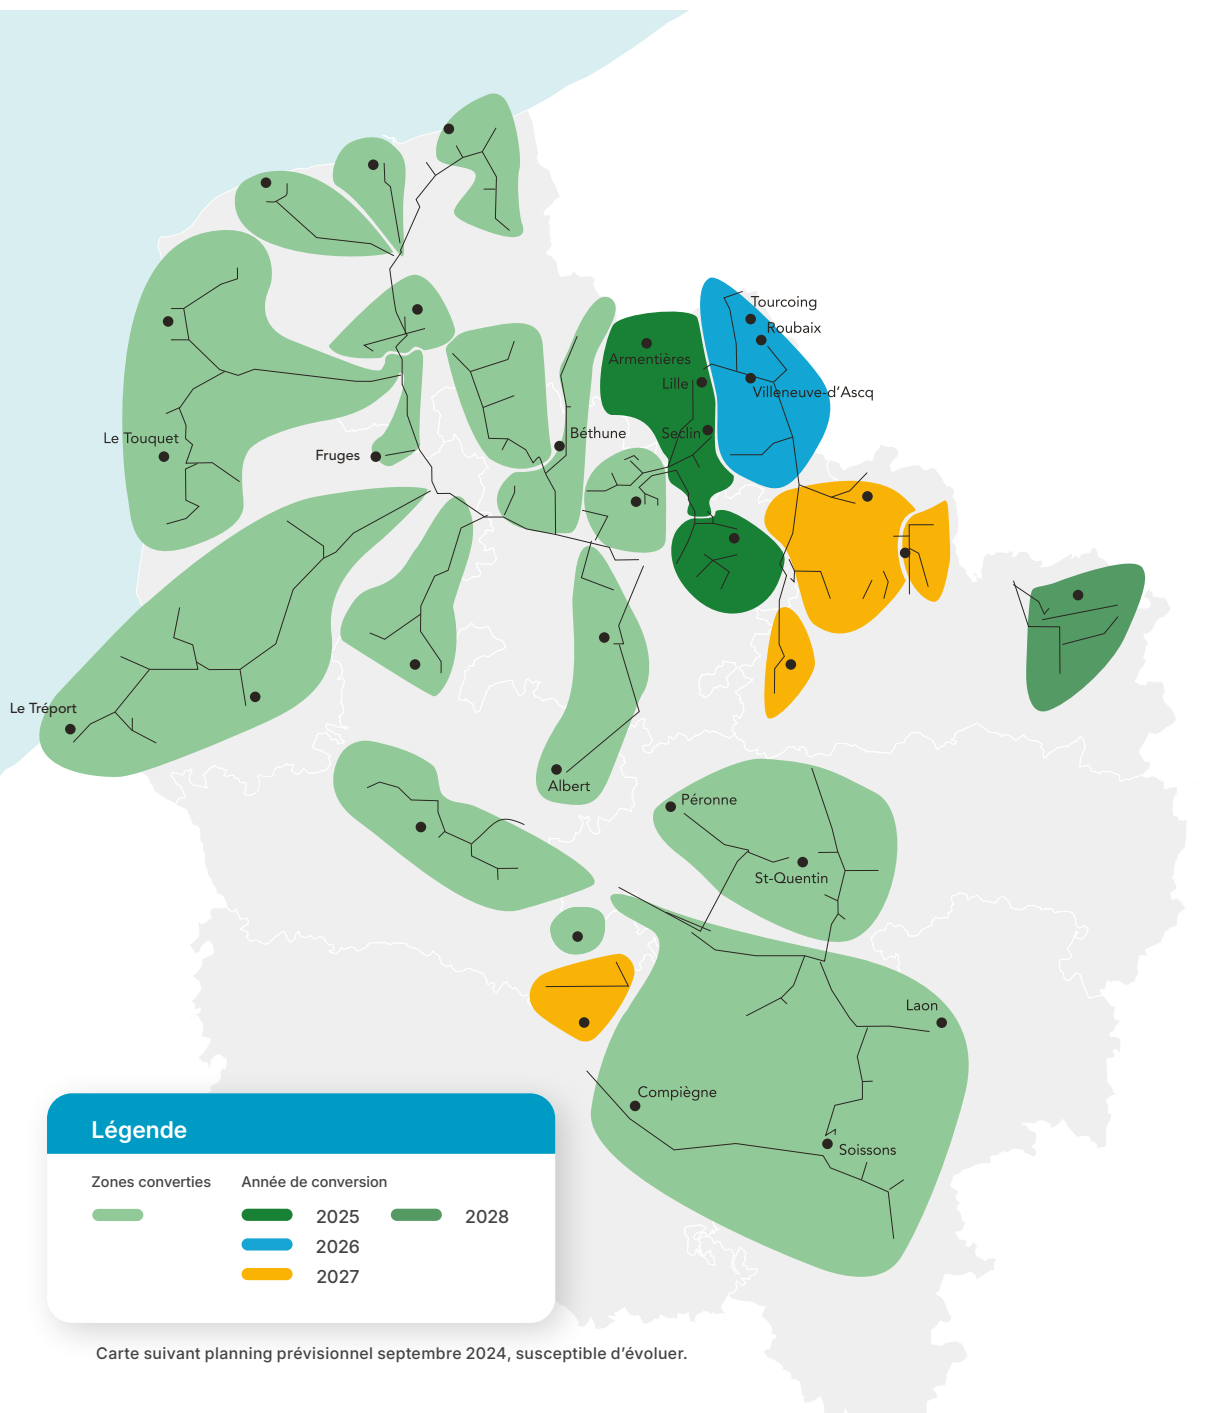

- Roubaix

**S**

- Sailly Lez Lannoy
- Sainghin En Melantois

**T**

- Templeuve
- Toufflers
- Tourcoing
- Tourmignies
- Tressin

**V**

- Villeneuve D Ascq

**W**

- Wambrechies
- Wannehain
- Warneton
- Wasquehal
- Wattrelos
- Wervicq Sud
- Willems

Cliquez sur le nom d'une ville pour connaître l'ensemble des villes de la zone

## SAINT-AMAND - 2027

<b>A</b>	<b>H</b>	<b>O</b>
Abscon	Hasnon	Odomez
Aix En Pevele	Haulchin	Orchies
Aniche	Haveluy	<b>P</b>
Auberchicourt	Helesmes	Pailencourt
Auchy Lez Orchies	Hordain	Pecquencourt
<b>B</b>	Hornaing	<b>R</b>
Beuvry La Foret	<b>L</b>	Rieulay
Bouchain	Lallaing	Roeulx
Bousignies	Landas	Rosult
Bouvignies	Lecelles	Roucourt
Brillon	Lewarde	Rumegies
Bruille Lez Marchiennes	Lieu Saint Amand	<b>S</b>
Bruille Saint Amand	Loffre	Saint Amand Les Eaux
Bugnicourt	Lourches	Sameon
<b>C</b>	<b>M</b>	Sars Et Rosieres
Chateau L'abbaye	Marchiennes	Somain
<b>D</b>	Marcq En Ostrevent	<b>T</b>
Denain	Marquette En Ostrevent	Thun Saint Amand
Douchy Les Mines	Masny	Tilloy Lez Marchiennes
<b>E</b>	Mastaing	<b>V</b>
Ecaillon	Maulde	Villers Au Tertre
Emerchicourt	Millonfosse	Vred
Erchin	Monchecourt	<b>W</b>
Erre	Montigny En Ostrevent	Wandignies Hamage
Escaudain	Mortagne Du Nord	Warlaing
Estrun	Mouchin	Wasnes Au Bac
<b>F</b>	<b>N</b>	Wavrechain Sous Denain
Fenain	Neuville Sur Escaut	Wavrechain Sous Faulx
Flines Les Mortagne	Nivelle	
Fressain	Noyelles Sur Selle	

Cliquez sur le nom d'une ville pour connaître l'ensemble des villes de la zone