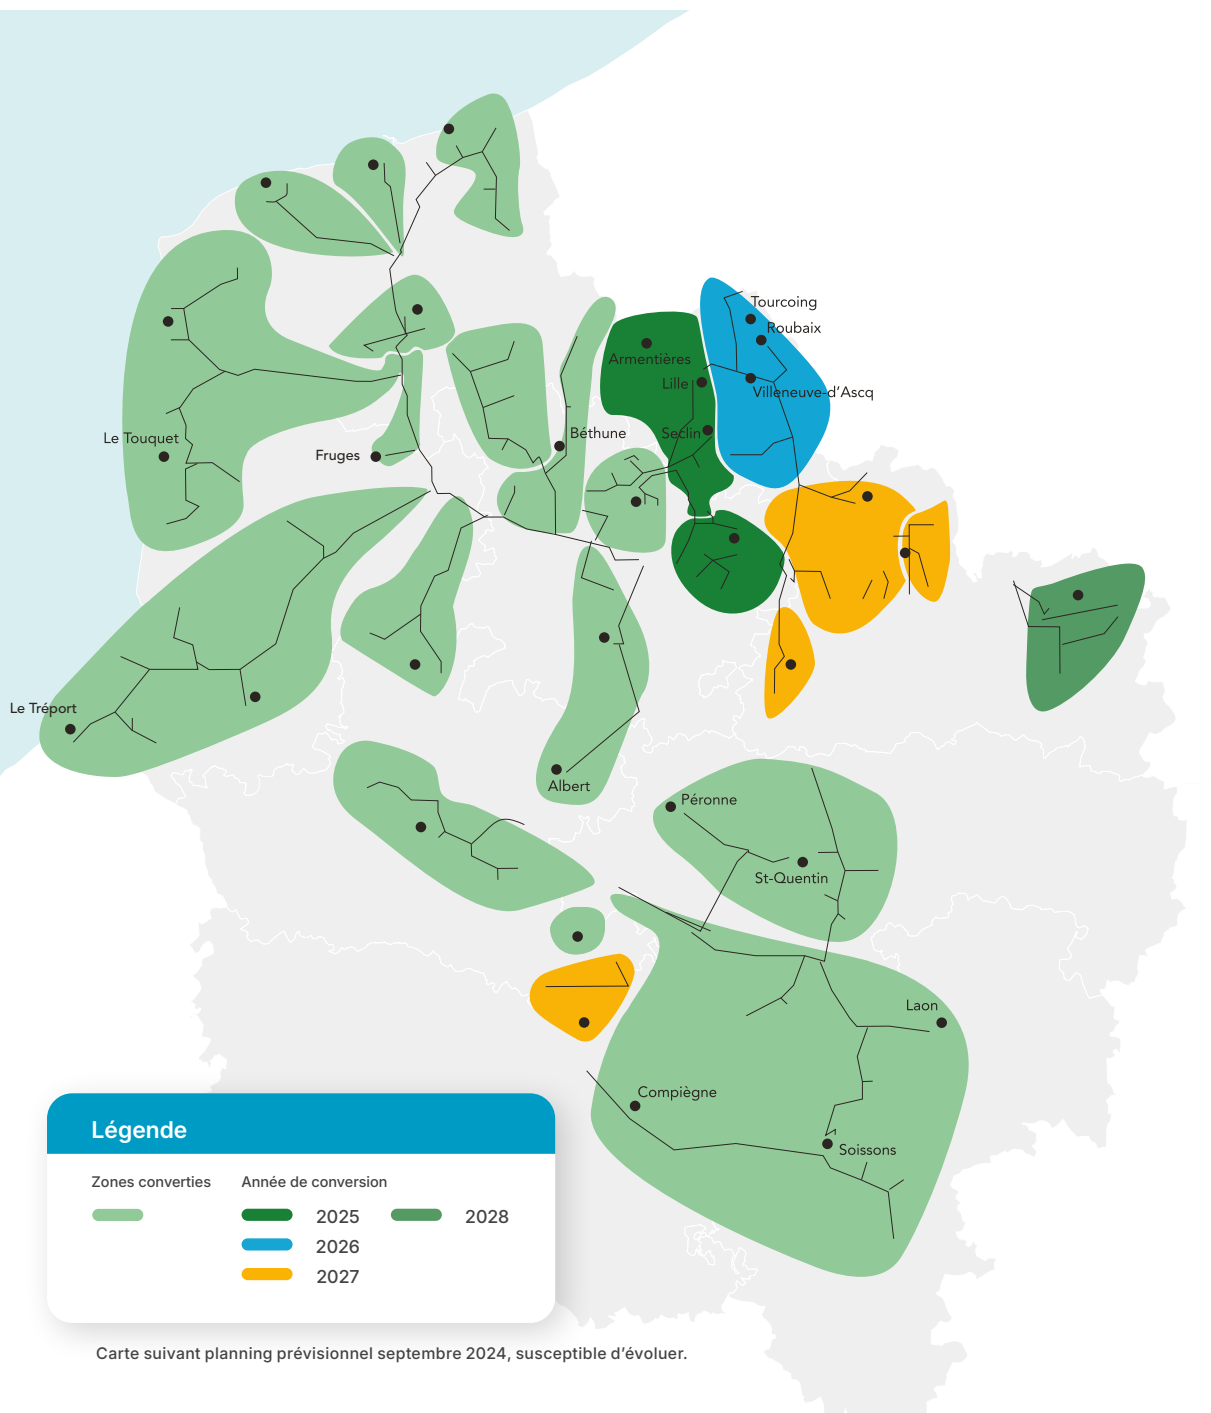

Cliquez sur le nom d'une ville pour connaître l'ensemble des villes de la zone

**Légende**

Zones converties	Année de conversion	
[Light Green Box]	[Dark Green Box]	[Medium Green Box]
	2025	2028
	[Blue Box]	
	2026	
	[Orange Box]	
	2027	

Cliquez sur le nom d'une ville pour connaître l'ensemble des villes de la zone