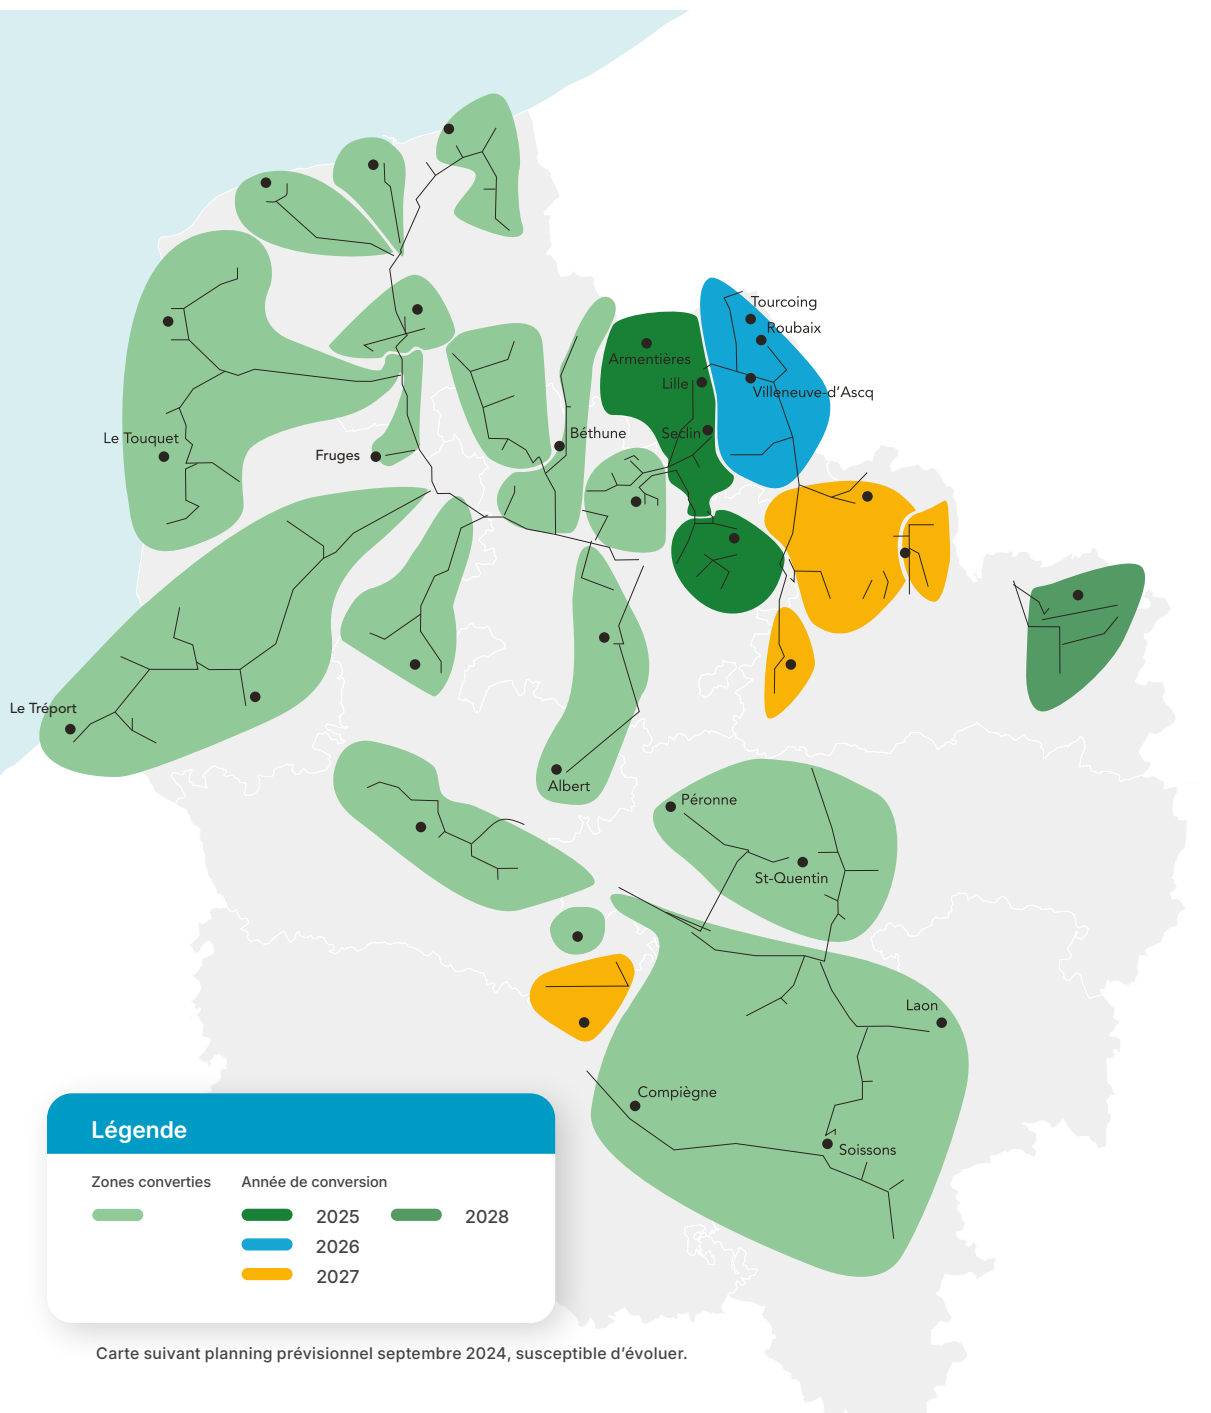

Cliquez sur le nom d'une ville pour connaître l'ensemble des villes de la zone

CALAIS - 2021

A	H
Andres	Hames Boucres
Ardres	Holque
Audruicq	L
Autingues	Les Attaques
B	Louches
Balinghem	M
Bremes	Marck
Brouckerque	Muncq Nieurlet
C	P
Caffiers	Polincove
Calais	R
Coquelles	Ruminghem
Coulogne	S
E	Sangatte
Eperlecques	W
G	Watten
Guines	Z
	Zutkerque