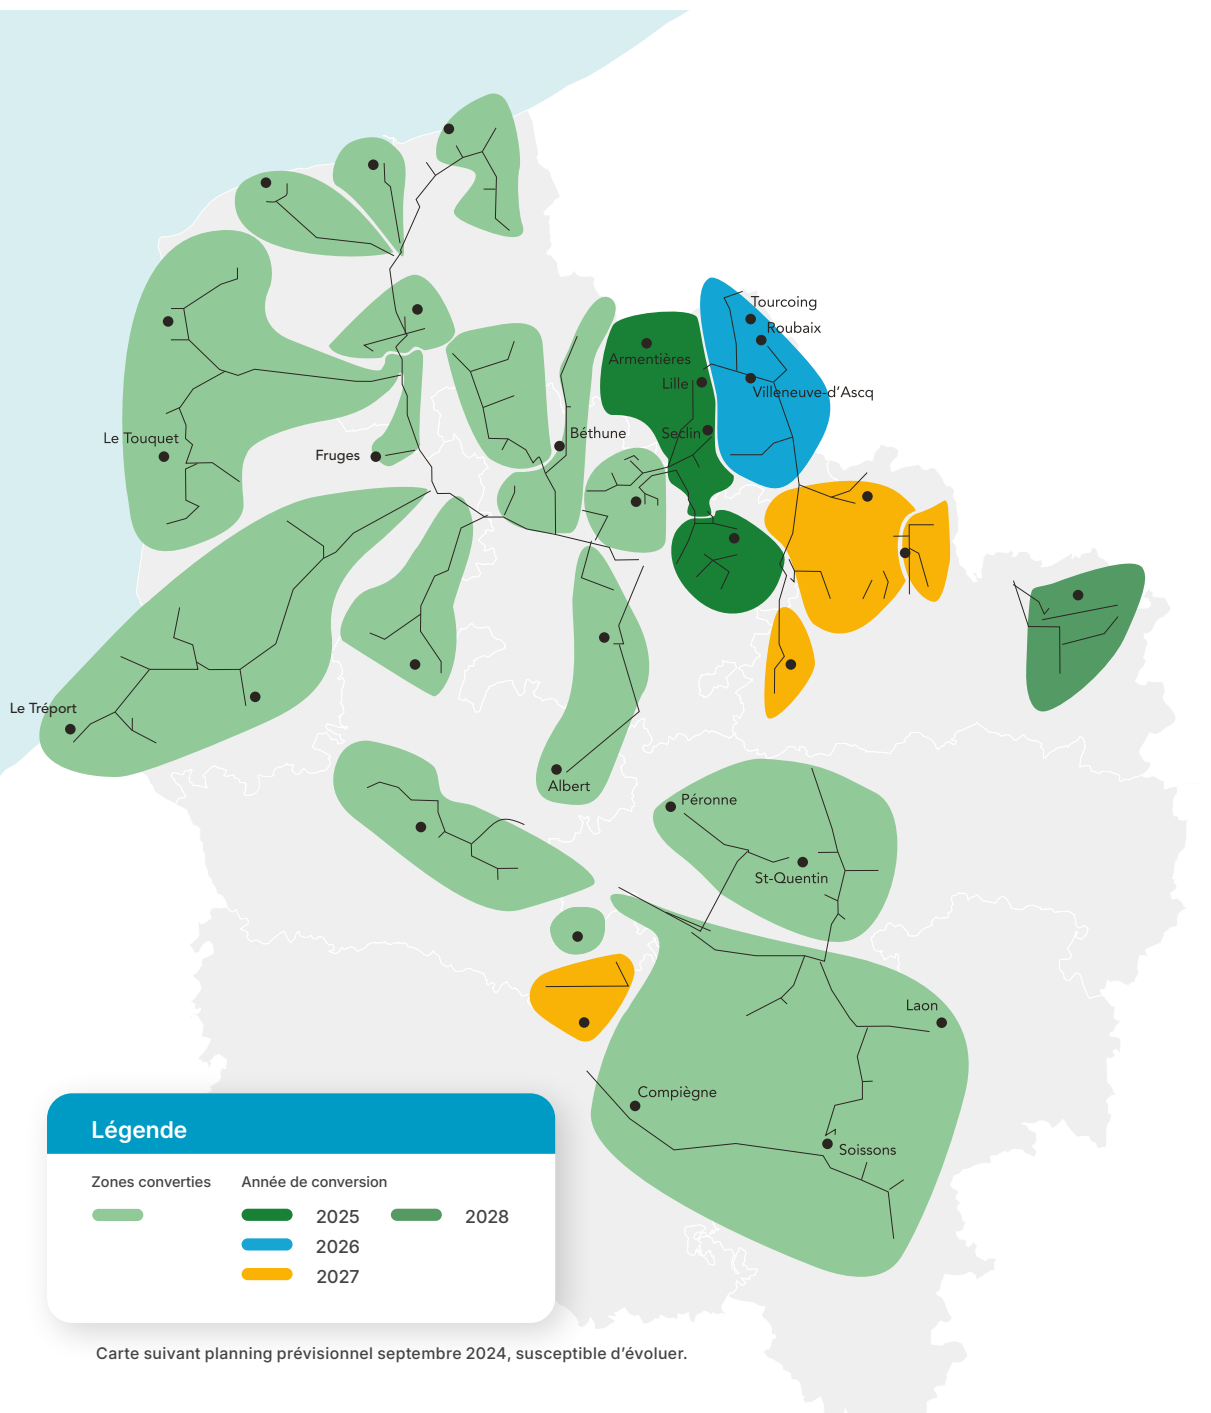

Cliquez sur le nom d'une ville pour connaître l'ensemble des villes de la zone

**CALAIS - 2021**

A	H
Andres	Hames Boucres
Ardres	Holque
Audruicq	L
Autingues	Les Attaques
B	Louches
Balinghem	M
Bremes	Marck
Brouckerque	Muncq Nieurlet
C	P
Caffiers	Polincove
Calais	R
Coquelles	Ruminghem
Coulogne	S
E	Sangatte
Eperlecques	W
G	Watten
Guines	Z
	Zutkerque

Cliquez sur le nom d'une ville pour connaître l'ensemble des villes de la zone

**Légende**

Zones converties	Année de conversion	
[Light Green Box]	[Dark Green Box]	[Medium Green Box]
	2025	2028
	[Blue Box]	
	2026	
	[Orange Box]	
	2027	

**ST-OMER - 2021**

A	N
Arques	Nieurlet
B	Q
Blendecques	Quelnes
C	S
Campagne Les Wardrecques	Salperwick
Clairmarais	Setques
Clarques St Augustin	St Martin Lez Tatinghem
E	St Momelin
Ecques	St Omer
Elnes	T
Esquerdes	Tatinghem
H	Tilques
Hallines	V
Helfaut	Volckerinckhove
Heuringhem	W
L	Wavrans Sur L Aa
Lederzeele	Wisques
Leulinghem	Wizernes
Longuenesse	
Lumbres	