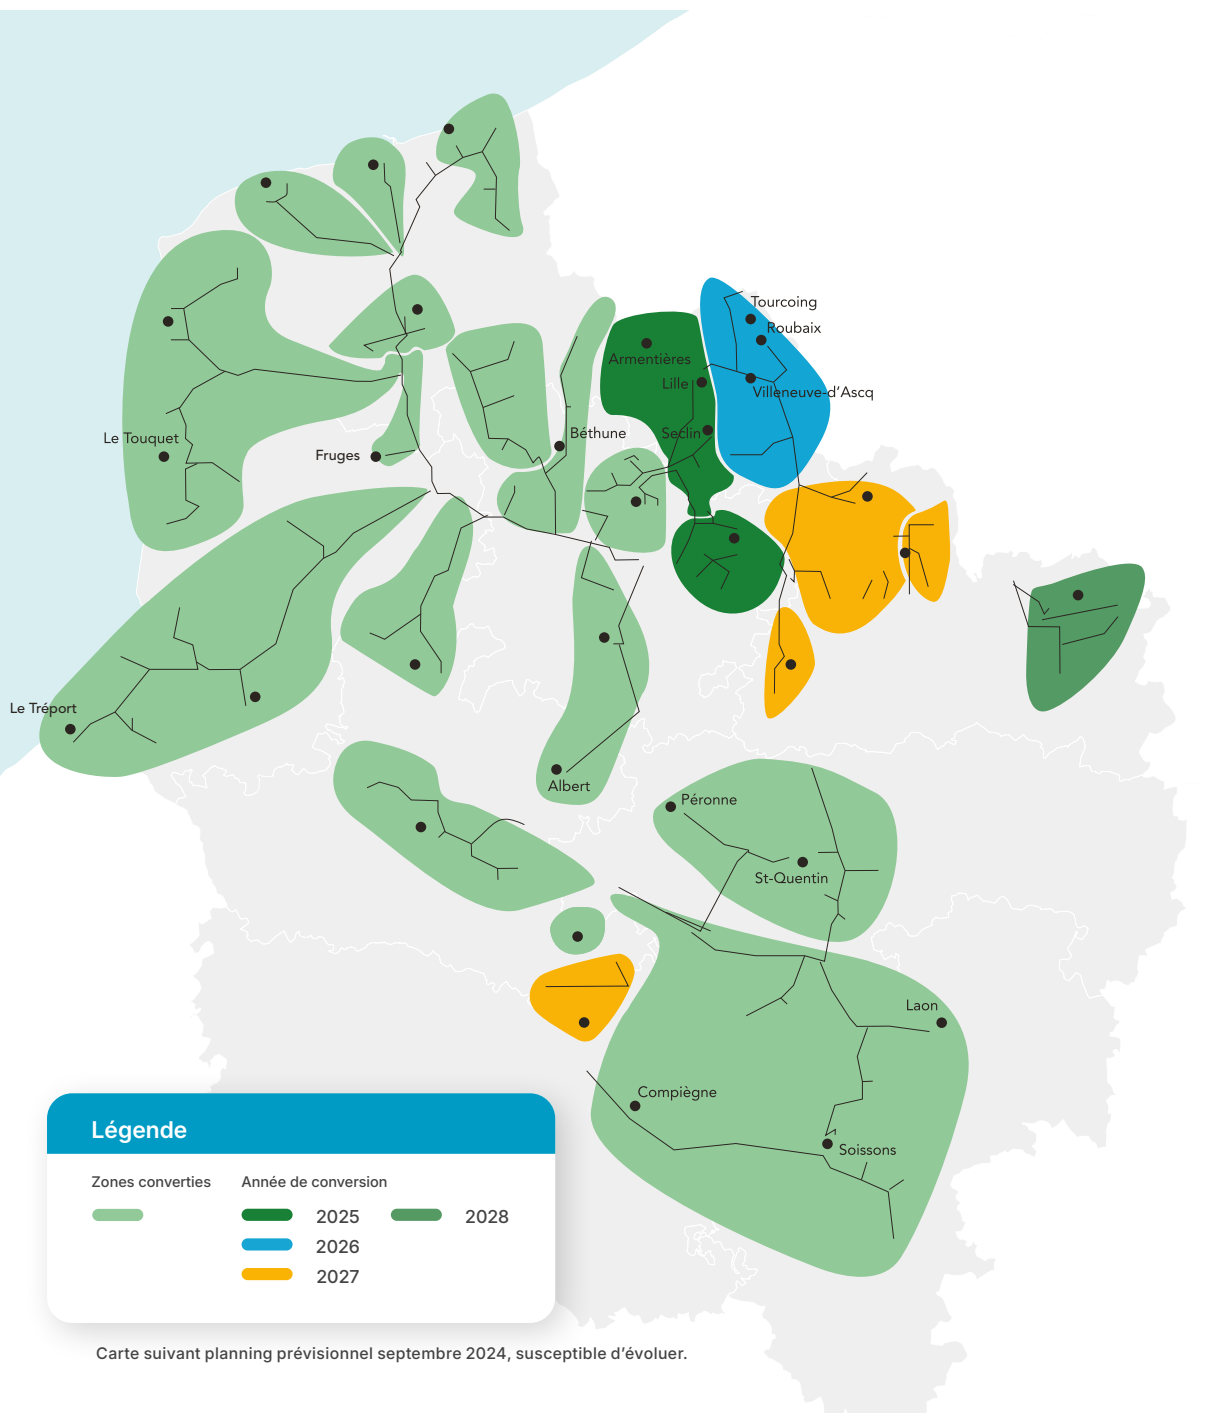

Cliquez sur le nom d'une ville pour connaître l'ensemble des villes de la zone

Carte suivant planning prévisionnel septembre 2024, susceptible d'évoluer.

## BÉTHUNE SUD - 2024

A	F	Noeux Les Mines
Acq	Fouquereuil	O
Agnieres	Fouquieres Les Bethune	Ourton
Aix Noulette	Fresnicourt Le Dolmen	R
Annezin	Frevin Capelle	Rebreuve Ranchicourt
Aubigny En Artois	G	Richebourg
Bailleul	Godewaersvelde	Robecq
Barlin	Gosnay	Ruitz
Berles Monchel	Gouy Servins	S
Berthen	H	Sailly Labourse
Bethune	Haillicourt	Sailly Sur La Lys
Beugin	Hersin Coupigny	Sains En Gohelle
Beuvry	Hesdigneul Les Bethune	Savy Berlette
Boeschepe	Houchin	Servins
Bouvigny Boyeffles	Houdain	St Jans Cappel
Bruay La Buisserie	L	Steenwerck
Calonne Ricouart	La Comte	Strazeele
Calonne Sur La Lys	La Couture	T
Camblain Chatelain	La Gorgue	Tincques
Camblain L Abbe	Labourse	V
Cambligneul	Laventie	Vaudricourt
Capelle Fermont	Lestrem	Vendin Les Bethune
D	Locon	Verquigneul
Divion	M	Verquin
Drouvin Le Marais	Maisnil Les Ruitz	Vieille Chapelle
E	Merris	Vieux Berquin
Essars	Merville	
Estaires	Meteren	
	Mont Bernanchon	
	Mont St Eloi	
	N	
	Neuf Berquin	